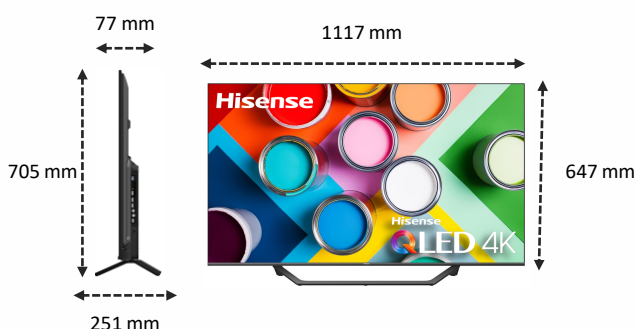

IMAGE

Taille de l'écran	50" – 127 cm
Résolution de l'écran	Ultra HD (3840x2160)
Technologie d'affichage	QLED - Direct LED
Fréquence native de la dalle	50Hz / 60 Hz

TRAITEMENT DE L'IMAGE

Picture Criteria Index (PCI)	2100
HDR	Oui
Compatibilité formats HDR	Dolby Vision, HDR10+, HDR10, HLG
Pic de luminosité	-
Processeur	Quad Core
ULED	-
Local-dimming	-
Dalle anti-reflet	-
Capteur de luminosité	Oui
Compensation de mouvement (MEMC)	Oui
Upscaling Ultra HD	Oui
Spectre Colorimétrique Elargi	Oui
Quantum Dot (QLED)	Oui (Hisense QLED)
Compatible couleurs 10 bits	Oui
Format de décodage	VP9, HEVC (H.265)
Mode(s) Cinéma	Oui
Mode Filmmaker*¹	-
IMAX Enhanced	-
Mode Sport	Oui
Mode Jeu	Oui
Input lag en Mode Jeu	<20 ms

CONNECTIQUES

Prises HDMI	3 x HDMI 2.1*²
Dont HDMI compatible ARC/eARC	1 (eARC)
Compatible VRR (Variable refresh rate)	Oui
Compatible Mode Jeu Auto (ALLM)	Oui
Prises USB Multimédias	2
Sortie Audio S/PDIF	1 (Optique)
Entrée Audio (L/R)	1 (Mini)
Prise casque	1
Prises antennes	2
Entrée Composite (AV)	1 (Mini)
Ethernet (RJ45)	1

RECEPTION ET FONCTIONNALITE

Tuner	DVB-T2/C/S2
Certification Fransat	Oui
Hbbtv	Oui
Common Interface (CI+)	Oui
Contrôle Parental	Oui
PVR	Oui
Timeshift	Oui
Mode Hôtel	Oui

DESIGN

Finesse du cadre	Sans bord
Finition	Effet métal – Dark Grey
Pied central	Oui
Système de management des câbles	Oui

SMART TV

Smart TV	Oui (Vidaa U 5.0)
Assistant vocal intégré	Oui (Alexa / Google Assistant / VIDAA Voice)*
Contrôle vocal via télécommande	Oui
Navigateur internet	Oui
Lecteur multimédia	Oui (Vidéo/Audio/Photo)
Wifi intégré	Oui
Bluetooth	Oui (Audio, Souris, Clavier)
Partage de contenus (DLNA)	Oui
Partage d'écran	Oui (PC, Tablette, Mobile)
Application pour smartphone	RemoteNOW (Android & iOS)
Magasin d'applications	Oui
Mode d'image automatique via IA	Oui
Vidaa ART	Oui
Applications en accès direct sur la télécommande	Oui (Netflix, Youtube, Prime Vidéo, Rakuten.tv et Molotov)

SON

Puissance des haut-parleurs	2 x 10 W
Effet surround	Oui
Dolby Atmos	Oui
Dolby Audio	Oui
Compatibilité AC-4	Oui
Égaliseur	Oui (Paramètres avancés)

FORMATS SUPPORTÉS

Vidéo	.avi, .mp4, .mov, .mkv, .mpeg, .mjpeg, .vob, .flv, .wmv, .ogm
Audio	.wma, .mp4, .FLAC, .MP2, .MP3 music (mp3 aac wma wav)
Image	.jpeg, .bmp, .PNG, .GIF

DONNEES ENERGETIQUE

Alimentation	220V-240V 50Hz
Classe énergétique en SDR	G
Classe énergétique en HDR	G
Consommation en veille	≤0.5 W
Consommation en SDR	78 kWh/1000h
Consommation en HDR	105 kWh/1000h
Quantité de mercure	0 mg
Présence de plomb	Oui
Arrêt programmable	Oui
Mise en veille automatique	Oui

ACCESSOIRES FOURNIS

Télécommande	Télécommande vocale (ERF3H80H)
Piles pour télécommande	AAAx2
Compatibilité fixation VESA (mm)	300x200 mm
Câble d'alimentation	Oui

SPECIFICITES TECHNIQUES

Référence	50A7GQ
EAN	6942147464755
Dimension du carton (L*P*H, en mm)	1231x139x781 mm
Dimension du produit avec les pieds	1117x251x705 mm
Dimension du produit sans les pieds	1117x77x647 mm
Écartement du/des pied(s)	743 mm
Poids du produit + carton	15.5 kg
Poids du produit avec pieds	11.8 kg
Poids du produit sans pieds	11.2 kg

*1 peut ne pas être disponible au moment de l'achat

2 Prise en charge des spécifications HDMI2.1 : ALLM, eARC, VRR

Le taux de rafraîchissement varie de 48Hz-60Hz sous une résolution de 4K.