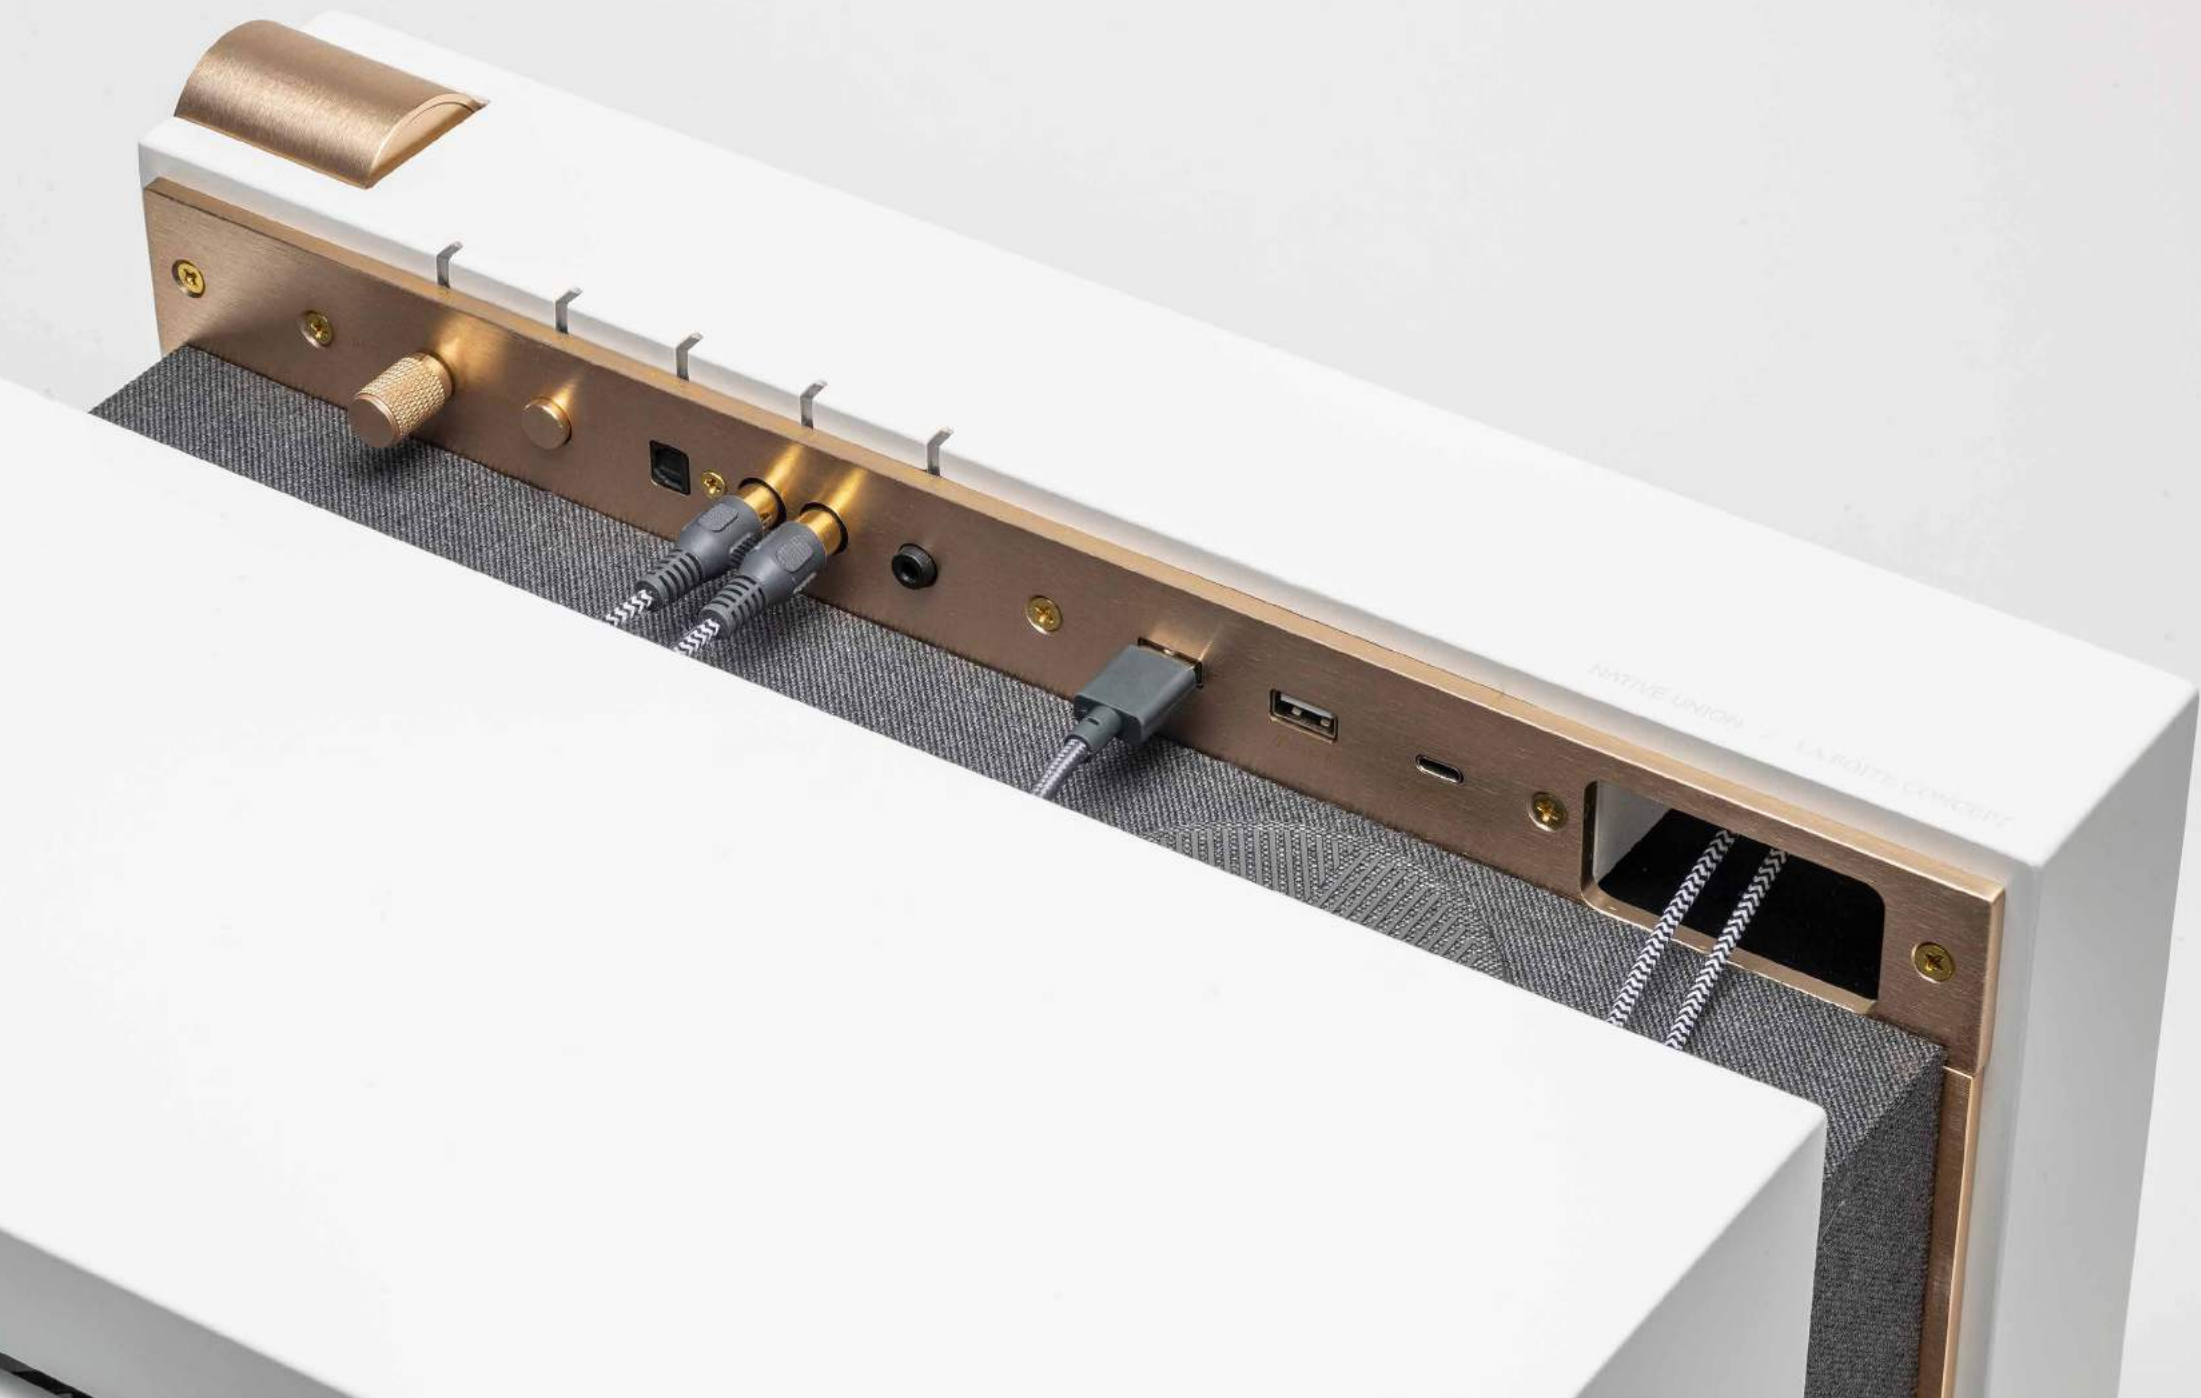

SIMPLE

UN BOUTON DE CONTRÔLE UNIQUE.

PR/01 est une enceinte active qui intègre toutes les connectiques et vous permet d'écouter votre musique quelle qu'en soit la source.

Posez la, elle est prête à l'emploi. Il vous suffit de manipuler de bouton de contrôle unique pour sélectionner la source ou ajuster le volume.