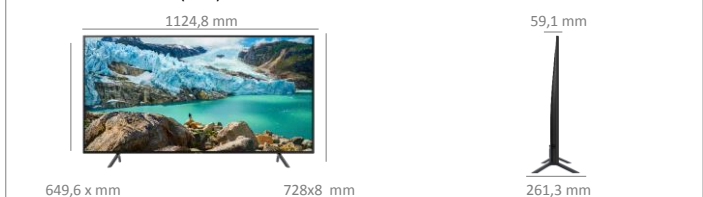

Spécifications techniques et logistiques

Poids de l'écran sans le pied (kg)	13,6
Poids de l'écran avec le pied (kg)	13,9
Poids du produit emballé (kg)	19,1
Dimension du carton (mm)	1272 x 790 x 155

Code EAN 8801643771980