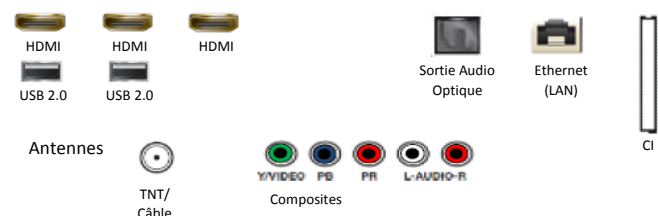

Caractéristiques techniques

Qualité d'image

Technologie d'affichage	LED
Résolution	3,840 x 2,160
Processeur vidéo	UHD Engine
Motion Rate	100
Compensation de mouvement	Oui
Richesse des couleurs	PurColor
HDR / HLG	Oui
HDR 10+	Oui
Contraste	Mega Contrast
Micro Dimming	UHD Dimming
Immersion	Contrast Enhancer
Index de la Qualité d'Image (PQI)	1400

Style

Diagonale de l'écran en pouces (cm)	50" (125)
Ecran incurvé	Non
Finesse du cadre	Oui
Finesse de l'écran	Slim
Couleur du cadre	TBD
Pied	Côtés
Système de management des câbles	Oui

Diffusion

Tuner	DVB-T2CS2
Fonction Double Tuner	Non
Compatible Fransat	Non
CI/CI+	CI+(1.4)
Hbb TV	Oui

Audio

Puissance sonore (RMS)	20W
Woofer intégré (basses)	N/A
Dolby Digital Plus	Oui
Compatible enceintes Multiroom Samsung	Oui
Compatible Bluetooth (casque, enceintes)	Oui

Accessoires

Télécommande	TM1240A
Piles (pour la télécommande)	Oui
Compatible VESA	200 x 200
Mode d'emploi électronique	Oui
Câble d'alimentation inclus	Oui

Connectiques