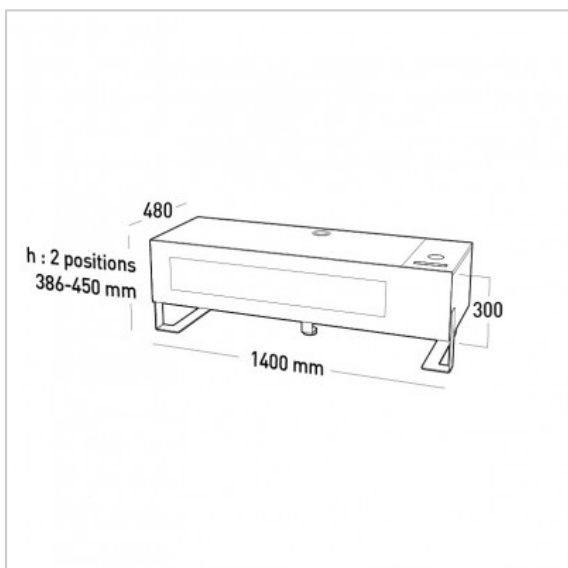

NAGA 1400 Carbon + Trappe

Réf. : 037410

EAN : 3185280374106

Meuble 1400 Carbon avec trappe

FICHE TECHNIQUE

Couleur	Bois Carbon
Type de produit	Meuble
Taille écran maxi	30"-55"
Poids maxi (en kg)	50
Matériau	Bois + verre trempé + acier
Gestion des câbles	Oui
Dimensions au sol	1400x480

EN SAVOIR PLUS

- Structure en acier, peinture époxy, noir texturé
- Panneaux bois mélaminé de qualité issus des fournisseurs des plus grandes marques de meubles de cuisine et de bureaux
- Porte abattante en verre trempé sérigraphié noir
- Système d'ouverture à vérins à gaz et triples charnières encastrées, ajustables sur 2 axes
- Renfort de charge sous le plateau supérieur, poids maxi 50kg
- Larges ouvertures au dos pour la ventilation des appareils
- Colonne en acier, orientable et inclinable (vendu en option)