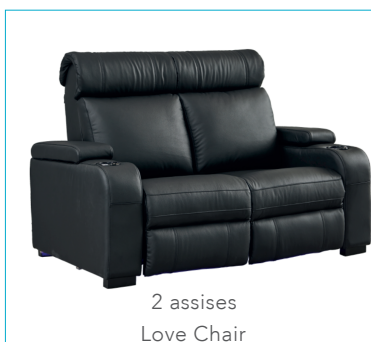

100% Cuir

Fonctions

- Dossier haut pour un confort maximum (+10cm par rapport au LUXURY II)
- Prise USB pour recharger votre smartphone/tablette
- Porte gobelet réfrigéré avec éclairage LED réglable
- LED sous le fauteuil
- Toutes les LED peuvent s'allumer ou s'éteindre
- Panneau de contrôle (LED et position du fauteuil)
- Vide-poches dans l'accoudoir

LUXURY III BLACK BLACK SYNTHETIC LEATHER
 RIGHT ARM USB + HIGHER SEAT ●
 SKU : LUMLUXIII2SPBK
 EAN : 3700795162521

Fauteuil inclinable

Chargeur USB - Porte gobelet

Vide-poches

LED (activable)

2 assises
 Love Chair