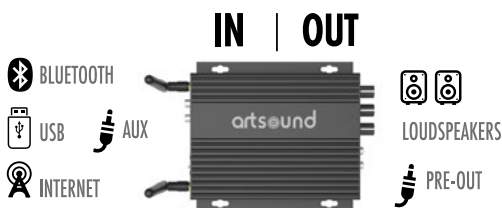

Services de musique

UPnP DLNA

artsound

@Art_Sound - ArtSound.Audio
info@artsound.be - www.artsound.be