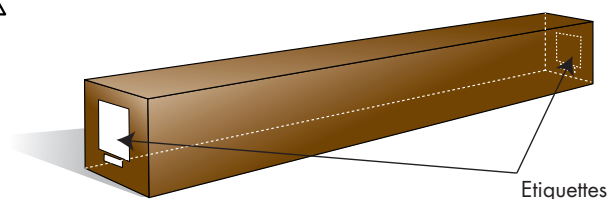

Facile à installer

Mural ou plafond

Système de blocage automatique

Caractéristiques

Toile

Système de blocage automatique simple et efficace
Surface de projection PVC
Gain de 1.0
Directivité 150°
Sans point de brillance
Traitement anti-jaunissement
Traitement antistatique
Traitement anti-gondolement
Dos noir occultant
Bords noirs

Parfaitement adaptée aux projecteurs à matrice (LCD, DLP)
Système de blocage automatique simple et efficace

Carter

Aluminium laqué blanc
Installation facile et rapide
Fixation murale ou plafond

Garantie

2 ans

Dimensions/Poids

Ratio	REF	Taille de l'image L x H (cm)	Dimensions hors-tout L x H (cm)	Bordure noire			Dimensions packaging (cm)	Poids G.W (KG)	Poids N.W (KG)	EAN	SKU
				Côté (mm)	Bas (mm)	Haut (mm)					
1:1	INSMAN1703	170 X 170	200 X 201	/	50	50	13 X 14 X 210	7	6	3 760 108 802 070	INSMAN1703
4:3	INSMAN200V3	200 X 150	211 X 238	50	50	300	13 X 14 X 224	7,7	6,7	3 700 795 109 151	INSMAN200V3
4:3	INSMAN240V3	240 X 180	250 X 237	50	50	300	13 X 14 X 267	9,3	8,3	3 700 795 109 137	INSMAN240V3
16:9	INSMAN200C3	200 X 114	217 X 170	50	50	300	13 X 14 X 227	7,7	6,7	3 700 795 109 144	INSMAN200C3
16:9	INSMAN240C3	240 X 135	247 X 190	50	50	300	13 X 14 X 263	11	10	3 700 795 109 168	INSMAN240C3

Conditionnement

Stockage horizontal nécessaire

Étiquettes