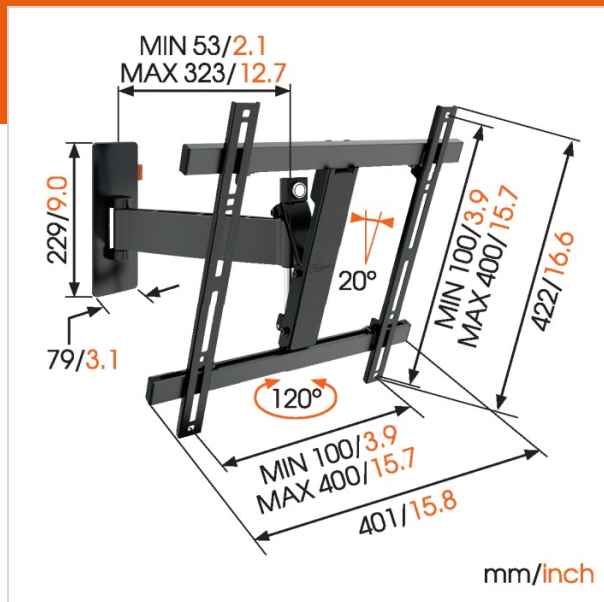

WALL 3225 Support TV Orientable

N° d'article (SKU) 8352120
Couleur Noir

Key benefits

- Satisfaction et ingéniosité, tout simplement : très confortable et à un prix abordable
- Inclinaison (jusqu'à 20°) afin d'éviter les reflets
- Fais pivoter ta TV doucement jusqu'à 120°
- Guide tes câbles électriques
- Nivelles facilement ta TV même après l'installation
- Servez-vous de la TV Mount Guide App pour marquer facilement le premier trou à percer !

Support TV mural orientable pour téléviseurs jusqu'à 20 kg

Le support TV mural orientable WALL 3225 est particulièrement populaire. Le WALL 3225 est adapté à globalement chaque téléviseur de 32 à 55 pouces (81-140 cm), pour une fixation au mur bien solide. L'angle de rotation maximal est de 120° et l'angle d'inclinaison maximal de 20°.

Votre téléviseur orientable dans toutes les directions

Fixez votre téléviseur au mur avec un support TV mural orientable WALL pour le meilleur angle de vue, où que vous soyez dans la pièce. Il vous suffit ensuite d'orienter le téléviseur vers vous. Les reflets gênants ne seront plus jamais un problème ! Avec le support mural orientable WALL, vous pouvez orienter votre téléviseur dans n'importe quelle position souhaitée.

N° type produit	WALL 3225
N° d'article (SKU)	8352120
Couleur	Noir
EAN emballage unitaire	8712285335402
Dimensions du produit	M
Certifié TÜV	Oui
Inclinaison	Inclinaison jusqu'à 20°
Pivoter	Jusqu'à 120°
Garantie	À vie
Dimensions min. écran (pouce)	32
Dimensions max. écran (pouce)	55
Charge max. (kg)	20
Min. hole pattern	100mm x 100mm
Max. hole pattern	400mm x 400mm
Dim. max. boulon	M8
Hauteur max. interface (mm)	422
Largeur max. interface (mm)	401