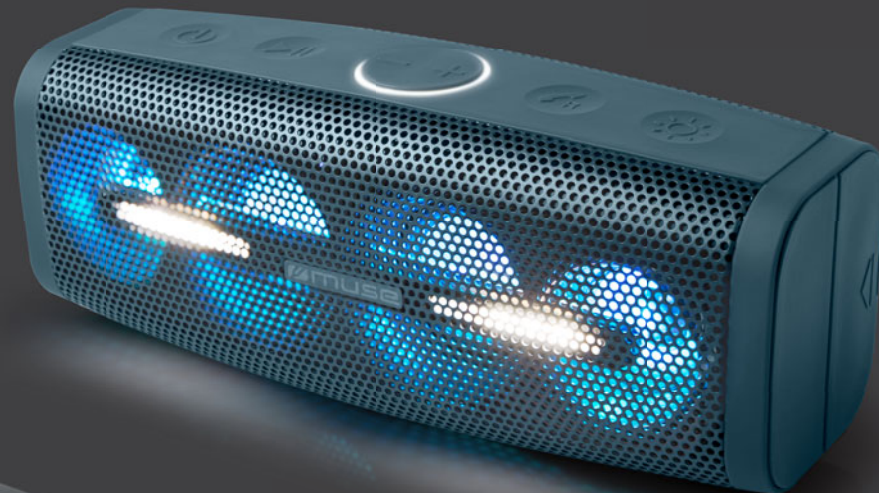

MUSE

Collection of inspiration

M-830 DJ

ENCEINTE BLUETOOTH PORTABLE SPLASH-PROOF

Puissance de sortie 50W
NFC: Fonction de couplage automatique
Effets lumineux + stroboscope

FONCTIONS

Diffusion de la musique en streaming depuis un autre appareil compatible Bluetooth comme un Ordinateur portable, une Tablette ou un Smartphone
Système mains-libres
10m de portée
Couplage Stéréo
Voyant LED d'appairage du Bluetooth
Indicateur de charge LED
6 touches de contrôle générant un signal sonore (Anglais)
Conception IPX4. Résistance aux projections d'eau

CONNEXIONS

Entrée auxiliaire
Port de chargement micro USB pour charger la batterie
Port de chargement USB pour charger un appareil externe

ALIMENTATION

Batterie lithium intégrée

ACCESSOIRE

Câble USB pour charger la batterie

CHARGEMENT CONTAINER

20 pieds: 6138 pièces
40 pieds: 12660 pièces
40 pieds HQ: 14250 pièces

SPLASH PROOF PORTABLE BLUETOOTH SPEAKER

50W output power
NFC: Auto pairing function
Color lights and strobe effects

FUNCTIONS

Stream music from another Bluetooth compatible device such as Laptop, Tablet or Smartphone
Hands-free
Range up to 10m
Stereo Pairing
Bluetooth LED pairing indicator
Charging LED indicator
6 control keys with talking function status (English)
IPX4 splash proof design