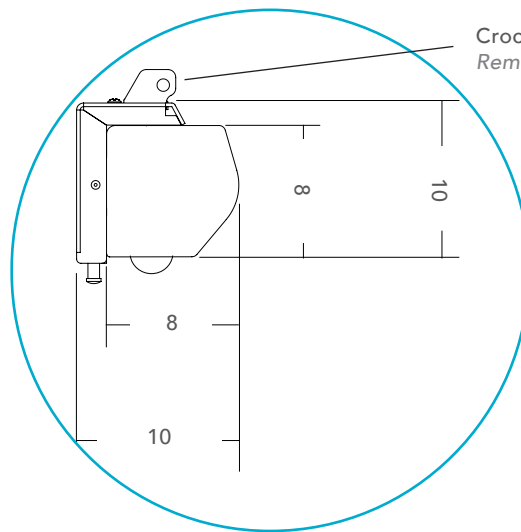

Crochet amovible pour installation suspendue
Removable hook for hanging installation

Côté du carter avec patte de fixation
Side of the case with bracket

CONDITIONNEMENT
PACKAGING

Stockage horizontal nécessaire
Store horizontally