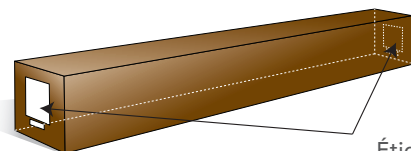

Case

White lacquered aluminium
Safe clipping system
Easy and fast installation
Wall and ceiling mounting
Hook for hanging installation from ceiling

Warranty

2 years

DÉTAILS
DETAILS

Vue de face
Front view

Vue de profil
Side view

Crochet amovible pour installation suspendue
Removable hook for hanging installation

Côté du carter avec patte de fixation
Side of the case with bracket

CONDITIONNEMENT
PACKAGING

Stockage horizontal nécessaire
Store horizontally