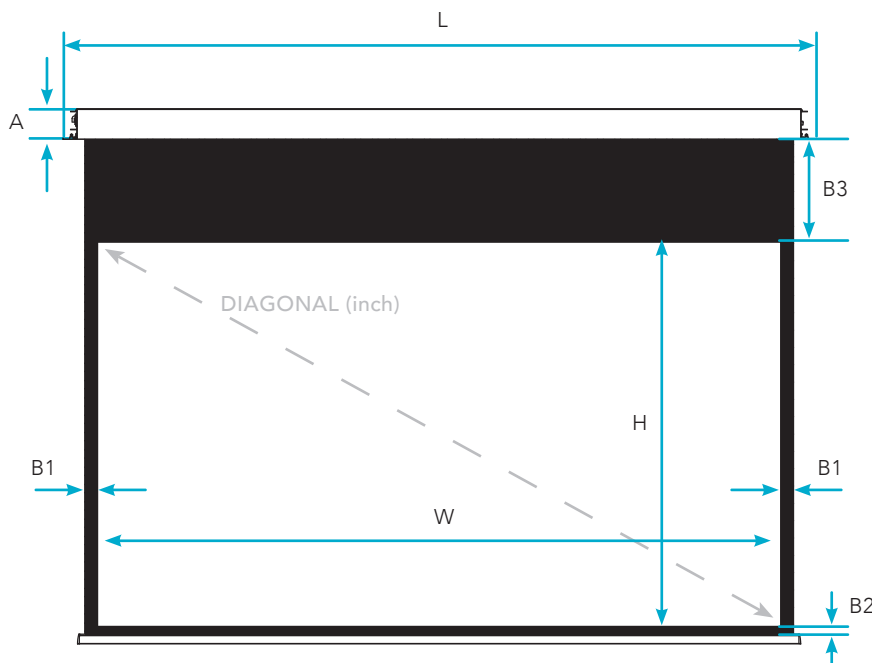

Étiquettes
Labels

DIMENSIONS
DIMENSIONS

Formats Ratios	Toiles Fabrics	REF LUMENE	Taille utile de l'image Image size W x H cm	Diagonale Diagonal (inch)	Dimensions hors-tout du carter Overall dimensions L x A x P cm	Bords noirs et Extra-drop (mm) Black borders & Extra-drop (mm)			Dimensions packaging Packaging dimensions (cm)	Poids net / brut Net / gross weight (kg)	Code EAN
						Côtés Sides (B1)	Bas Bottom (B2)	Haut Top (B3)			
4:3	BLANC MAT, BORDS NOIRS MATT WHITE, BLACK EDGES	CAPITOL HD 150 V	146 x 110	72	158 x 7 x 8	25	35	80	178 x 14 x 15	6,5 / 8,4	3700795159002
		CAPITOL HD 170 V	171 x 128	84	186 x 7 x 8	40	35	80	206 x 14 x 15	8,1 / 10,6	3700795159019
		CAPITOL HD 200 V	203 x 152	100	220 x 8 x 9	50	40	80	240 x 15 x 15	10,5 / 13,3	3700795159026
		CAPITOL HD 240 V	234 x 176	120	251 x 9 x 10	47	40	80	277 x 16 x 15	13,8 / 16,8	3700795159033
		CAPITOL HD 280 V	282 x 211	150	299 x 9 x 10	50	40	80	325 x 16 x 15	19,6 / 21,4	3700795159040
		CAPITOL HD 150 VR	146 x 110	72	158 x 7 x 8	25	35	80	178 x 14 x 15	6,5 / 8,4	3700795159057
	BLANC MAT, ENROULEMENT INVERSE MATT WHITE, REVERSED	CAPITOL HD 170 VR	171 x 128	84	186 x 7 x 8	40	35	80	206 x 14 x 15	8,1 / 10,6	3700795159064
		CAPITOL HD 200 VR	203 x 152	100	220 x 8 x 9	50	40	80	240 x 15 x 15	10,5 / 13,3	3700795159071
		CAPITOL HD 240 VR	234 x 176	120	251 x 9 x 10	47	40	80	277 x 16 x 15	13,8 / 16,8	3700795159088
		CAPITOL HD 280 VR	282 x 211	130	299 x 9 x 10	50	40	80	325 x 16 x 15	19,6 / 21,4	3700795159095
		CAPITOL HD 150 C	155 x 87	70	172 x 7 x 8	50	35	700	198 x 14 x 15	7,5 / 9,5	3700795159101
		CAPITOL HD 170 C	171 x 96	77	186 x 7 x 8	30	35	700	206 x 14 x 15	8,1 / 10,6	3700795159118
16:9	BLANC MAT, BORDS NOIRS MATT WHITE, BLACK EDGES	CAPITOL HD 200 C	203 x 115	92	220 x 8 x 9	50	60	500	240 x 15 x 15	10,5 / 13,3	3700795159125
		CAPITOL HD 240 C	234 x 132	106	251 x 9 x 10	47	40	500	277 x 16 x 15	13,8 / 16,8	3700795159132
		CAPITOL HD 280 C	282 x 159	127	299 x 9 x 10	50	40	300	325 x 16 x 15	19,6 / 21,4	3700795159149
		CAPITOL HD 150 CR	155 x 87	70	172 x 7 x 8	50	35	700	198 x 14 x 15	7,5 / 9,5	3700795159156
		CAPITOL HD 170 CR	171 x 96	77	186 x 7 x 8	30	35	700	206 x 14 x 15	8,1 / 10,6	3700795159163
		CAPITOL HD 200 CR	203 x 115	92	220 x 8 x 9	50	60	500	240 x 15 x 15	10,5 / 13,3	3700795159170
	BLANC MAT, ENROULEMENT INVERSE MATT WHITE, REVERSED	CAPITOL HD 240 CR	234 x 132	106	251 x 9 x 10	47	40	500	277 x 16 x 15	13,8 / 16,8	3700795159187
		CAPITOL HD 280 CR	282 x 159	127	299 x 9 x 10	50	40	300	325 x 16 x 15	19,6 / 21,4	3700795159194
		CAPITOL HD 150 I	155 x 97	72	172 x 7 x 8	50	35	700	198 x 14 x 15	7,1 / 9,2	3700795160671
		CAPITOL HD 170 I	171 x 107	80	190 x 7 x 8	40	35	600	206 x 14 x 15	8,1 / 10,6	3700795160688
		CAPITOL HD 200 I	203 x 127	94	220 x 8 x 9	50	60	500	240 x 15 x 15	10,5 / 13,3	3700795160695
		CAPITOL HD 240 I	234 x 146	108	251 x 9 x 10	47	40	400	277 x 16 x 15	13,8 / 16,8	3700795160701
16:10	BLANC MAT, BORDS NOIRS MATT WHITE, BLACK EDGES	CAPITOL HD 280 I	282 x 176	130	299 x 9 x 10	50	40	300	325 x 16 x 15	19,6 / 21,4	3700795160718
		CAPITOL HD 150	152 x 152	84	165 x 7 x 8	25	35	80	185 x 14 x 15	7,1 / 9,2	3700795160725
		CAPITOL HD 170	178 x 178	99	190 x 7 x 8	23	35	80	210 x 14 x 15	8,4 / 11,1	3700795160732
		CAPITOL HD 200	203 x 203	113	220 x 8 x 9	50	40	80	240 x 15 x 15	13,8 / 16,8	3700795160749
		CAPITOL HD 240	234 x 234	92	251 x 9 x 10	47	40	80	277 x 16 x 15	19,6 / 21,4	3700795160756
		CAPITOL HD 150 P	155 x 66	66	172 x 7 x 8	50	35	700	198 x 14 x 15	7,1 / 9,2	3700795160770
2,35:1	BLANC MAT, BORDS NOIRS MATT WHITE, BLACK EDGES	CAPITOL HD 170 P	171 x 73	73	186 x 7 x 8	40	35	700	206 x 14 x 15	8,1 / 10,6	3700795160787
		CAPITOL HD 200 P	203 x 86	84	220 x 8 x 9	50	60	700	240 x 15 x 15	10,5 / 13,3	3700795160794
		CAPITOL HD 240 P	234 x 100	100	251 x 9 x 10	47	40	700	277 x 16 x 15	13,8 / 16,8	3700795160800
		CAPITOL HD 280 P	282 x 120	120	299 x 9 x 10	50	40	700	325 x 16 x 15	19,6 / 21,4	3700795160817