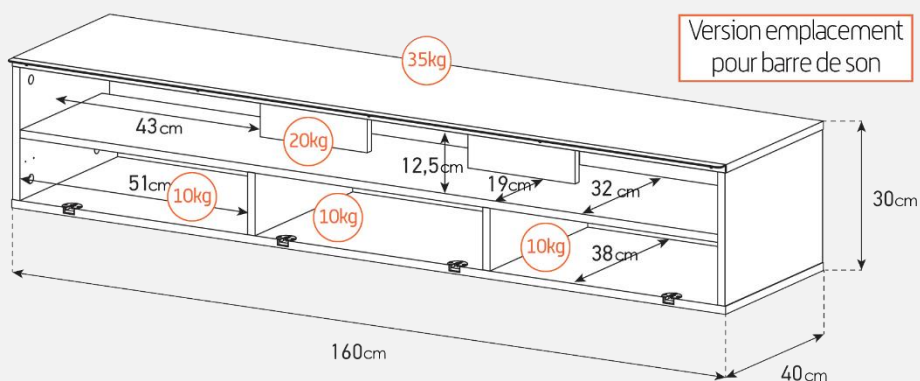

ISTRA 160
Dimensions (L x l x h) : 160 x 50 x 40 cm

VESA
200/300
400/600

32" > 65"
(81 > 165cm)

Meuble avec porte en verre opaque infrarouge

- Caisson en bois mélaminé avec revêtement bois clair.
- **Porte abattante en verre opaque infrarouge** de couleur blanche pour **télécommander** vos périphériques **sans ouvrir la porte**. Ouverture par pression avec aimant poussoir.
- **2 configurations** intérieures disponibles (le choix se fait lors du montage du meuble).
- **Pieds design** de couleur grise.
- **Fixation TV rotative** à 24° avec **colonne cache-câble** blanche en aluminium - **Poids max TV: 35kg** (la fixation s'assemble sur la partie supérieur du meuble) - **Vesa 200/300/400/600**
- Meubles livrés **non montés avec notice et visserie**.
- **Garantie 2 ans**.

Dessin technique potence

Dessin technique caisson 160 cm

Dessin technique pied design

Version emplacement pour barre de son

Désignation

Code Article

EAN

ISTRA 160