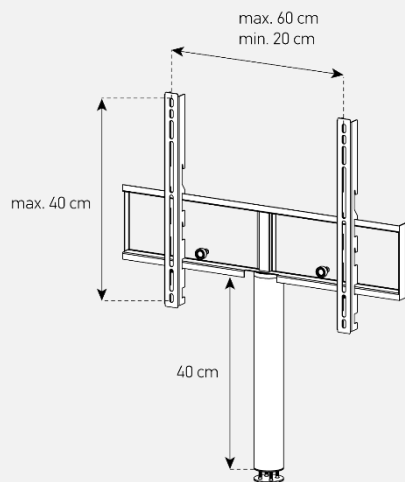

ISTRA 160
Dimensions (L x l x h) : 160 x 50 x 40 cm

VESA
200/300
400/600

32" > 65"
(81 > 165cm)

Meuble avec porte en verre opaque infrarouge

- Caisson en bois mélaminé avec revêtement bois clair.
- **Porte abattante en verre opaque infrarouge** de couleur blanche pour **télécommander** vos périphériques **sans ouvrir la porte**. Ouverture par pression avec aimant poussoir.
- **2 configurations** intérieures disponibles (le choix se fait lors du montage du meuble).
- **Pieds design** de couleur grise.
- **Fixation TV rotative** à 24° avec **colonne cache-câble** blanche en aluminium - **Poids max TV: 35kg** (la fixation s'assemble sur la partie supérieur du meuble) - **Vesa 200/300/400/600**
- Meubles livrés **non montés avec notice et visserie**.
- **Garantie 2 ans**.

Dessin technique potence

Dessin technique caisson 160 cm

Dessin technique pied design

Version emplacement pour barre de son

Désignation

Code Article

EAN

ISTRA 160