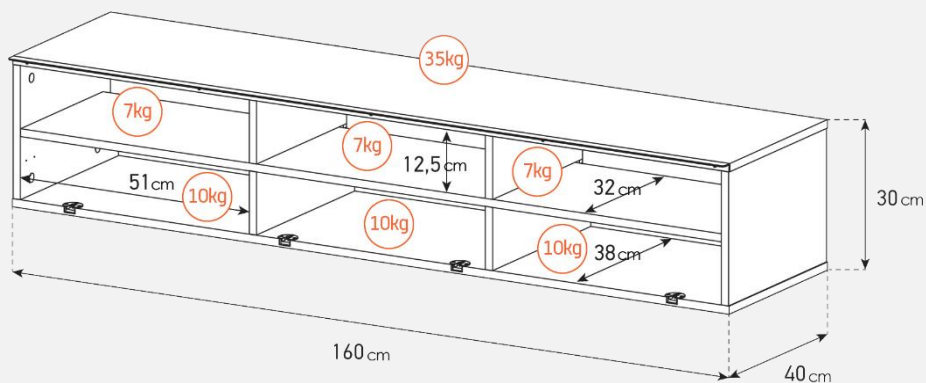

ISTRA 160
Dimensions (L x l x h) : 160 x 50 x 40 cm

VESA
200/300
400/600

32" > 65"
(81 > 165cm)

Meuble avec porte en verre opaque infrarouge

- Caisson en bois mélaminé avec revêtement bois clair.
- **Porte abattante en verre opaque infrarouge** de couleur blanche pour **télécommander** vos périphériques **sans ouvrir la porte**. Ouverture par pression avec aimant poussoir.
- **2 configurations** intérieures disponibles (le choix se fait lors du montage du meuble).
- **Pieds design** de couleur grise.
- **Fixation TV rotative** à 24° avec **colonne cache-câble** blanche en aluminium - **Poids max TV: 35kg** (la fixation s'assemble sur la partie supérieur du meuble) - **Vesa 200/300/400/600**
- Meubles livrés **non montés avec notice et visserie**.
- **Garantie 2 ans**.

Dessin technique potence

Dessin technique caisson 160 cm

Dessin technique pied design

Version emplacement pour barre de son

Désignation

Code Article

EAN

ISTRA 160