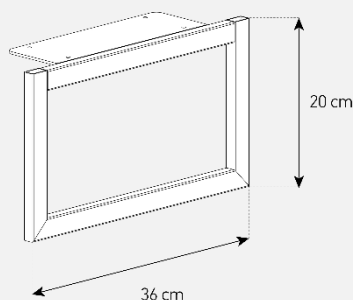

ISTRA 160
Dimensions (L x l x h) : 160 x 50 x 40 cm

VESA
200/300
400/600

32" > 65"
(81 > 165cm)

Meuble avec porte en verre opaque infrarouge

- Caisson en bois mélaminé avec revêtement bois clair.
- **Porte abattante en verre opaque infrarouge** de couleur blanche pour **télécommander** vos périphériques **sans ouvrir la porte**. Ouverture par pression avec aimant poussoir.
- **2 configurations** intérieures disponibles (le choix se fait lors du montage du meuble).
- **Pieds design** de couleur grise.
- **Fixation TV rotative** à 24° avec **colonne cache-câble** blanche en aluminium - **Poids max TV: 35kg** (la fixation s'assemble sur la partie supérieur du meuble) - **Vesa 200/300/400/600**
- Meubles livrés **non montés avec notice et visserie**.
- **Garantie 2 ans**.

Dessin technique potence

Dessin technique caisson 160 cm

Dessin technique pied design

Version emplacement pour barre de son

Désignation

Code Article

EAN

ISTRA 160