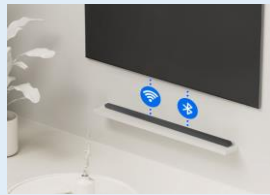

Connexion TV sans fil

Partagez vos contenus facilement via Bluetooth et Wi-Fi. Dites adieu aux câbles encombrants.