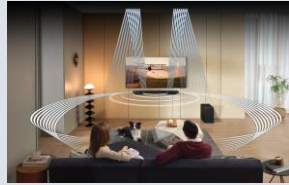

Caisson de basse inclus

Vibrez devant vos films avec des basses profondes grâce au caisson de basse 6,5" sans fil.