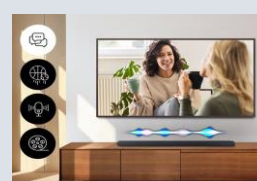

Contrôle Vocal (4)

Contrôlez votre barre de son à l'aide de votre voix grâce à un appareil compatible Google Assistant.