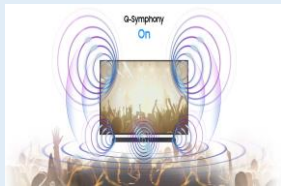

SYNERGIE AVEC LA TV

Q-Symphony 3.0 (1)

Synchronisez les haut-parleurs de votre barre de son avec ceux de votre TV pour une immersion sonore à 360°.