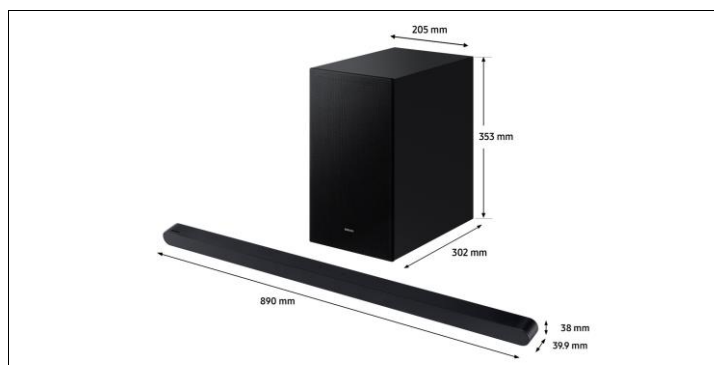

Consommation Electrique

Consommation en veille (W)	0.5W
Consommation en marche (W)	28W
Consommation du caisson en veille (W)	0.5W
Consommation du caisson en marche (W)	26W

Spécifications techniques et logistiques

Dimension de la barre de son (L*H*P) en mm	890.0 x 38.0 x 39.9
Dimension du caisson de basse (L*H*P) en mm	205.0 x 353.0 x 302.0
Dimension du carton (L*H*P) en mm	967 x 272 x 443
Poids de la barre de son (kg)	0,84
Poids du caisson de basse (kg)	5,9
Poids du carton (kg)	9,072

Connectivité

Bluetooth	Oui
Versión Bluetooth	5.2
Bluetooth Multi Connexion	NC
4K Pass-Through	Non
HDR	NC
Airplay / Chromecast	Oui
Spotify Connect	Oui
Allumage Automatique (BT)	Oui
Télécommande unique	Oui
Wi-Fi	Oui

Caractéristiques sonores

Dolby Digital	Dolby Digital Plus
DTS Digital Surround	DTS 5.1ch
Dolby Atmos	Oui
DTS Virtual :X	Oui
Surround Sound Expansion	Oui
Modes sonores	Surround Sound expansion, Game Pro, Standard, Adaptive Sound, Mode Nuit, Voix claire
SpaceFit Sound	Oui (Fonctionne avec les TV Samsung)
Q-Symphony	Oui
AVA (Active Voice Amplifier)	Non

Accessoires

Câble Optique	Non
Accroche murale incluse	Oui
Télécommande	Oui
Enceintes arrière sans fil	Non incluses
Compatibilité Enceintes arrière sans fil	SWA-9200S

Informations Produit

Origine	Vietnam
Couleur	Noir Titane
Référence produit	HW-S710D/XE
Code EAN	8806095473420

N° Service Consommateur 01 48 63 00 00 www.samsung.fr

SAMSUNG