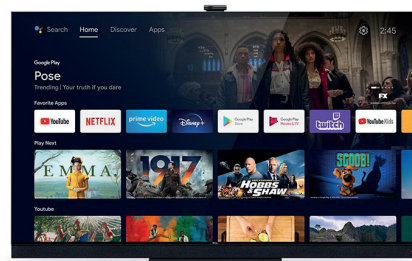

Les couleurs exceptionnelles du QLED

8K HDR PREMIUM 1000

8K HDR PREMIUM 1000

Image aux détails incroyables et luminosité éclatante

100Hz MOTION CLARITY PRO

100Hz Motion Clarity Pro

Affichage 100Hz pour une fluidité d'image Premium

HDR multi-format

Qualité d'image incroyable qu'importe la source

GAME MASTER PRO

Game Master Pro

Jouez comme un Pro
(HDMI 2.1, ALLM, VRR, FreeSync)

Dolby Atmos

Le son Onkyo avec Dolby Atmos

L'expérience audio du cinéma à la maison

androidtv

Android TV

Votre divertissement personnalisé

TCL

75X925

IMAGE

Taille d'écran: diagonale (pouce/cm)	75 / 190.5
Taille d'écran visible : diagonale(pouce/)	74.5 / 189
Résolution écran	Indefined
Wide color technology	Quantum Dot
HDR (High Dynamic Range)	Yes
Formats HDR	Dolby Vision IQ, HDR10+, HDR10, PQ10, HLG
HDR luminosité	1000 nits
Picture Performance Index*	4700
Résolution	7680x4320
Incurvé / courbure	-
10 bits panel	Oui
Contraste dynamique	Mega
Technologie d'amélioration d'image	AI PQ 2.0 Engine
Dimming	Oui
Anti-reflet	-
Fonctionnalité d'upscaling	8K AI
Gestion des couleurs	3D LUT, 10P & 2P calibration
Réduction du bruit	Oui
Mode film	Oui