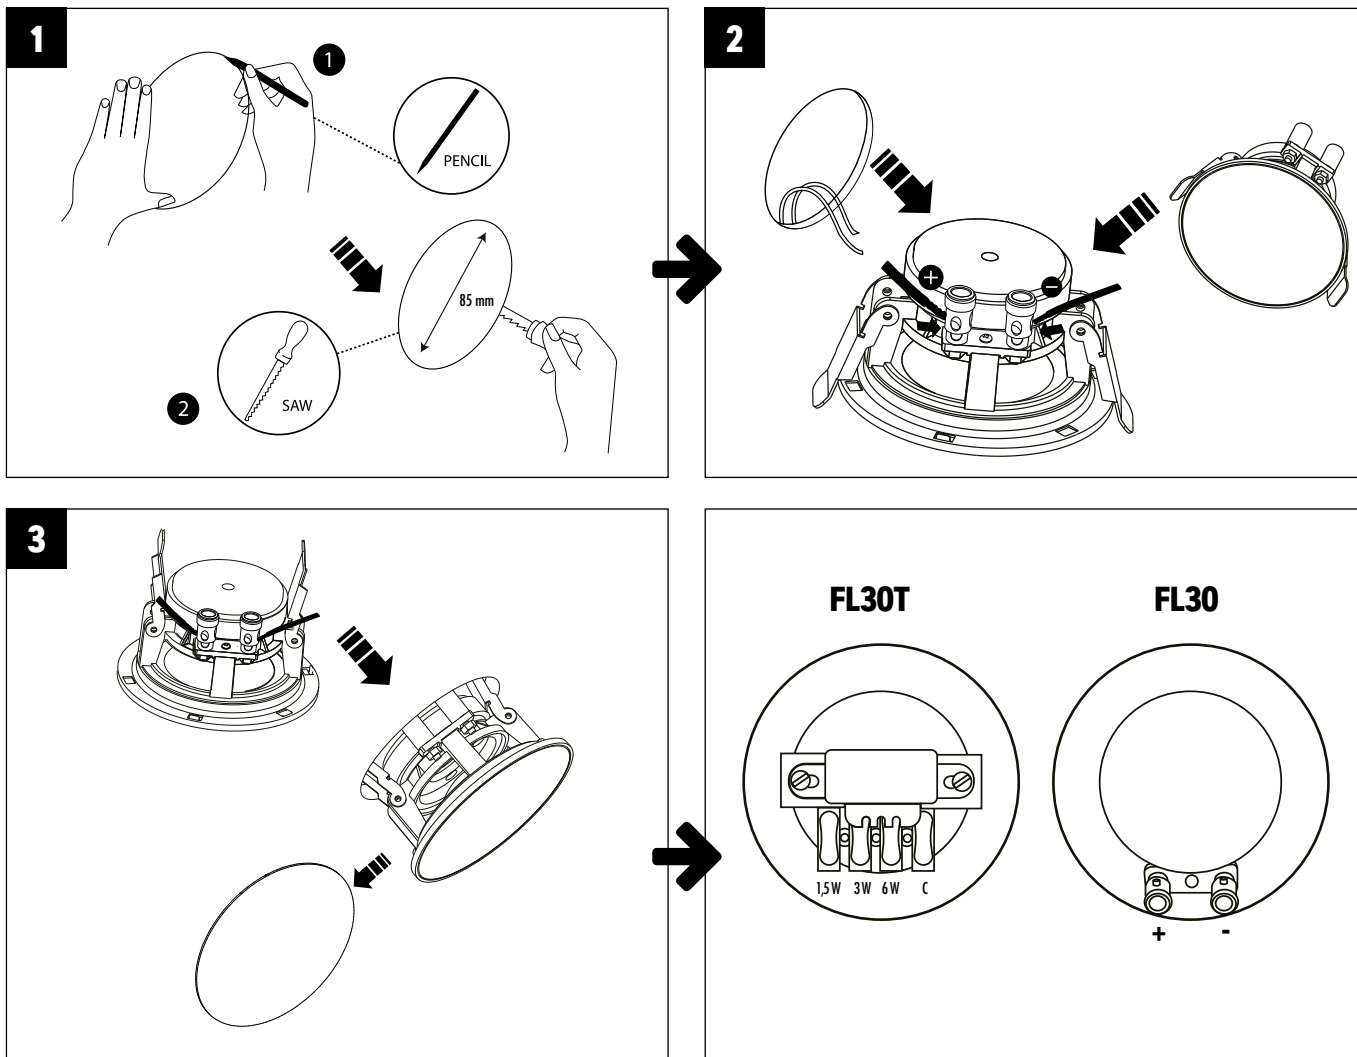

FL30(T)

INSTALLATIE // INSTALLATION // INSTALATION

TROUBLESHOOTING

Geen geluid

- Ga na of er audio komt vanaf de bron. Selecteer een andere bron indien noodzakelijk.
- Ga na of de versterker(s) aan staan en correct verbonden werden.
- Ga de verbinding na op de luidspreker en respecteer hierbij de polariteit.

CARACTÉRISTIQUES

portée < 30 m2 - full range - woofer 3" carbone polypropylène
amplification recommandée 10 - 50 W - 90 dB
impédance 8Ω - plage de fréquences 150 Hz - 20 kHz
dim. de découpe (Ø) 85 mm - 100 x 52 mm (Ø x p) - 0,35 kg
composition : ABS - blanc - grille, peut être peinte

TECHNICAL SPECIFICATIONS

<30m2 range - full range - 3" polypropylene carbon woofer
10 - 50W recommended amp power - 90dB
8Ω impedance - 150Hz - 20kHz frequency range
cut-out (Ø) 85 mm - 100 x 52mm (Ø x d) - 0,35kg
ABS housing - white - paintable grill