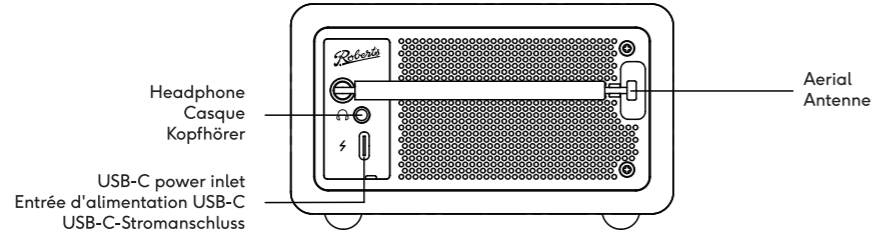

Roberts

Revival Petite 2

Quick Start Guide
Guide de Démarrage Rapide
Schnellstart-Anleitung

Scan for full instructions
Consultez les instructions complètes
Scannen für die vollständige Anleitung
www.roberts.support/petite2

1 POWER ON / ALLUMER / EINSCHALTEN
Station scan will be performed
Le scan des stations sera effectué
Sendersuche wird durchgeführt

2 SET UP / CONFIGURATION / EINRICHTUNG
Extend aerial for DAB/FM
Déployez l'antenne pour la radio DAB/FM
Antenne ausziehen für DAB/FM