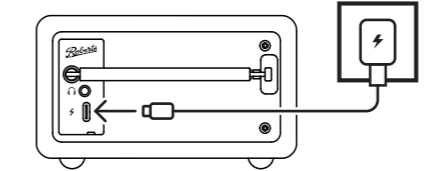

5 CHARGING / CHARGER / LADEN

Enjoy music while charging your radio
Profitez de la musique tout en chargeant votre radio
Musik hören, während Sie Ihr Radio aufladen