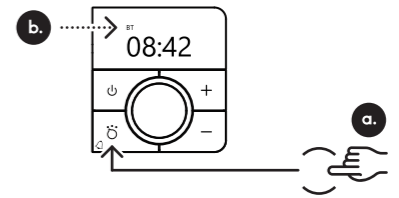

1 POWER ON / ALLUMER / EINSCHALTEN
Station scan will be performed
Le scan des stations sera effectué
Sendersuche wird durchgeführt

2 SET UP / CONFIGURATION / EINRICHTUNG
Extend aerial for DAB/FM
Déployez l'antenne pour la radio DAB/FM
Antenne ausziehen für DAB/FM

3 MODE / MODES / MODUS MENU / MENU / MENÜ
(DAB+ / FM / Bluetooth)
① 2 sec 2 Sekunden

FRONT

4 BLUETOOTH® CONNECT / SE CONNECTER / VERBINDEN

a. Change mode to Bluetooth
Changer de mode en Bluetooth
Modus zu Bluetooth umschalten

Search for Revival Petite 2 in Bluetooth setting
Recherchez Revival Petite 2 dans les paramètres Bluetooth
Suchen Sie nach Revival Petite 2 in den Bluetooth-Einstellungen

b. When connected, the Bluetooth icon will stay lit
Lorsqu'il est connecté, l'icône Bluetooth restera allumée
Wenn verbunden, bleibt das Bluetooth-Symbol beleuchtet