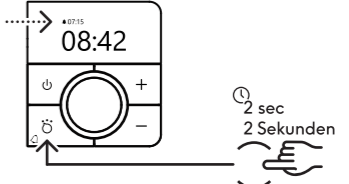

Search for Revival Petite 2 in Bluetooth setting
Recherchez Revival Petite 2 dans les paramètres Bluetooth
Suchen Sie nach Revival Petite 2 in den Bluetooth-Einstellungen

b. When connected, the Bluetooth icon will stay lit
Lorsqu'il est connecté, l'icône Bluetooth restera allumée
Wenn verbunden, bleibt das Bluetooth-Symbol beleuchtet

5 CHARGING / CHARGER / LADEN

Enjoy music while charging your radio
Profitez de la musique tout en chargeant votre radio
Musik hören, während Sie Ihr Radio aufladen

6 BEDSIDE CLOCK & ALARM / HORLOGE DE CHEVET ET ALARME / NACHTTISCHUHR & WECKER

a. Connect power to see standby clock
Branchez l'alimentation pour afficher l'horloge en mode veille
Schließen Sie das Netzteil an, um die Standby-Uhr anzuzeigen

b. Hold to switch alarm on or off
Maintenez pour activer ou désactiver l'alarme
Halten Sie gedrückt, um den Wecker ein- oder auszuschalten