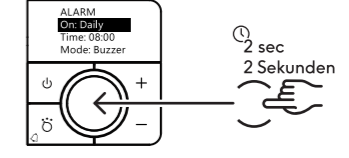

www.robertsradio.com
© 2023 Roberts Radio Limited

BACK

Artwork on Matt White 350gsm Quick Start Guide to be:
Black (K100%)

Roberts

Artwork Name: Revival Petite 2 Quick Start Guide
Artwork No: Petite2QSG - V2
Issued By: Tristian Thornhill - 15/08/2023

Roberts House, Hanworth Lane, Chertsey, Surrey, KT16 9JX, UK
Tel 0333 014 2505