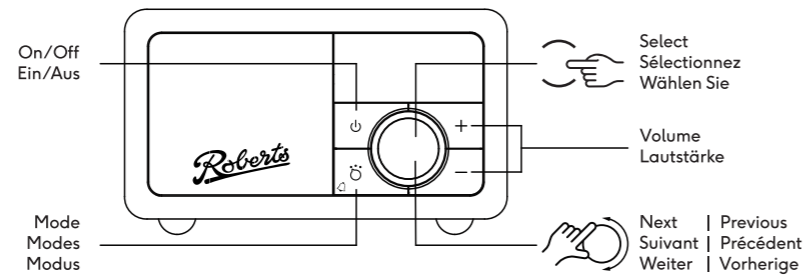

Roberts

Revival Petite 2

Quick Start Guide
Guide de Démarrage Rapide
Schnellstart-Anleitung

Scan for full instructions
Consultez les instructions complètes
Scannen für die vollständige Anleitung
www.roberts.support/petite2

1 POWER ON / ALLUMER / EINSCHALTEN
Station scan will be performed
Le scan des stations sera effectué
Sendersuche wird durchgeführt

2 SET UP / CONFIGURATION / EINRICHTUNG
Extend aerial for DAB/FM
Déployez l'antenne pour la radio DAB/FM
Antenne ausziehen für DAB/FM