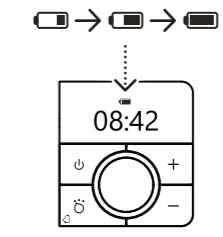

5 CHARGING / CHARGER / LADEN

Enjoy music while charging your radio
Profitez de la musique tout en chargeant votre radio
Musik hören, während Sie Ihr Radio aufladen