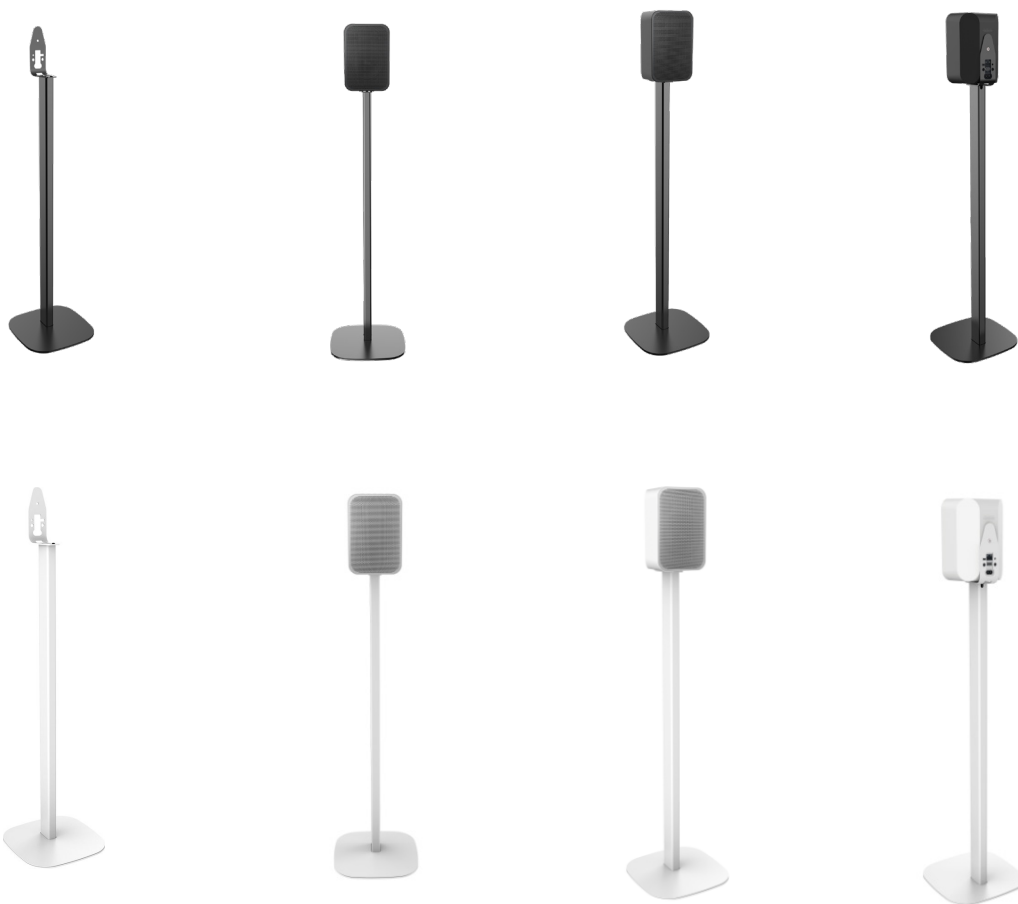

Cavus

Pied de sol pour Bluesound Pulse Flex Blanc ou Noir

PIED DE SOL POUR BLUESOUND PULSE FLEX NOIR

- Pied de sol conçu pour l'enceinte Bluesound Pulse Flex.
- Hauteur d'écoute idéale : 790 mm jusqu'au bas de l'enceinte.
- Gestion des câbles dans le tube.
- Décharge de traction sous la base.
- Pied réglable en hauteur.
- Tous les matériaux de montage nécessaires sont inclus.
- Disponible en noir ou blanc.

Noir : CSBPFB - EAN : 8713222016422

Blanc : CSBPFW - EAN : 8713222016439