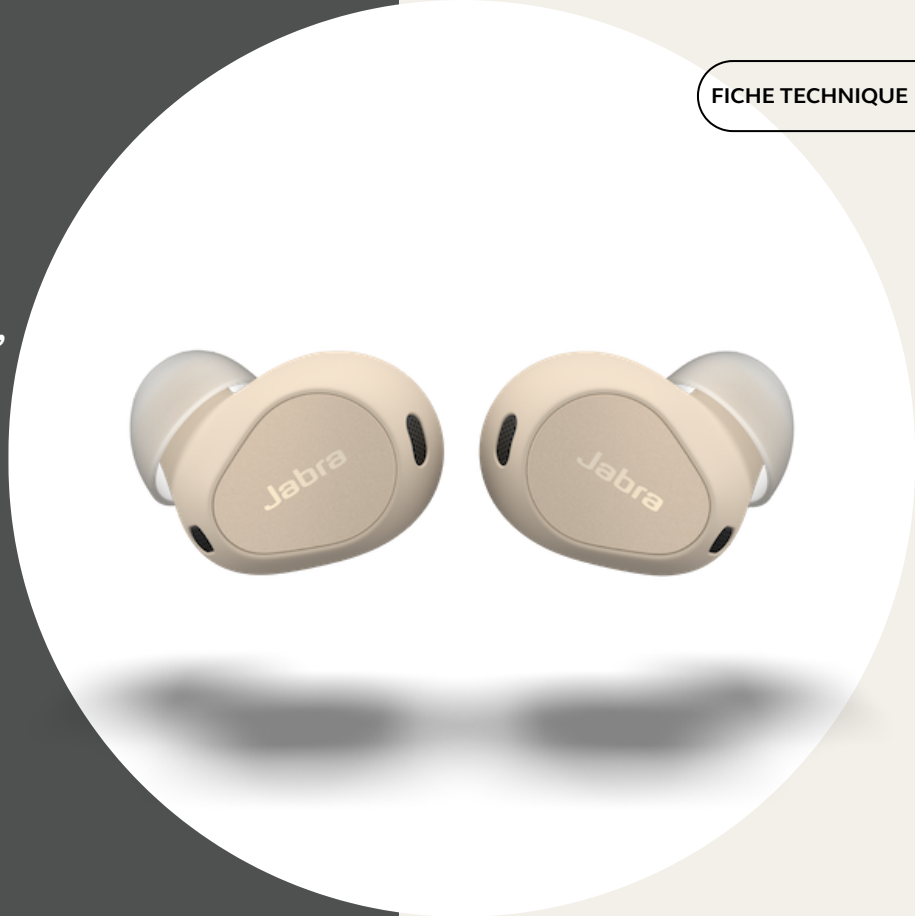

ELITE 10

Nos écouteurs les plus avancés pour le travail et les loisirs. Clarté d'appel, confort prolongé et expérience Dolby Atmos

- > La technologie Jabra ComfortFit limite la pression intra-auriculaire
- > Haut-parleurs de 10 mm pour un son puissant
- > Jusqu'à 2 fois plus de réduction de bruit avec Jabra Advanced ANC™*
- > Audio spatial avec fonction de suivi de la tête Dolby pour une expérience au format Dolby Atmos
- > Technologie d'appel à 6 microphones pour des conversations claires et nettes
- > Connexion simultanée à 2 appareils avec la technologie Bluetooth Multipoint