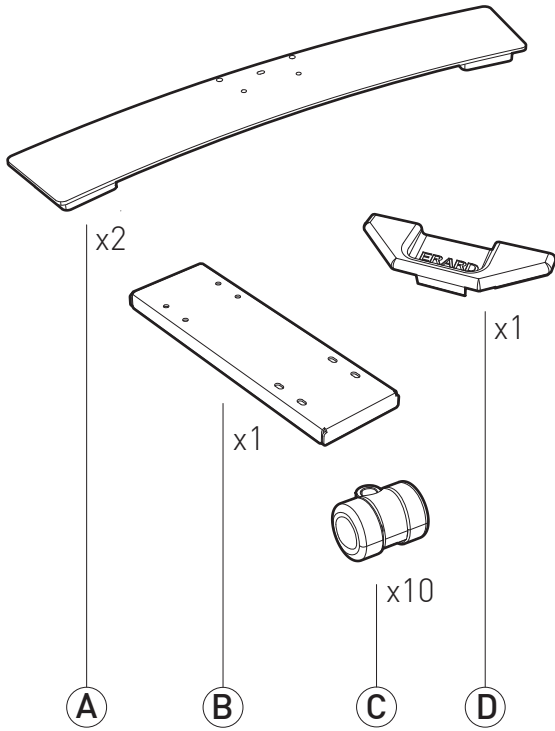

WILL 1600 XL

PIED HAUT AVEC ROULETTES POUR ÉCRAN PLAT
ROLLING STAND ALONE FOR FLAT TV SCREEN

REF : 039060 - 039070

XL 40"-75"
102-190cm

50 KG

ÉPAISSEUR ÉCRAN MAXI 100 MM
FOR SCREENS MAX 100 MM DEEP

1

(A) x2 + (B) + (L) + (K) x8

2

(C) x10

3

E x2 + F x2 + I x8 + J x8

- L x H = 200 x 200
- 300 x 300
- 400 x 300
- 400 x 400
- 600 x 300
- 600 x 350
- 600 x 400

- L x H = 200 x 400
- 300 x 500
- 400 x 500
- 400 x 600
- 600 x 500
- 600 x 550
- 600 x 600