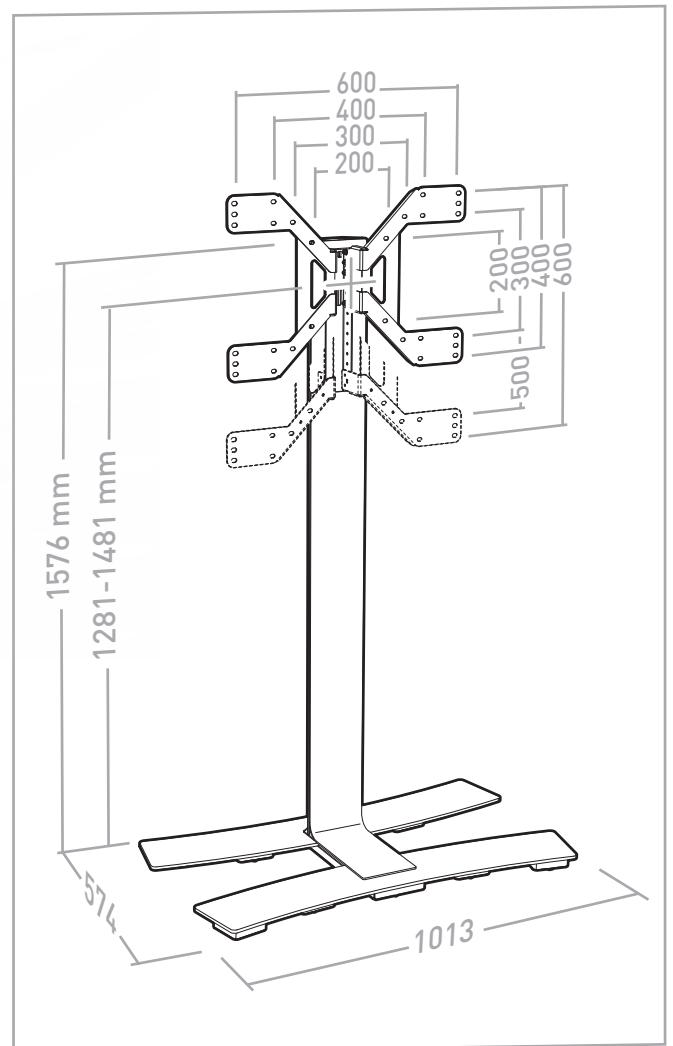

WILL 1600 XL

PIED HAUT AVEC ROULETTES POUR ÉCRAN PLAT
ROLLING STAND ALONE FOR FLAT TV SCREEN

REF : 039060 - 039070

XL 40"-75"
102-190cm

50 KG

ÉPAISSEUR ÉCRAN MAXI 100 MM
FOR SCREENS MAX 100 MM DEEP

1

(A) x2 + (B) + (L) + (K) x8

2

(C) x10

3

E x2 + F x2 + I x8 + J x8

- L x H = 200 x 200
- 300 x 300
- 400 x 300
- 400 x 400
- 600 x 300
- 600 x 350
- 600 x 400

- L x H = 200 x 400
- 300 x 500
- 400 x 500
- 400 x 600
- 600 x 500
- 600 x 550
- 600 x 600

4.1 L x H = 600x400 - 600x350 - 600x300 - 400x400

ⓐ x2 + ⓑ x8

4.2 L x H = 600x600 - 600x550 - 600x500 - 400x600 - 400x500

ⓓ x2 + ⓑ x8

5

a1

6

a1 x4