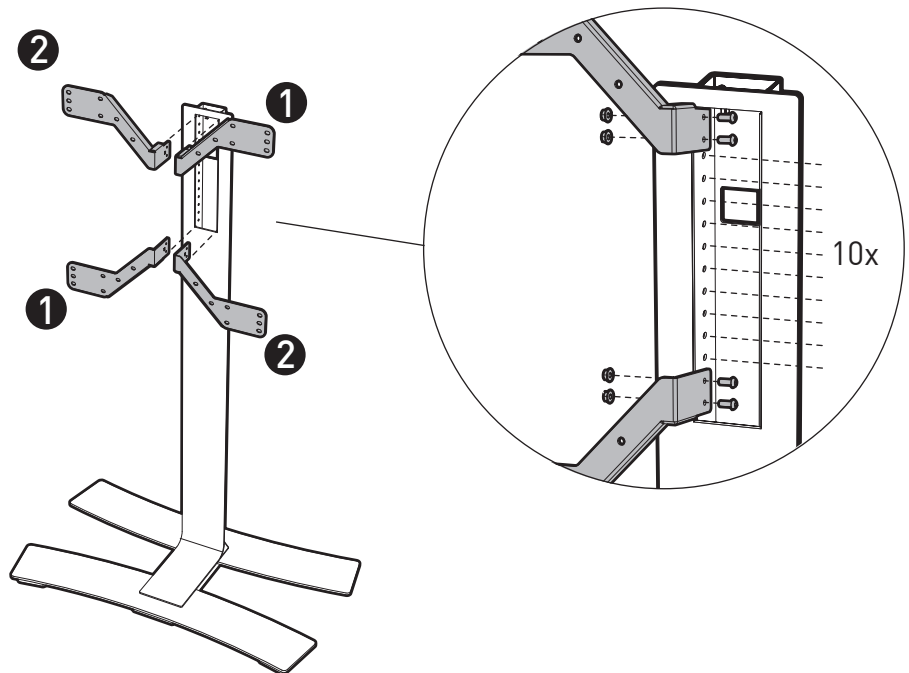

WILL 1600 XL

PIED HAUT AVEC ROULETTES POUR ÉCRAN PLAT
ROLLING STAND ALONE FOR FLAT TV SCREEN

REF : 039060 - 039070

XL 40"-75"
102-190cm

50 KG

ÉPAISSEUR ÉCRAN MAXI 100 MM
FOR SCREENS MAX 100 MM DEEP

1

(A) x2 + (B) + (L) + (K) x8

2

(C) x10

3

E x2 + F x2 + I x8 + J x8

- L x H = 200 x 200
- 300 x 300
- 400 x 300
- 400 x 400
- 600 x 300
- 600 x 350
- 600 x 400

- L x H = 200 x 400
- 300 x 500
- 400 x 500
- 400 x 600
- 600 x 500
- 600 x 550
- 600 x 600

4.1 L x H = 600x400 - 600x350 - 600x300 - 400x400

ⓐ x2 + ⓑ x8

4.2 L x H = 600x600 - 600x550 - 600x500 - 400x600 - 400x500

ⓓ x2 + ⓑ x8

5

a1

6

a1 x4