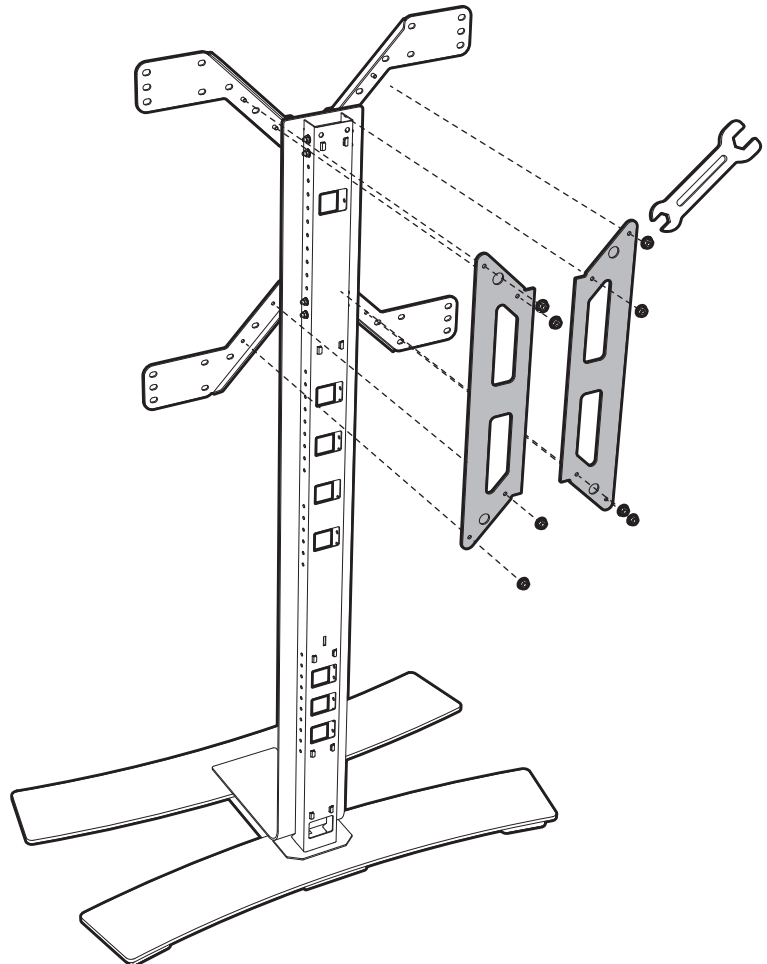

WILL 1600 XL

PIED HAUT AVEC ROULETTES POUR ÉCRAN PLAT
ROLLING STAND ALONE FOR FLAT TV SCREEN

REF : 039060 - 039070

XL 40"-75"
102-190cm

50 KG

ÉPAISSEUR ÉCRAN MAXI 100 MM
FOR SCREENS MAX 100 MM DEEP

1

(A) x2 + (B) + (L) + (K) x8

2

(C) x10

3

E x2 + F x2 + I x8 + J x8

- L x H = 200 x 200
- 300 x 300
- 400 x 300
- 400 x 400
- 600 x 300
- 600 x 350
- 600 x 400

- L x H = 200 x 400
- 300 x 500
- 400 x 500
- 400 x 600
- 600 x 500
- 600 x 550
- 600 x 600

4.1 L x H = 600x400 - 600x350 - 600x300 - 400x400

ⓐ x2 + ⓑ x8

4.2 L x H = 600x600 - 600x550 - 600x500 - 400x600 - 400x500

ⓓ x2 + ⓑ x8

5

a1

6

a1 x4