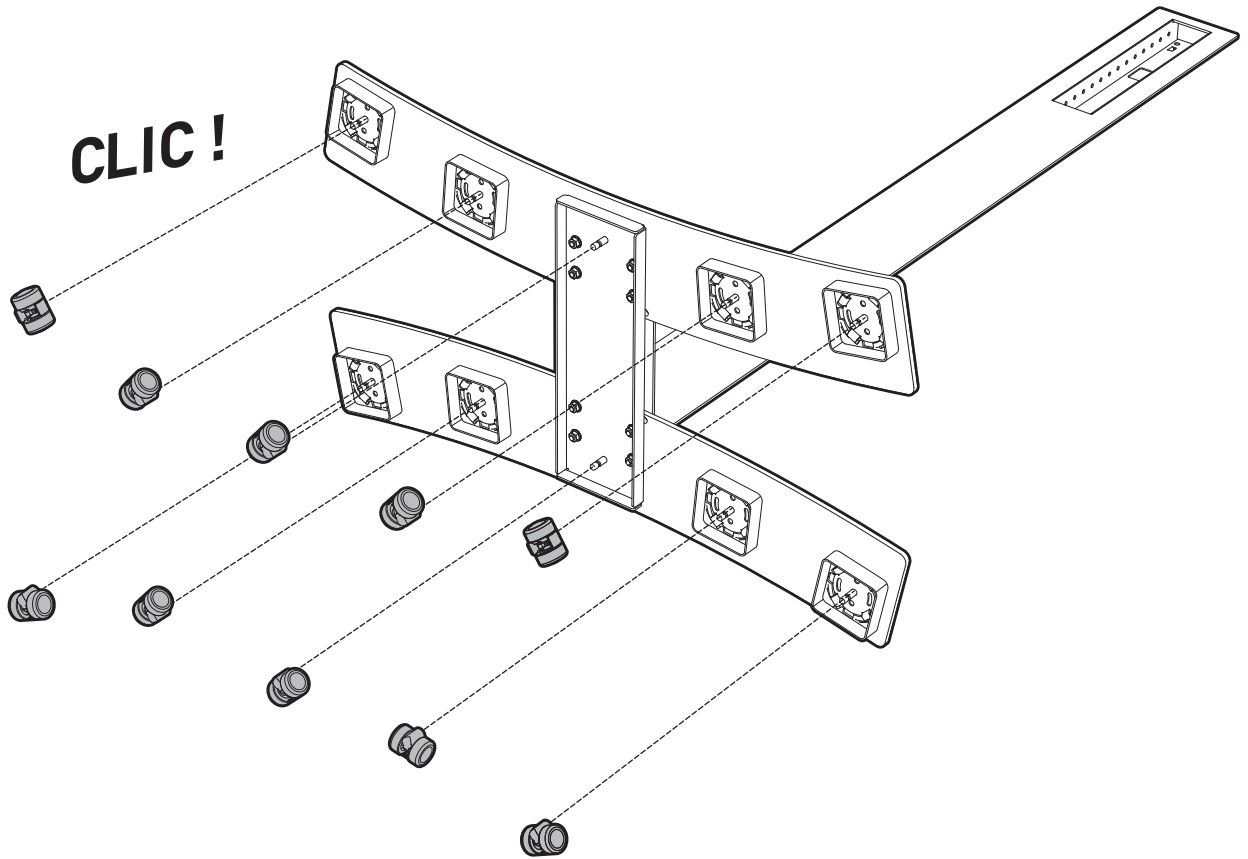

WILL 1600 XL

PIED HAUT AVEC ROULETTES POUR ÉCRAN PLAT
ROLLING STAND ALONE FOR FLAT TV SCREEN

REF : 039060 - 039070

XL 40"-75"
102-190cm

50 KG

ÉPAISSEUR ÉCRAN MAXI 100 MM
FOR SCREENS MAX 100 MM DEEP

1

(A) x2 + (B) + (L) + (K) x8

2

(C) x10

3

E x2 + F x2 + I x8 + J x8

- L x H = 200 x 200
- 300 x 300
- 400 x 300
- 400 x 400
- 600 x 300
- 600 x 350
- 600 x 400

- L x H = 200 x 400
- 300 x 500
- 400 x 500
- 400 x 600
- 600 x 500
- 600 x 550
- 600 x 600