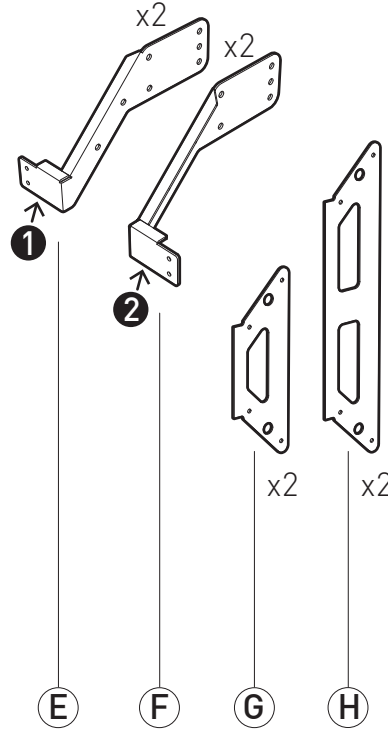

WILL 1600 XL

PIED HAUT AVEC ROULETTES POUR ÉCRAN PLAT
ROLLING STAND ALONE FOR FLAT TV SCREEN

REF : 039060 - 039070

XL 40"-75"
102-190cm

50 KG

ÉPAISSEUR ÉCRAN MAXI 100 MM
FOR SCREENS MAX 100 MM DEEP

1

(A) x2 + (B) + (L) + (K) x8

2

(C) x10

3

E x2 + F x2 + I x8 + J x8

- L x H = 200 x 200
- 300 x 300
- 400 x 300
- 400 x 400
- 600 x 300
- 600 x 350
- 600 x 400

- L x H = 200 x 400
- 300 x 500
- 400 x 500
- 400 x 600
- 600 x 500
- 600 x 550
- 600 x 600

4.1 L x H = 600x400 - 600x350 - 600x300 - 400x400

ⓐ x2 + ⓑ x8

4.2 L x H = 600x600 - 600x550 - 600x500 - 400x600 - 400x500

ⓓ x2 + ⓑ x8

5

a1

6

a1 x4