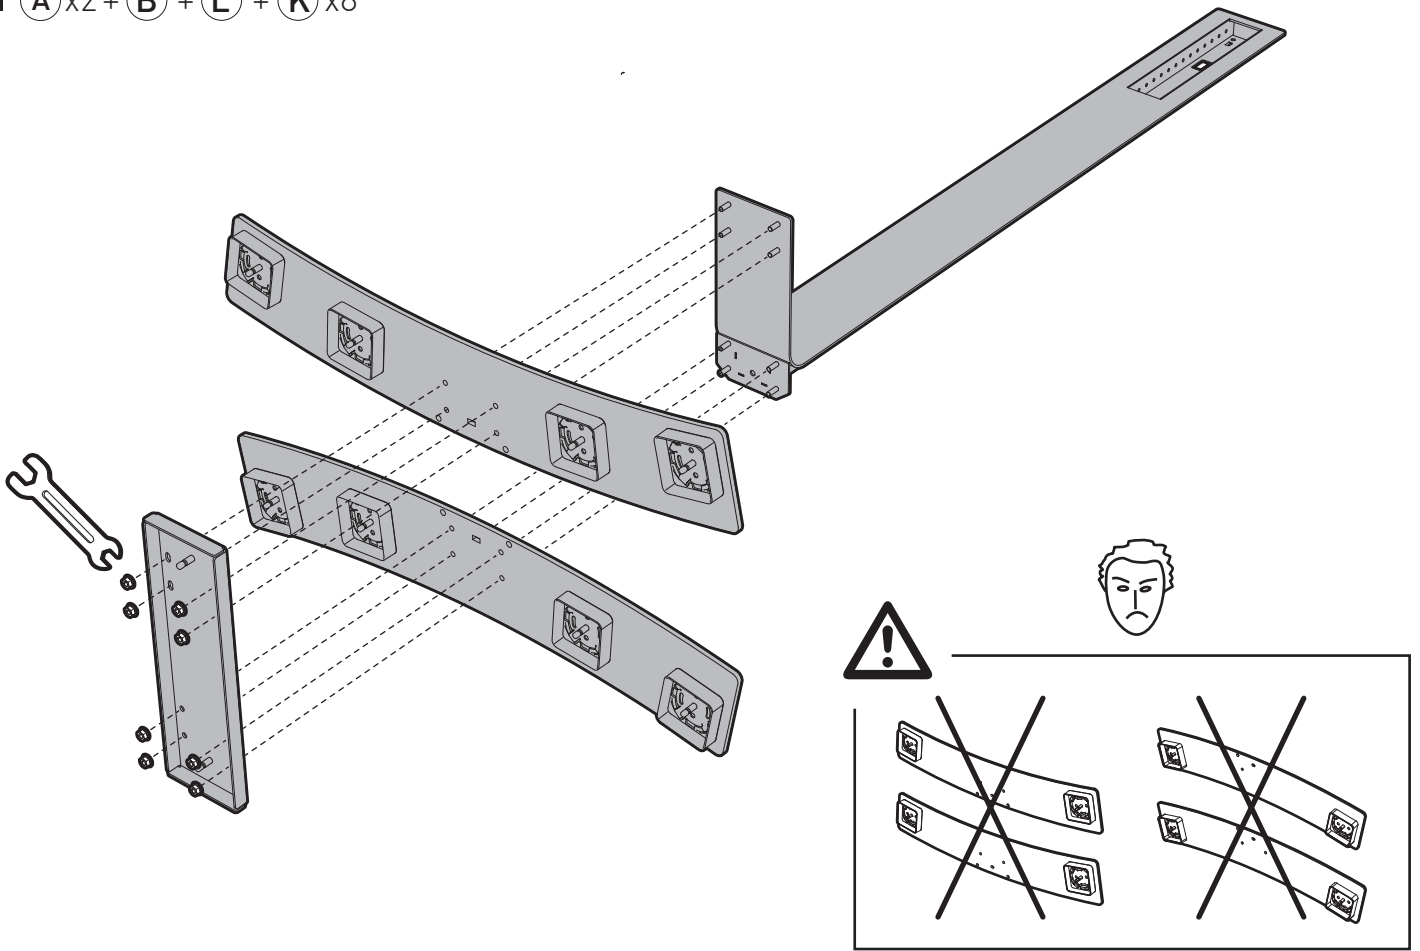

WILL 1600 XL

PIED HAUT AVEC ROULETTES POUR ÉCRAN PLAT
ROLLING STAND ALONE FOR FLAT TV SCREEN

REF : 039060 - 039070

XL 40"-75"
102-190cm

50 KG

ÉPAISSEUR ÉCRAN MAXI 100 MM
FOR SCREENS MAX 100 MM DEEP

1

(A) x2 + (B) + (L) + (K) x8

2

(C) x10

3

E x2 + F x2 + I x8 + J x8

- L x H = 200 x 200
- 300 x 300
- 400 x 300
- 400 x 400
- 600 x 300
- 600 x 350
- 600 x 400

- L x H = 200 x 400
- 300 x 500
- 400 x 500
- 400 x 600
- 600 x 500
- 600 x 550
- 600 x 600