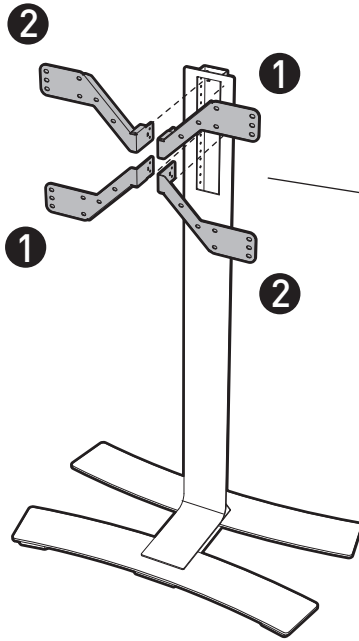

WILL 1600 XL

PIED HAUT AVEC ROULETTES POUR ÉCRAN PLAT
ROLLING STAND ALONE FOR FLAT TV SCREEN

REF : 039060 - 039070

XL 40"-75"
102-190cm

50 KG

ÉPAISSEUR ÉCRAN MAXI 100 MM
FOR SCREENS MAX 100 MM DEEP

1

(A) x2 + (B) + (L) + (K) x8

2

(C) x10

3

E x2 + F x2 + I x8 + J x8

- L x H = 200 x 200
- 300 x 300
- 400 x 300
- 400 x 400
- 600 x 300
- 600 x 350
- 600 x 400

- L x H = 200 x 400
- 300 x 500
- 400 x 500
- 400 x 600
- 600 x 500
- 600 x 550
- 600 x 600

4.1 L x H = 600x400 - 600x350 - 600x300 - 400x400

ⓐ x2 + ⓑ x8

4.2 L x H = 600x600 - 600x550 - 600x500 - 400x600 - 400x500

ⓓ x2 + ⓑ x8

5

a1

6

a1 x4