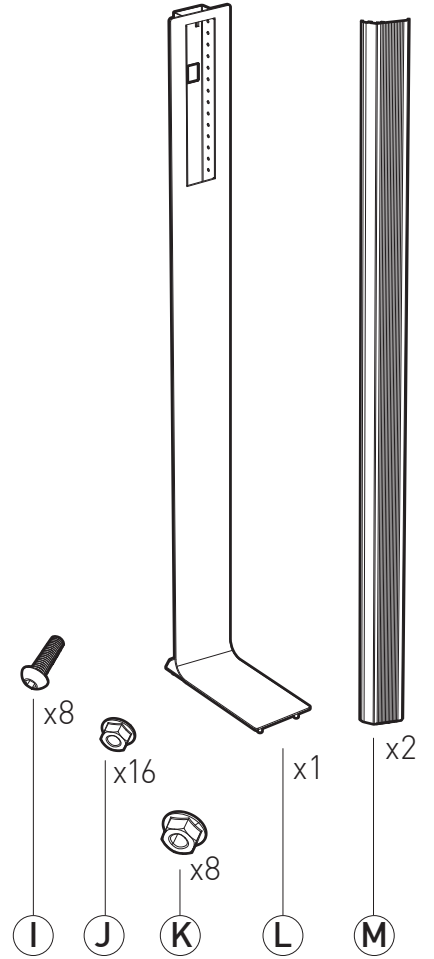

WILL 1600 XL

PIED HAUT AVEC ROULETTES POUR ÉCRAN PLAT
ROLLING STAND ALONE FOR FLAT TV SCREEN

REF : 039060 - 039070

XL 40"-75"
102-190cm

50 KG

ÉPAISSEUR ÉCRAN MAXI 100 MM
FOR SCREENS MAX 100 MM DEEP

1

(A) x2 + (B) + (L) + (K) x8

2

(C) x10

3

E x2 + F x2 + I x8 + J x8

- L x H = 200 x 200
- 300 x 300
- 400 x 300
- 400 x 400
- 600 x 300
- 600 x 350
- 600 x 400

- L x H = 200 x 400
- 300 x 500
- 400 x 500
- 400 x 600
- 600 x 500
- 600 x 550
- 600 x 600

4.1 L x H = 600x400 - 600x350 - 600x300 - 400x400

ⓐ x2 + ⓑ x8

4.2 L x H = 600x600 - 600x550 - 600x500 - 400x600 - 400x500

ⓓ x2 + ⓑ x8

5

a1

6

a1 x4