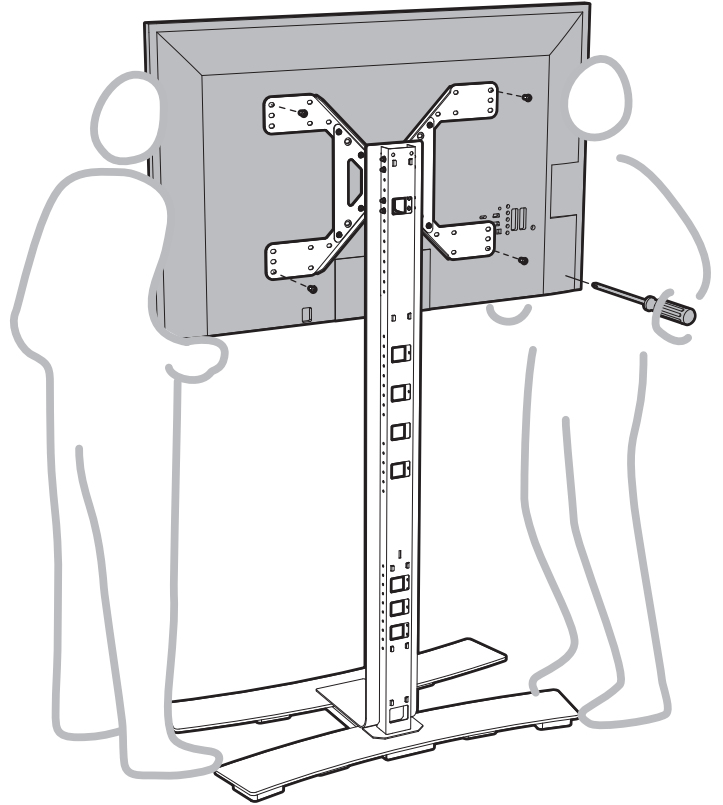

WILL 1600 XL

PIED HAUT AVEC ROULETTES POUR ÉCRAN PLAT
ROLLING STAND ALONE FOR FLAT TV SCREEN

REF : 039060 - 039070

XL 40"-75"
102-190cm

50 KG

ÉPAISSEUR ÉCRAN MAXI 100 MM
FOR SCREENS MAX 100 MM DEEP

1

(A) x2 + (B) + (L) + (K) x8

4.1 L x H = 600x400 - 600x350 - 600x300 - 400x400

ⓐ x2 + ⓑ x8

4.2 L x H = 600x600 - 600x550 - 600x500 - 400x600 - 400x500

ⓓ x2 + ⓑ x8

5

a1

6

a1 x4