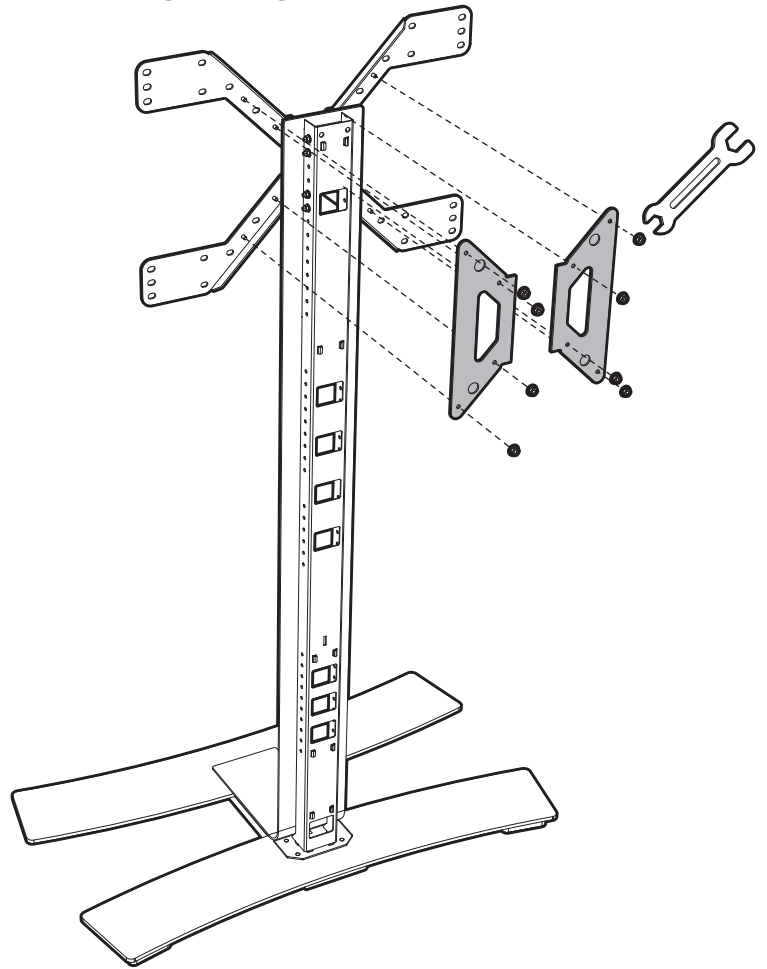

WILL 1600 XL

PIED HAUT AVEC ROULETTES POUR ÉCRAN PLAT
ROLLING STAND ALONE FOR FLAT TV SCREEN

REF : 039060 - 039070

XL 40"-75"
102-190cm

50 KG

ÉPAISSEUR ÉCRAN MAXI 100 MM
FOR SCREENS MAX 100 MM DEEP

1

(A) x2 + (B) + (L) + (K) x8

2

(C) x10

3

E x2 + F x2 + I x8 + J x8

- L x H = 200 x 200
- 300 x 300
- 400 x 300
- 400 x 400
- 600 x 300
- 600 x 350
- 600 x 400

- L x H = 200 x 400
- 300 x 500
- 400 x 500
- 400 x 600
- 600 x 500
- 600 x 550
- 600 x 600

4.1 L x H = 600x400 - 600x350 - 600x300 - 400x400

ⓐ x2 + ⓑ x8

4.2 L x H = 600x600 - 600x550 - 600x500 - 400x600 - 400x500

ⓓ x2 + ⓑ x8

5

a1

6

a1 x4