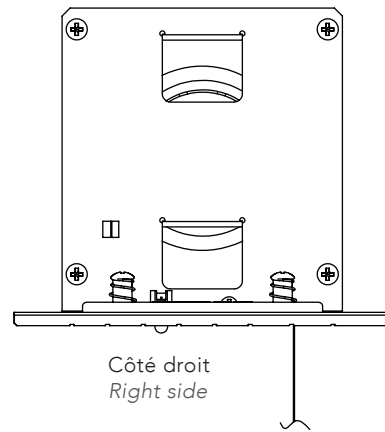

CONDITIONNEMENT PACKAGING

Stockage horizontal nécessaire
Store horizontally

Étiquettes
Labels

DIMENSIONS
DIMENSIONS

Formats Ratios	Toiles Fabrics	REF LUMENE	Taille utile de l'image Image size W x H cm	Diagonale Diagonal (inch)	Dimensions hors-tout du carter Overall dimensions L x A x P cm	Découpe du plafond L x H x P mm Ceiling cutting length W x H x D mm	Bords noirs et Extra-drop (mm) Black borders & Extra-drop (mm)			Dimensions packaging Packaging dimensions (cm)	Poids net / brut Net / gross weight (kg)	Code EAN
							Côtés Sides (B1)	Bas Bottom (B2)	Haut Top (B3)			
16:9	LUMENE UHD 4K/8K PLATINUM	SHOWPLACE UHD 4K/8K PLATINUM 200TC	203 x 115	92	246 X 14 X 12	2431 x 122 x 115	80	30	400	262 X 20 X 20	20 / 25,3	3700795162613
		SHOWPLACE UHD 4K/8K PLATINUM 240TC	234 x 132	106	277 X 14 X 12	2740 x 122 x 115	80	30	400	293 X 20 X 20	22,9 / 28,4	3700795162620
		SHOWPLACE UHD 4K/8K PLATINUM 270TC	266 x 149	120	308 X 14 X 12	3050 x 122 x 115	80	30	400	324 X 20 X 20	29,8 / 36	3700795162637
		SHOWPLACE UHD 4K/8K PLATINUM 300TC	294 x 166	133	336 X 18 X 16	3336 x 122 x 150	80	30	400	354 X 27 X 24	40 / 47	3700795162743