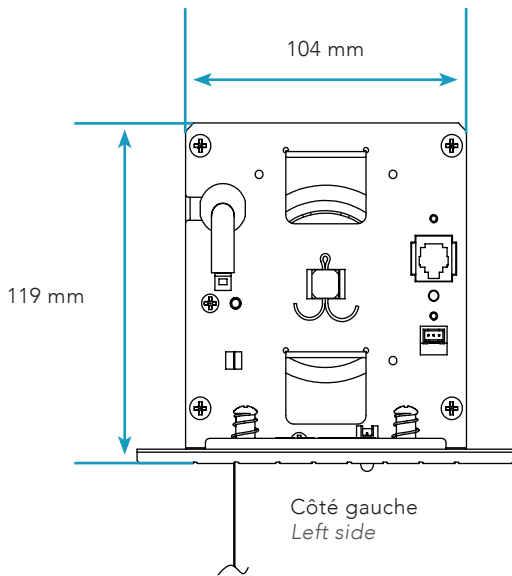

CONDITIONNEMENT PACKAGING

Stockage horizontal nécessaire
Store horizontally

Étiquettes
Labels

DIMENSIONS
DIMENSIONS

Formats Ratios	Toiles Fabrics	REF LUMENE	Taille utile de l'image Image size W x H cm	Diagonale Diagonal (inch)	Dimensions hors-tout du carter Overall dimensions L x A x P cm	Découpe du plafond L x H x P mm Ceiling cutting length W x H x D mm	Bords noirs et Extra-drop (mm) Black borders & Extra-drop (mm)			Dimensions packaging Packaging dimensions (cm)	Poids net / brut Net / gross weight (kg)	Code EAN
							Côtés Sides (B1)	Bas Bottom (B2)	Haut Top (B3)			
16:9	LUMENE UHD 4K/8K PLATINUM	SHOWPLACE UHD 4K/8K PLATINUM 200TC	203 x 115	92	246 X 14 X 12	2431 x 122 x 115	80	30	400	262 X 20 X 20	20 / 25,3	3700795162613
		SHOWPLACE UHD 4K/8K PLATINUM 240TC	234 x 132	106	277 X 14 X 12	2740 x 122 x 115	80	30	400	293 X 20 X 20	22,9 / 28,4	3700795162620
		SHOWPLACE UHD 4K/8K PLATINUM 270TC	266 x 149	120	308 X 14 X 12	3050 x 122 x 115	80	30	400	324 X 20 X 20	29,8 / 36	3700795162637
		SHOWPLACE UHD 4K/8K PLATINUM 300TC	294 x 166	133	336 X 18 X 16	3336 x 122 x 150	80	30	400	354 X 27 X 24	40 / 47	3700795162743