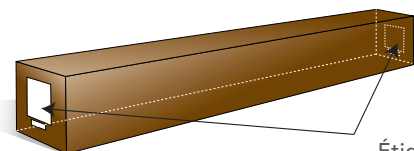

CONDITIONNEMENT PACKAGING

Stockage horizontal nécessaire
Store horizontally

Étiquettes
Labels

DIMENSIONS
DIMENSIONS

Formats Ratios	Toiles Fabrics	REF LUMENE	Taille utile de l'image Image size W x H cm	Diagonale Diagonal (inch)	Dimensions hors-tout du carter Overall dimensions L x A x P cm	Découpe du plafond L x H x P mm Ceiling cutting length W x H x D mm	Bords noirs et Extra-drop (mm) Black borders & Extra-drop (mm)			Dimensions packaging Packaging dimensions (cm)	Poids net / brut Net / gross weight (kg)	Code EAN
							Côtés Sides (B1)	Bas Bottom (B2)	Haut Top (B3)			
16:9	LUMENE UHD 4K/8K PLATINUM	SHOWPLACE UHD 4K/8K PLATINUM 200TC	203 x 115	92	246 X 14 X 12	2431 x 122 x 115	80	30	400	262 X 20 X 20	20 / 25,3	3700795162613
		SHOWPLACE UHD 4K/8K PLATINUM 240TC	234 x 132	106	277 X 14 X 12	2740 x 122 x 115	80	30	400	293 X 20 X 20	22,9 / 28,4	3700795162620
		SHOWPLACE UHD 4K/8K PLATINUM 270TC	266 x 149	120	308 X 14 X 12	3050 x 122 x 115	80	30	400	324 X 20 X 20	29,8 / 36	3700795162637
		SHOWPLACE UHD 4K/8K PLATINUM 300TC	294 x 166	133	336 X 18 X 16	3336 x 122 x 150	80	30	400	354 X 27 X 24	40 / 47	3700795162743