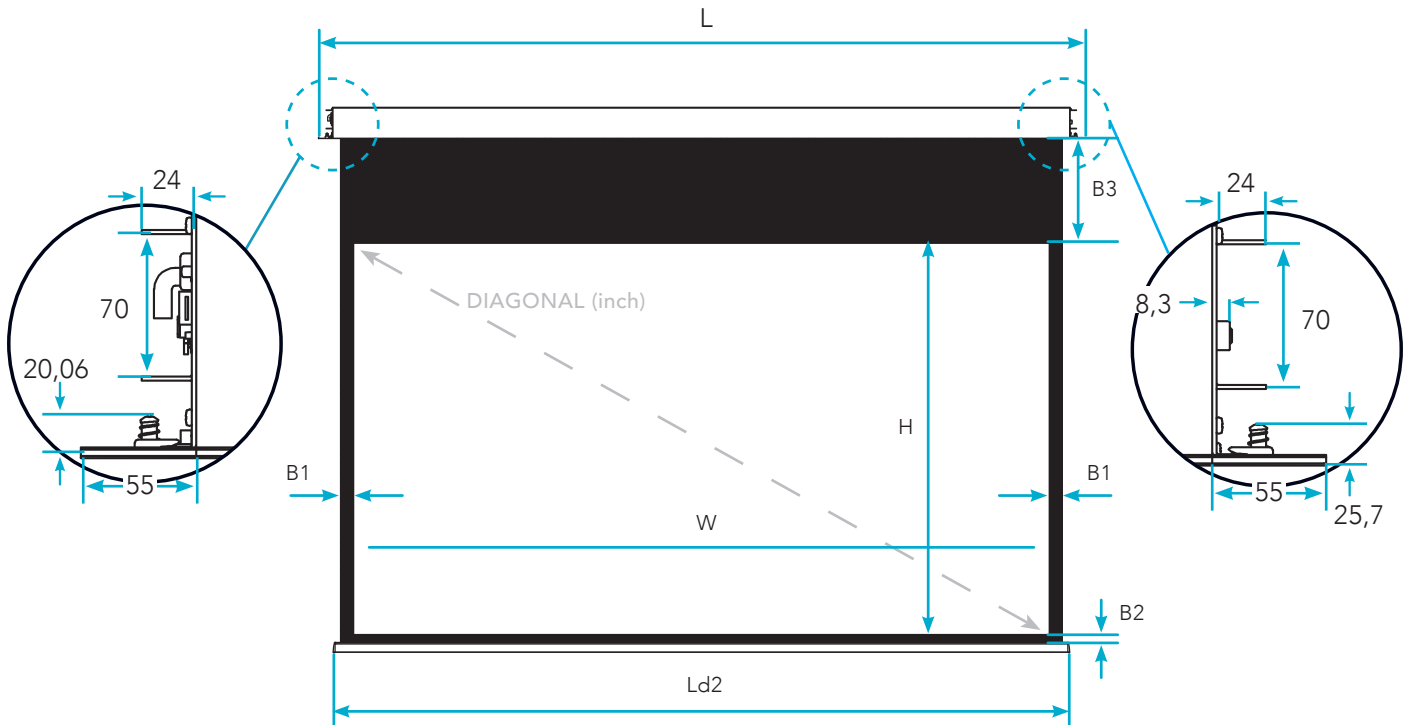

CONDITIONNEMENT PACKAGING

Stockage horizontal nécessaire
Store horizontally

Étiquettes
Labels

DIMENSIONS
DIMENSIONS

Formats Ratios	Toiles Fabrics	REF LUMENE	Taille utile de l'image Image size W x H cm	Diagonale Diagonal (inch)	Dimensions hors-tout du carter Overall dimensions L x A x P cm	Découpe du plafond L x H x P mm Ceiling cutting length W x H x D mm	Bords noirs et Extra-drop (mm) Black borders & Extra-drop (mm)			Dimensions packaging Packaging dimensions (cm)	Poids net / brut Net / gross weight (kg)	Code EAN
							Côtés Sides (B1)	Bas Bottom (B2)	Haut Top (B3)			
16:9	LUMENE UHD 4K/8K PLATINUM	SHOWPLACE UHD 4K/8K PLATINUM 200TC	203 x 115	92	246 X 14 X 12	2431 x 122 x 115	80	30	400	262 X 20 X 20	20 / 25,3	3700795162613
		SHOWPLACE UHD 4K/8K PLATINUM 240TC	234 x 132	106	277 X 14 X 12	2740 x 122 x 115	80	30	400	293 X 20 X 20	22,9 / 28,4	3700795162620
		SHOWPLACE UHD 4K/8K PLATINUM 270TC	266 x 149	120	308 X 14 X 12	3050 x 122 x 115	80	30	400	324 X 20 X 20	29,8 / 36	3700795162637
		SHOWPLACE UHD 4K/8K PLATINUM 300TC	294 x 166	133	336 X 18 X 16	3336 x 122 x 150	80	30	400	354 X 27 X 24	40 / 47	3700795162743