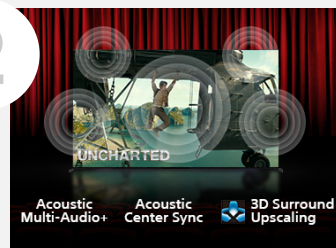

Le son vient de l'écran. Comme au cinéma !

- **Acoustic Multi Audio :** Grâce à deux puissants haut-parleurs latéraux, notre technologie Acoustic Multi-Audio harmonise parfaitement ce que vous voyez et ce que vous entendez.
- **Acoustic Centre Sync :** Connectez une barre de son Sony compatible et le téléviseur deviendra l'enceinte centrale pour une précision et une expérience optimales.

2