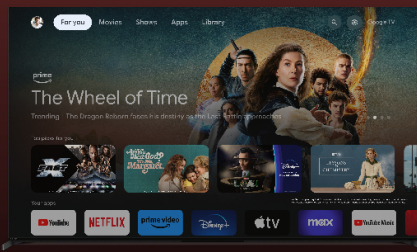

AUTRES FONCTIONS

	Smart TV	Accédez à plus de 10 000 applications et jeux avec Google TV en utilisant simplement votre voix. Apple AirPlay 2 et Chromecast intégrés vous permettent de diffuser le contenu de votre smartphone sur le téléviseur. Compatible avec la BRAVIA CAM. Passez des appels vidéo, profitez d'images et d'un son optimisés en fonction de votre environnement et de votre position dans la pièce, du contrôle gestuel et plus encore.	
	Idéal pour le gaming	Toutes les fonctionnalités clé de la norme HDMI 2.1 pour un gameplay fluide et réactif, y compris 4K/120, un taux de rafraîchissement variable (VRR) et un mode faible latence automatique (ALLM). Parfait pour la PlayStation5, vous débloquentez des fonctionnalités exclusives en connectant votre PS5 au BRAVIA 9. Vous pourrez même contrôler votre PS5 ou PS4 à distance avec PS Remote Play. Accédez facilement à tous vos paramètres de jeu et aux fonctions d'assistance dans le Menu Jeu 2.	
	Fonctions ECO	Le XR Backlight Master Drive permet de réduire la consommation d'énergie grâce à un contrôle efficace du rétroéclairage. Surveillez et ajustez vos paramètres énergétiques pour une efficacité optimale à l'aide de l'Eco Dashboard 2. L'emballage utilise non seulement moins de plastique, mais il est également plus petit et plus léger, ce qui permet de réduire les émissions de CO2 de. Notre télécommande Eco Premium utilise 80 % de plastique recyclé et est rechargeable.	

SPÉCIFICATIONS TECHNIQUES