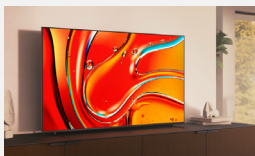

VIDEOS

Vidéo du produit