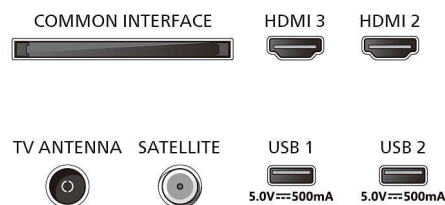

- Configuration des haut-parleurs: 2 haut-parleurs à gamme étendue 10 W
- Codec: Dolby Digital, Dolby Atmos, DTS:X
- Amélioration du son: Amélioration des basses Dolby, Dialogues clairs, Son I. A., EQ IA, Ajusteur de volume Dolby, Mode nuit

Connectivité

- Nombre de connexions HDMI: 3
- Fonctionnalités HDMI: 4K, Audio Return Channel (ARC)
- EasyLink (HDMI-CEC): Intercommunication de la télécommande, Contrôle audio du système, Mise en veille du système, Lecture 1 pression
- Nombre de ports USB: 2
- Connexion sans fil: Wi-Fi 802.11 n, 2 x 2, bande simple
- HDCP 2.3: Oui sur tous les connecteurs HDMI
- HDMI ARC: Oui, sur HDMI1
- Fonctionnalités HDMI 2.1: eARC sur HDMI 1, eARC/VR/ALLM pris en charge
- EasyLink 2.0: HDMI-CEC pour téléviseur/BS Philips, Réglage externe via l'interface utilisateur du téléviseur

Fonctionnalités vidéo HDMI prises en charge

- Jeux: ALLM, HDMI VRR
- HDR: HLG, HDR10, Compatible HDR10+

Carte énergie UE

- Consommation du téléviseur éteint: N/A
- Mode veille en réseau: moins de 0,3 W
- Technologie de dalle utilisée: LED LCD

Accessoires

- Accessoires fournis: Télécommande, 2 piles AAA, Support de table, Cordon d'alimentation, Guide d'utilisation rapide, Brochure légale et de sécurité

Design

- Couleurs du téléviseur: Cadre gris anthracite
- Design du pied: Pieds noirs

Dimensions

- Distance entre 2 pieds: 757 millimètre
- Compatible avec un montage mural: 300 x 300 mm

Connexions

Side

Rear

Date de publication
2024-02-08

Version: 1.1.1

EAN: 87 18863 04097 3

© 2024 Koninklijke Philips N.V.
Tous droits réservés.

Les caractéristiques sont sujettes à modification sans préavis. Les marques commerciales sont la propriété de Koninklijke Philips N.V. ou de leurs détenteurs respectifs.

www.philips.com

* Ce téléviseur contient du plomb uniquement dans certaines parties ou certains composants pour lesquels aucune solution alternative n'existe conformément aux clauses de non-responsabilité de la directive RoHS.

* Le téléviseur prend en charge la réception DVB pour les chaînes gratuites. Certains opérateurs DVB peuvent ne pas être pris en charge. Vous trouverez une liste à jour dans la section FAQ du site Web d'assistance de Philips. Pour certains opérateurs, un abonnement et un accès conditionnel sont exigés. Pour plus d'informations, contactez votre opérateur.

* La disponibilité de l'application Smart TV varie selon le modèle de téléviseur et le pays. Pour plus d'informations, visitez www.philips.com/smarttv.

* L'application Philips TV Remote et les fonctionnalités varient selon le modèle de téléviseur, l'opérateur, le pays, le modèle de smartphone et son système d'exploitation. Pour plus d'informations, visitez www.philips.com/TVRemoteapp.

* Le Guide électronique des programmes et la visibilité (jusqu'à 8 jours) varient selon le pays et l'opérateur.

* Abonnement Netflix requis. Sous réserve des conditions sur <https://www.netflix.com>

* Amazon Premium est disponible dans certaines langues et certains pays.

* Amazon, Alexa et tous les logos associés sont des marques commerciales de Amazon.com, Inc. ou de ses filiales. Amazon Alexa est disponible avec certaines langues et dans certains pays.

* La touche des nombreux services multimédias de la télécommande varie selon les pays. Veuillez vous reporter au produit contenu dans la boîte.

* L'Assistant Google est disponible avec différentes langues et dans différents pays, selon le type de produits.

* La disponibilité et la fonctionnalité des services de commande vocale varient selon le pays et la langue.