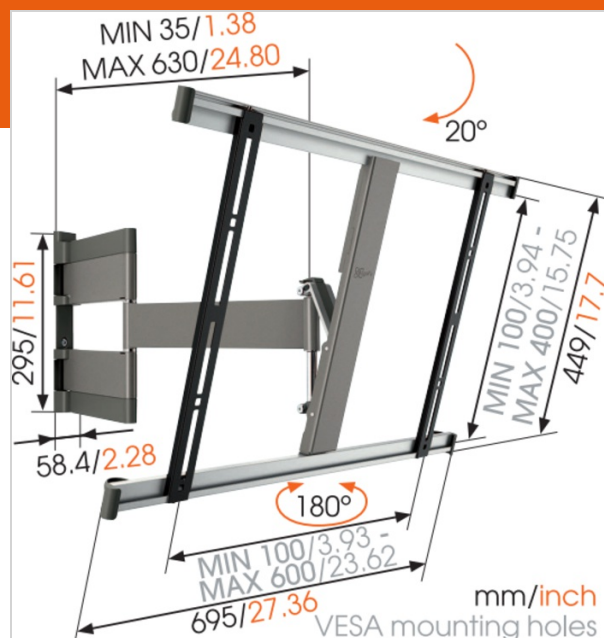

THIN 345 UltraThin Support TV Orientable (gris)

N° d'article (SKU) 8393452
Couleur Gris

Key benefits

- Fixe ta TV au mur de la façon la plus plate possible
- Fixe ta TV à seulement 3,5 cm du mur
- Fais pivoter ta TV doucement jusqu'à 180°
- Dissimule tous les câbles électriques disgracieux
- Nivelles facilement ta TV même après l'installation

Profitez d'une expérience de divertissement à faire pâlir d'envie les plus grands concepteurs du monde entier avec le THIN 345 UltraThin, un support mural orientable primé ! Si vous souhaitez bénéficier de ce qu'il y a de mieux en matière de flexibilité de visionnage, mais aussi d'un support mural au design aussi élégant que celui de votre télévision à écran plat, ce modèle est fait pour vous. Créez un décor épuré et élégant pour votre télévision à écran plat dans votre salon, votre salle home cinéma ou encore votre chambre à coucher.

Capables de faire pivoter votre télévision de jusqu'à 180 degrés (90 degrés vers la gauche et 90 degrés vers la droite) et de l'incliner de jusqu'à 20 degrés, ils garantissent une vue parfaite à tout le monde, quels que soient les emplacements. Ces supports sont pratiquement invisibles et ne laissent qu'un espace de 3,5 cm entre la télévision et le mur. Un système de gestion des câbles permet de dissimuler ces derniers et quelques minutes suffisent pour installer ce support mural orientable pour télévision à écran LCD, Plasma ou LED grâce au niveau d'ajustement et au gabarit de perçage. Rapprochez-vous de l'action grâce au bras extensible permettant de décoller l'écran du mur de jusqu'à 63 cm. Ce support mural permet d'accueillir des écrans de 40 à 65 pouces (102 à 165 cm) et d'une épaisseur maximale de 5 cm. Affichez vos talents en matière de décoration intérieure avec l'élégant support mural orientable et flexible qu'est le THIN 345 alpine white de Vogel's.