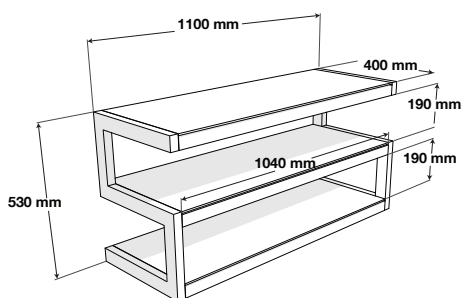

## DIMENSIONS

## TAILLE / POIDS MAXIMUM

↓ 80/50 KG MAX

## DIMENSIONS UTILES

Dimensions externes (L x H x P) : 1100 x 530 x 400 mm  
Étagère supérieure (L x P) : 1100 x 400 mm  
Étagères internes (L x P) : 1040 x 400 mm  
Hauteur entre les étagères : 189 mm

## CONDITIONNEMENT

Livré démonté avec visserie, plan et outillage nécessaires au montage  
Quantité/carton : 1  
Type : *Carton brun*  
Dimensions (L x H x P) : 1140 x 115 x 490 mm  
Poids brut : 32,8 kg  
Poids net : 29,8 kg