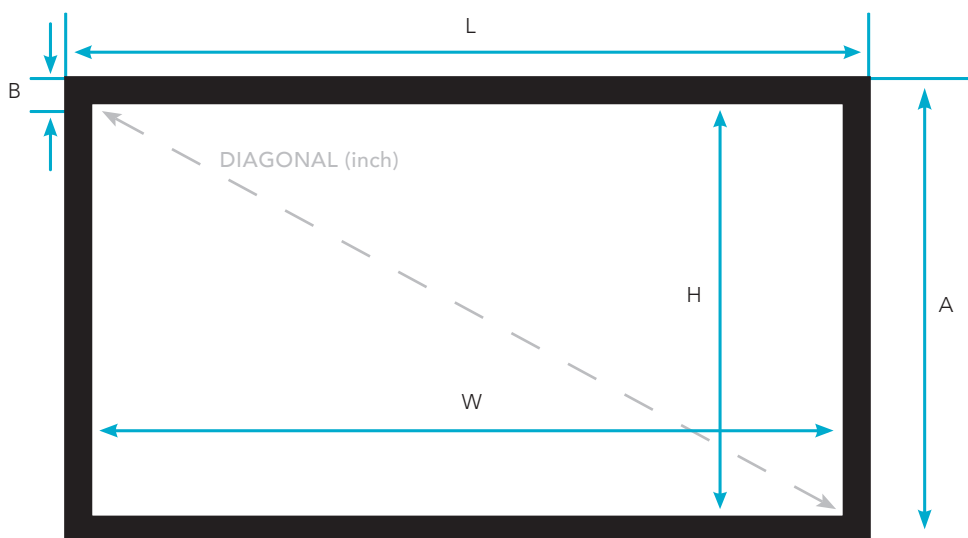

Tension parfaite
Perfect tension

Facile à installer
Easy to install

Fixation par clips
rapide et simple
Fast and clipping
system

CARACTÉRISTIQUES SPECIFICATIONS

Toile

Écran de haute qualité signé LUMENE
Surface de projection : PVC
Gain de 1.0
Directivité 160°
Sans point de brillance
Traitement anti-jaunissement, anti-poussière, anti-gondolement
Dos noir occultant
Bords noirs
Parfaitement adapté aux projecteurs à matrice LCD/DLP

Stockage horizontal nécessaire
Store horizontally

Étiquettes
Labels

DIMENSIONS DIMENSIONS

Formats Ratios	Toiles Fabrics	REF LUMENE	Taille utile de l'image Image size W x H cm	Diagonale Diagonal (inch)	Dimensions hors-tout Overall dimensions L x A x P cm	Bords noirs Black borders (mm) B	Dimensions packaging Packaging dimensions (cm)	Poids net / brut Net / gross weight (kg)	Code EAN
16:9	BLANC MAT, BORDS NOIRS MATT WHITE, BLACK EDGES	MOVIE PALACE UHD 4K ULTRASLIM 170 C	171 x 96	77	174 x 99 x 4,3	15	138 x 20 x 24	13 / 15,7	3700795163535
		MOVIE PALACE UHD 4K ULTRASLIM 200 C	203 x 115	92	207 x 118 x 4,3	15	157 x 20 x 24	14,5 / 17,1	3700795163542
		MOVIE PALACE UHD 4K ULTRASLIM 240 C	234 x 132	106	235 x 134 x 4,3	15	181 x 20 x 24	17,5 / 19,6	3700795163559
		MOVIE PALACE UHD 4K ULTRASLIM 270 C	266 x 149	120	269 x 152 x 4,3	15	199 x 20 x 24	19 / 22,4	3700795163566
		MOVIE PALACE UHD 4K ULTRASLIM 300 C	294 x 166	133	297 x 169 x 4,3	15	219 x 20 x 24	23 / 28,8	3700795163573
		MOVIE PALACE UHD 4K ULTRASLIM 350 C	332 x 187	150	335 x 190 x 4,3	15	246 x 20 x 24	25,1 / 36	3700795163580