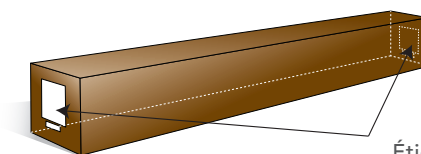

Stockage horizontal nécessaire
Store horizontally

Étiquettes
Labels

DIMENSIONS DIMENSIONS

Formats Ratios	Toiles Fabrics	REF LUMENE	Taille utile de l'image Image size W x H cm	Diagonale Diagonal (inch)	Dimensions hors-tout Overall dimensions L x A x P cm	Bords noirs Black borders (mm) B	Dimensions packaging Packaging dimensions (cm)	Poids net / brut Net / gross weight (kg)	Code EAN
16:9	BLANC MAT, BORDS NOIRS MATT WHITE, BLACK EDGES	MOVIE PALACE UHD 4K ULTRASLIM 170 C	171 x 96	77	174 x 99 x 4,3	15	138 x 20 x 24	13 / 15,7	3700795163535
		MOVIE PALACE UHD 4K ULTRASLIM 200 C	203 x 115	92	207 x 118 x 4,3	15	157 x 20 x 24	14,5 / 17,1	3700795163542
		MOVIE PALACE UHD 4K ULTRASLIM 240 C	234 x 132	106	235 x 134 x 4,3	15	181 x 20 x 24	17,5 / 19,6	3700795163559
		MOVIE PALACE UHD 4K ULTRASLIM 270 C	266 x 149	120	269 x 152 x 4,3	15	199 x 20 x 24	19 / 22,4	3700795163566
		MOVIE PALACE UHD 4K ULTRASLIM 300 C	294 x 166	133	297 x 169 x 4,3	15	219 x 20 x 24	23 / 28,8	3700795163573
		MOVIE PALACE UHD 4K ULTRASLIM 350 C	332 x 187	150	335 x 190 x 4,3	15	246 x 20 x 24	25,1 / 36	3700795163580