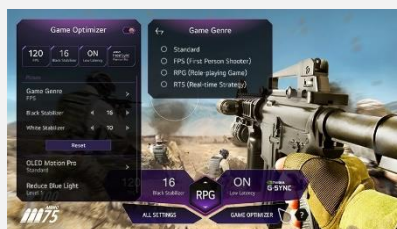

LG ThinQ AI

Contrôle Vocal

Les smart TV LG intègrent 3 Intelligences Artificielles :
- ThinQ pour vous simplifier la navigation et le paramétrage de votre TV au quotidien via la reconnaissance vocale.
- Google Assistant et Amazon Alexa pour des recherches et contrôler vos objets domotiques compatibles.

Sport Alert

Le téléviseur vous alertera des horaires de diffusion des matchs et des résultats afin que vous puissiez suivre chaque moment de vos équipes favorites.

Optimiseur de Jeu

L'Optimiseur de Jeu ajuste automatiquement les paramètres d'images et optimise les graphismes. Personnalisez vos réglages en temps réel, peu importe le type de jeu auquel vous jouez.