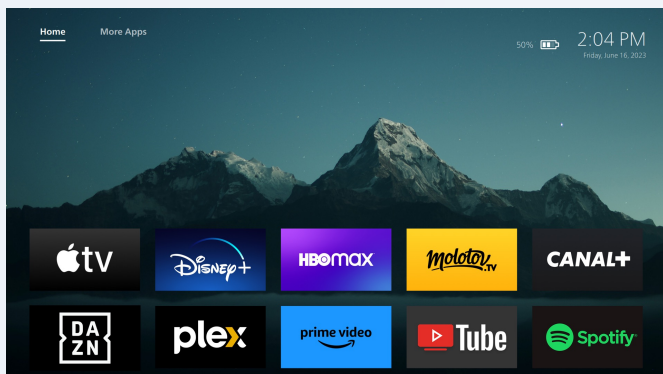

Connectez tous vos appareils préférés via HDMI (comme les smartphones, les tablettes, les ordinateurs portables ou les consoles de jeux) et lisez toutes vos vidéos, photos et fichiers audio depuis une clé USB, grâce au lecteur multimédia intégré. Il y a également des ports HDMI, USB-A et USB-C, ainsi qu'une prise jack 3,5 mm pour connecter des haut-parleurs externes. La technologie Wi-Fi double bande supplémentaire est idéale pour le streaming de films en Full HD.

LED

Full HD 1080p

Jusqu'à 120"

Android avec
LuminOS

Enceintes
Stereo

Wi-Fi

305 x 119.5 x 319
mm

3,9 kg
8,6 lbs