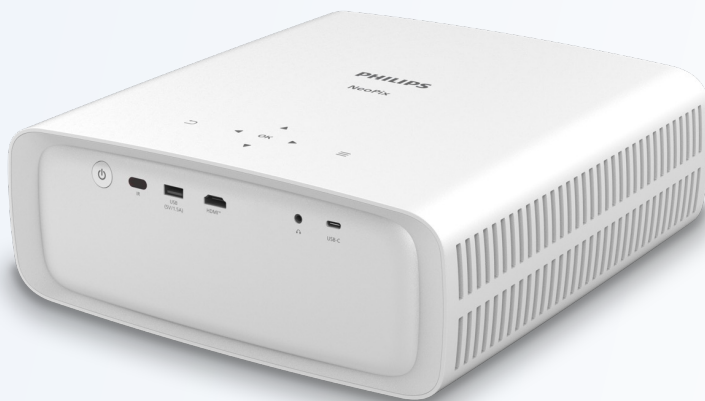

PHILIPS

NeoPix 750 Smart

NPX750/INT

Applications
Smart

Image impressionnante, Android via les applications de LuminOS

Le projecteur NeoPix 750 Smart est conçu pour offrir la meilleure expérience de divertissement sur un écran massif de 120 pouces !

Connectez tous vos appareils préférés via HDMI (comme les smartphones, les tablettes, les ordinateurs portables ou les consoles de jeux) et lisez toutes vos vidéos, photos et fichiers audio depuis une clé USB, grâce au lecteur multimédia intégré. Il y a également des ports HDMI, USB-A et USB-C, ainsi qu'une prise jack 3,5 mm pour connecter des haut-parleurs externes. La technologie Wi-Fi double bande supplémentaire est idéale pour le streaming de films en Full HD.

LED

Full HD 1080p

Jusqu'à 120"

Android avec
LuminOS

Enceintes
Stereo

Wi-Fi

305 x 119.5 x 319
mm

3,9 kg
8,6 lbs

Specifications

Technologie

Technologie d'affichage: LCD
 Source d'éclairage: single LED W
 Durée de vie des LED: jusqu'à 30'000 heures
 Lumens: 700
 Niveau de contraste : 3000:1
 Résolution: 1920 x 1080 pixel
 Rapport de projection: 1,65:1
 Taille de l'image (diagonale): jusqu'à 120"
 Distance: 120" screen @ 144" / 367 cm distance
 Format d'image: 16:9
 Modes de Projection: 4
 Ajustement focus: manuel
 Correction Verticale: digitale
 Correction 4 angles: oui
 Zoom numérique: oui
 Minuteur veille: oui