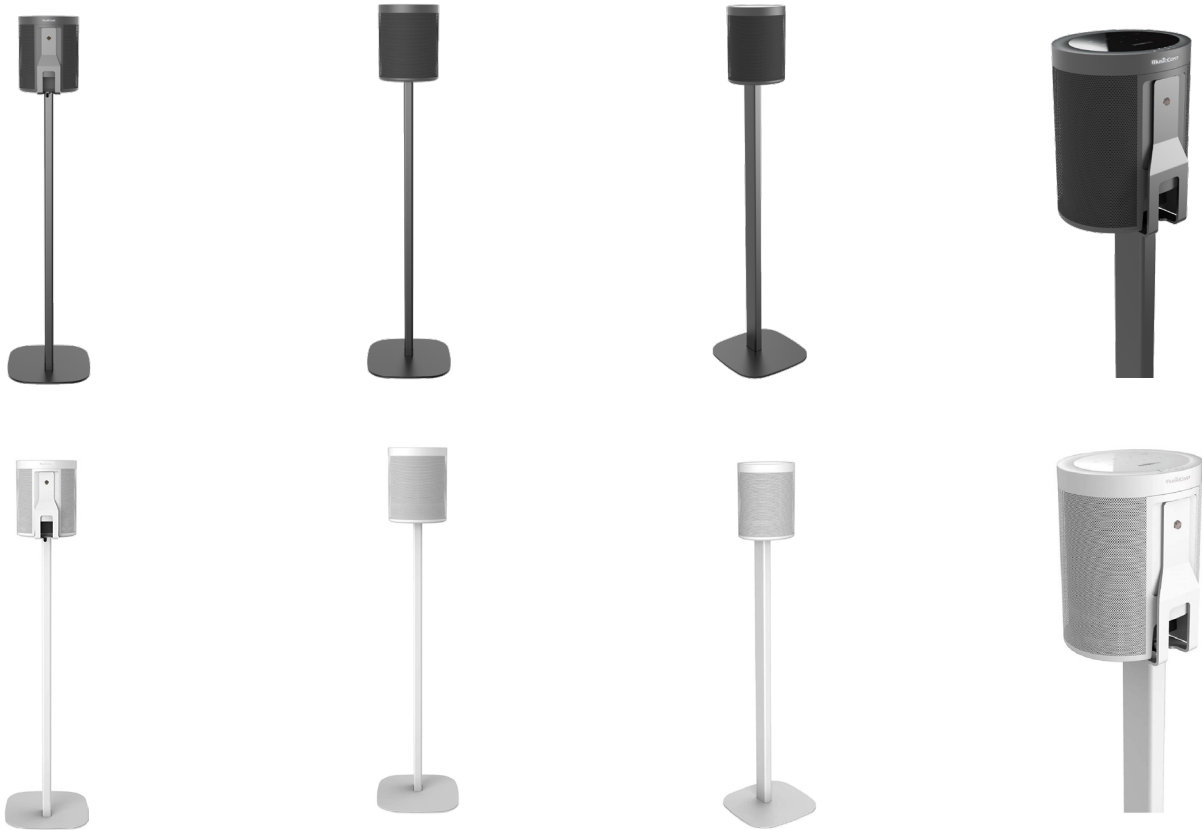

# Support pied de sol pour enceinte YAMAHA MusicCast 20 Blanc ou Noir

La hauteur parfaite de 790 mm pour une expérience d'écoute idéale.  
La forme de la base et la couleur sont en accord avec votre haut-parleur.

- Câbles dissimulés dans le support.
- Robuste et de haute qualité.
- Pieds réglables pour que le haut-parleur soit toujours stable.
- Placez votre haut-parleur où vous le souhaitez, sans percer de trous dans le mur.