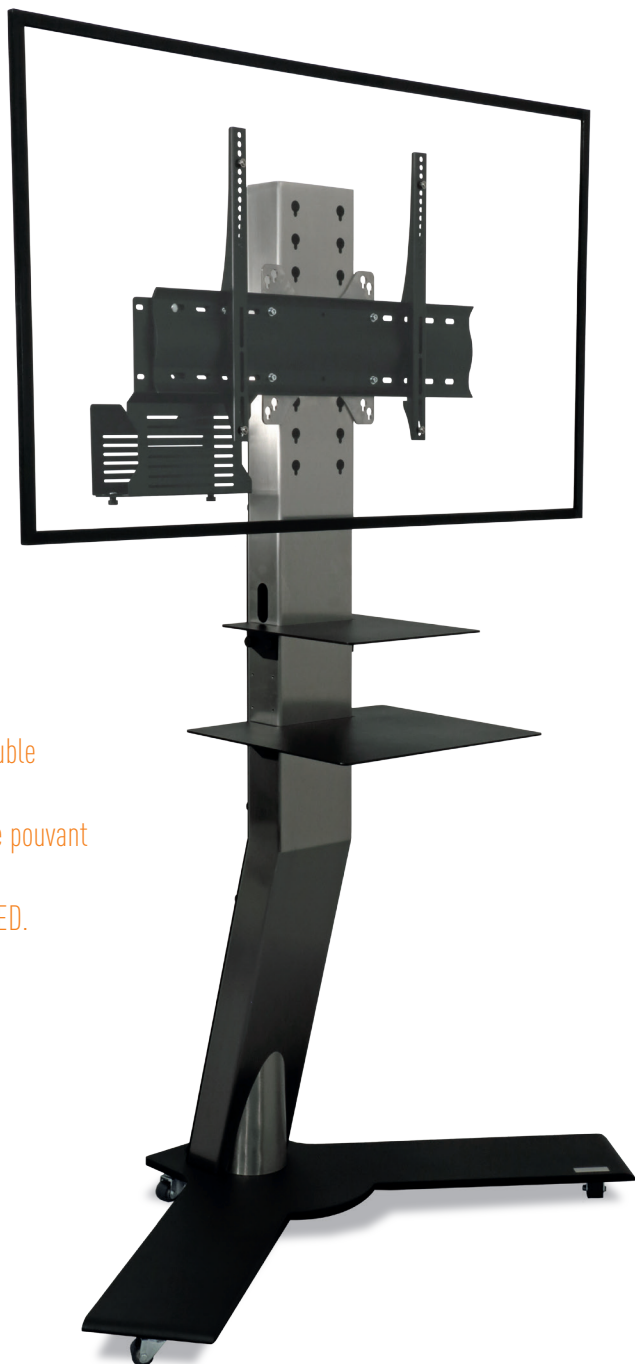

L'EKINOX est un meuble support dédié à la vidéoconférence pouvant accueillir un écran jusqu'à 90 pouces LED.

CARACTÉRISTIQUES

- Socle 15 mm, finition en noir sablé sur roulettes forte charge (ø 35 mm pré montées)
En Aluminium pour le 40/60",
en acier pour le 65/70" (1 180 x 636 mm),
en acier pour le 75/90" (1 490 x 750 mm)
- Colonne finition inox brossé permettant l'intégration des câbles, multiprises & petits périphériques.
Face arrière en plexiglass, finition mat & brillant avec accès facile par vis moletées
Dimensions (L x p x h) : 170 x 80 x 1 680 mm
- Support écran universel Vesa
800 x 400 mm (200 x 200 mm, 300 x 300 mm, 400 x 400 mm, 600 x 400 mm, 800 x 400 mm)
- Hauteur axe écran de 1 300 mm à 1 700 mm du sol par incréments de 51 mm
- Poids maximum d'écran : 90 Kg pour 40/90"
- Dimensions totales (L x p x h) :
1 180 x 636 x 1 756 mm (40/70")
et 1 490 x 750 x 1 756 mm (75/90")
- Poids : 55 kg (40/70") & 75 kg (75/90")

NOTE

- Le pack Affichage inclut :
 - Le meuble
 - Support écran universel
- Le pack Visioconférence inclut :
 - Le meuble
 - Support codec universel
 - Tablette caméra

OPTIONS

- Tablette petit format pour périphériques et caméras tous constructeurs avec une surface utile de :
300 mm (l) x 230 mm (p) - Réf. : AX0011
- Tablette grand format pour périphériques et codec avec une surface utile de 450 mm (l) x 300 mm (p)
Réf. : AX0012
- Support caméra tous constructeurs à positionner au-dessus de l'écran - Réf. : Scuv3
- Option pour Scuv3 : Adaptateur permettant le positionnement de la caméra en position inversée
Réf. : Adt_Scuv3_1
- Support codec universel à positionner à l'arrière de l'écran - Réf. : Scuv12

Conception & Fabrication en France

RÉFÉRENCES PACK VISIOCONFÉRENCE

- EKINOXS4060VCPACK
- EKINOXS6570VCPACK
- EKINOXS7590VCPACK LED

RÉFÉRENCES PACK AFFICHAGE DYNAMIQUE

- EKINOXS4060DS
- EKINOXS6570DS
- EKINOXS7590DS LED