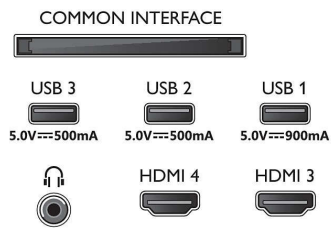

Connections

Side

Bottom

Téléviseur 4K Ambilight

Téléviseur Ambilight 164 cm (65") Un son signé Bowers & Wilkins, Processeur de traitement d'image P5 avec IA, Google TV™

Caractéristiques

Fonctions de Smart TV