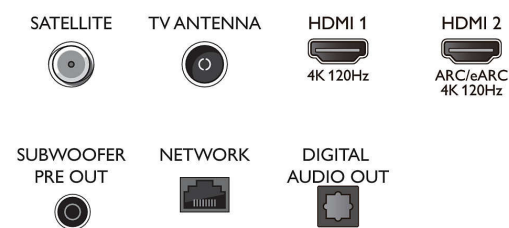

Tuner/réception/transmission

- TV numérique: DVB-T/T2/T2-HD/C/S/S2
- Lecture vidéo: PAL, SECAM
- Guide des programmes de télévision*: Guide électronique de programmes 8 j.
- Indication de l'intensité du signal
- Télétexte: Hypertexte 1 000 pages
- Compatible HEVC

Connections

Side

Bottom

Téléviseur 4K Ambilight

Téléviseur Ambilight 164 cm (65") Un son signé Bowers & Wilkins, Processeur de traitement d'image P5 avec IA, Google TV™

Caractéristiques

Fonctions de Smart TV

- Télévision interactive: HbbTV
- Assistant vocal*: Assistant Google intégré, Télécommande avec micro, Fonctionne avec Alexa

Applications multimédias

- Formats de lecture de vidéos: AVI, MKV, HEVC, H.264/MPEG-4 AVC, MPEG1, MPEG2, MPEG4, VP9, HEVC (H.265), AV1
- Formats de lecture de musique: MP3, WAV, AAC, FLAC
- Prise en charge des formats de sous-titres: SRT, SMI, SSA, SUB, ASS, TXT
- Formats de lecture de photos: JPEG, GIF, PNG, BMP, HEIF