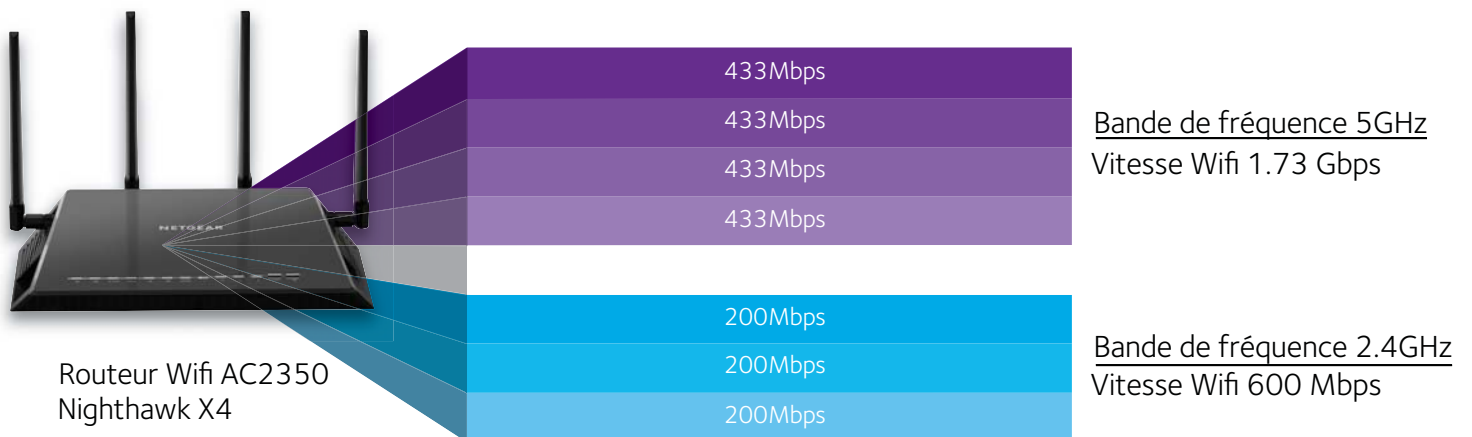

### Connexion mobile | Maximisez la portée de vos périphériques mobiles

L'architecture Quad stream X4 augmente considérablement la portée Wifi de vos périphériques mobiles. La fonctionnalité Beamforming+ permet de concentrer le signal Wi-Fi pour gagner en vitesse et portée, tandis que la qualité de service dynamique (QoS) optimise la bande passante pour les jeux en ligne ou le streaming. Ses amplificateurs puissants et ses quatre antennes externes haute performance étendent la couverture Wi-Fi que ce soit dans votre maison ou à l'extérieur.

## Nighthawk X4 - Routeur Wi-Fi AC2350 Double Bande & Gigabit

R7500

### Architecture Quad-Stream X4

Le futur du Wifi est ici. Le routeur Wifi Nighthawk X4 AC2350 intègre l'architecture Quad-Stream X4 qui vous donne la connexion Wifi la plus rapide, jusqu'à 1.73 Gbps pour un total de 2.33 Gbps

## La vitesse Wifi à son maximum !

4 flux Wifi (4x4) pour obtenir 1.73 Gbps de bande passante 802.11ac