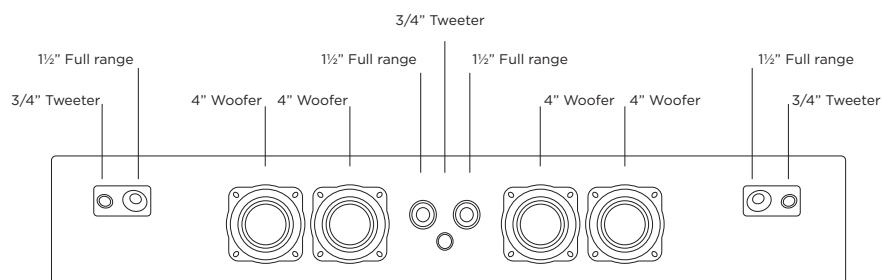

CARACTÉRISTIQUES IMPORTANTES

- ✍ Un ornement design, dépassant les fonctionnalités élémentaires d'une barre de son.
- 🔄 Son puissant et enveloppant.
- 🔄 Musique intégrée et fonctionnalités Multiroom.

CARACTÉRISTIQUES DE BASE

Dimensions du produit

Poids

8 kg

Placement

Mur ou table/étagère

CARACTÉRISTIQUES
TECHNIQUES

Coffret (principe)

Enceintes closes

Amplificateurs de puissance

4 x 50 W classe D pour le haut-parleur des basses
4 x 50 W classe D pour le haut-parleur de fréquences moyennes
3 x 50 W classe D pour le tweeter

11 haut-parleurs

Multiroom

Airplay 2
Chromecast intégré
Prise en charge de la fonction Beolink Multiroom, y compris Touch to Join

Caractéristiques

Système de son stéréo
3 canaux Dolby Atmos
Dolby TrueHD
AirPlay 2
ChromeCast intégré
Bluetooth 4.2
QPlay 2.0
Lecture audio via l'entrée de ligne analogique

Touches locales

Augmentation/réduction du volume
- Suivant/précédent - Touch to Join/préprogrammé - Association Bluetooth