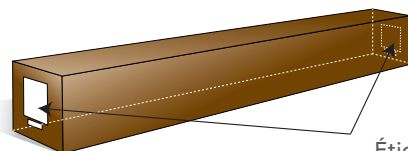

Système de verrouillage sécurisé breveté
Patented secure locking system

Housse de transport en option
Optional carrying case

Hauteur réglable par molette
Level regulation with thumb wheel

CONDITIONNEMENT
PACKAGING

Stockage horizontal nécessaire
Store horizontally

Étiquettes
Labels

DIMENSIONS
DIMENSIONS

Formats Ratios	Toiles Fabrics	REF LUMENE	Taille utile de l'image Image size W x H cm	Diagonale Diagonal (inch)	Dimensions hors-tout du carter Overall dimensions L x A x P cm	Bords noirs et Extra-drop (mm) Black borders & Extra-drop (mm)			Dimensions packaging Packaging dimensions (cm)	Poids net / brut Net / gross weight (kg)	Code EAN
						Côtés Sides (B1)	Bas Bottom (B2)	Haut Top (B3)			
4:3	BLANC MAT, BORDS NOIRS MATT WHITE, BLACK EDGES	PARADISE 130 V	122 x 91	60	138 x 30 x 10	35	695	25	148 x 15 x 19	4,6 / 6,1	3760108800885
		PARADISE 150 V	146 x 109	72	162 x 30 x 10	35	680	25	172 x 15 x 19	5,3 / 7,2	3700795106402
		PARADISE 170 V	163 x 122	80	179 x 30 x 10	35	800	25	197 x 15 x 19	6,2 / 8,3	3760108800892
		PARADISE 200 V	203 x 152	100	219 x 30 x 10	35	690	25	229 x 15 x 19	7,2 / 9,7	3700795105559
16:9		PARADISE 130 C	133 x 75	60	149 x 30 x 10	35	738	25	159 x 15 x 19	4,7 / 6,4	3760108800410
		PARADISE 150 C	155 x 87	70	171 x 30 x 10	35	848	25	181 x 15 x 19	5,4 / 7,3	3700795106419
		PARADISE 170 C	177 x 100	80	193 x 30 x 10	28	1018	25	203 x 15 x 19	6,1 / 8,2	3760108800427
		PARADISE 200 C	203 x 115	92	219 x 30 x 10	35	820	25	229 x 15 x 19	6,8 / 9,3	3700795105566
1:1		PARADISE 130 I	133 x 83	60	149 x 30 x 10	35	655	25	159 x 15 x 19	4,7 / 6,4	3700795105573
		PARADISE 150 I	155 x 96	70	171 x 30 x 10	35	750	25	181 x 15 x 19	5,4 / 7,3	3700795106426
		PARADISE 170 I	177 x 111	80	193 x 30 x 10	28	906	25	203 x 15 x 19	6,1 / 8,2	3700795105580
		PARADISE 200 I	203 x 127	100	219 x 30 x 10	35	696	25	229 x 15 x 19	6,8 / 9,3	3700795105597