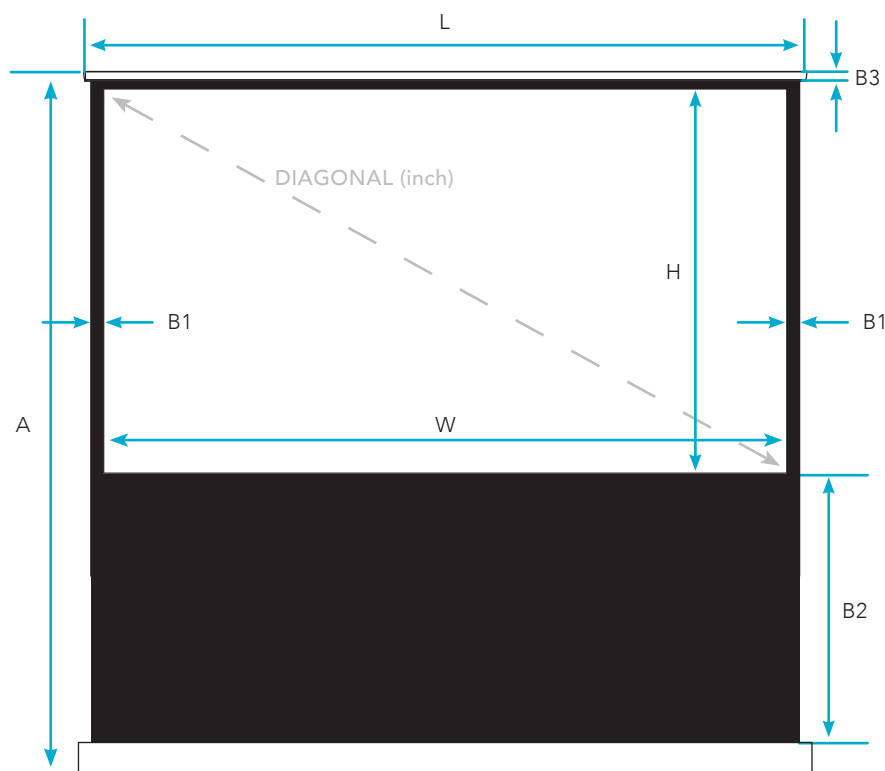

Stockage horizontal nécessaire
Store horizontally

Étiquettes
Labels

DIMENSIONS
DIMENSIONS

Formats Ratios	Toiles Fabrics	REF LUMENE	Taille utile de l'image Image size W x H cm	Diagonale Diagonal (inch)	Dimensions hors-tout du carter Overall dimensions L x A x P cm	Bords noirs et Extra-drop (mm) Black borders & Extra-drop (mm)			Dimensions packaging Packaging dimensions (cm)	Poids net / brut Net / gross weight (kg)	Code EAN
						Côtés Sides (B1)	Bas Bottom (B2)	Haut Top (B3)			
4:3	BLANC MAT, BORDS NOIRS MATT WHITE, BLACK EDGES	PARADISE 130 V	122 x 91	60	138 x 30 x 10	35	695	25	148 x 15 x 19	4,6 / 6,1	3760108800885
		PARADISE 150 V	146 x 109	72	162 x 30 x 10	35	680	25	172 x 15 x 19	5,3 / 7,2	3700795106402
		PARADISE 170 V	163 x 122	80	179 x 30 x 10	35	800	25	197 x 15 x 19	6,2 / 8,3	3760108800892
		PARADISE 200 V	203 x 152	100	219 x 30 x 10	35	690	25	229 x 15 x 19	7,2 / 9,7	3700795105559
16:9		PARADISE 130 C	133 x 75	60	149 x 30 x 10	35	738	25	159 x 15 x 19	4,7 / 6,4	3760108800410
		PARADISE 150 C	155 x 87	70	171 x 30 x 10	35	848	25	181 x 15 x 19	5,4 / 7,3	3700795106419
		PARADISE 170 C	177 x 100	80	193 x 30 x 10	28	1018	25	203 x 15 x 19	6,1 / 8,2	3760108800427
		PARADISE 200 C	203 x 115	92	219 x 30 x 10	35	820	25	229 x 15 x 19	6,8 / 9,3	3700795105566
1:1		PARADISE 130 I	133 x 83	60	149 x 30 x 10	35	655	25	159 x 15 x 19	4,7 / 6,4	3700795105573
		PARADISE 150 I	155 x 96	70	171 x 30 x 10	35	750	25	181 x 15 x 19	5,4 / 7,3	3700795106426
		PARADISE 170 I	177 x 111	80	193 x 30 x 10	28	906	25	203 x 15 x 19	6,1 / 8,2	3700795105580
		PARADISE 200 I	203 x 127	100	219 x 30 x 10	35	696	25	229 x 15 x 19	6,8 / 9,3	3700795105597