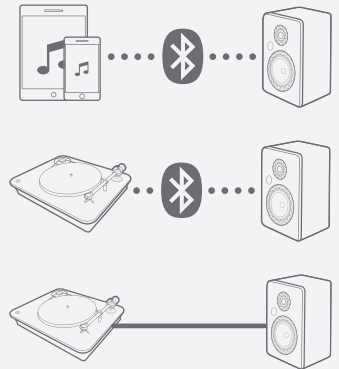

# Prestige Facet 6B BT

La série Prestige Facet intègre une gamme complète d'enceintes de haute qualité. Une recherche permanente a permis d'introduire dans cette série de nombreuses innovations technologiques ainsi qu'une qualité de finition rigoureuse qui reflètent le savoir-faire d'Elipson depuis près de 80 ans. Depuis son lancement en 1975, la ligne Prestige rencontre un vif succès auprès des audiophiles, notamment grâce à sa neutralité et à sa justesse, confortées par une sensibilité élevée. Dotée des dernières technologies, elle vous séduira par sa volonté de restitution fidèle. Aucune coloration ni fatigue auditive ne se font ressentir, juste le plaisir d'une écoute apaisante dénuée de toute agressivité. Sa conception audiophile laisse libre court à toutes applications, aussi bien en hifi qu'en home-cinéma, et vous fait profiter d'une expérience sonore exceptionnelle. En complément de sa gamme d'enceintes passives, la série Prestige Facet propose désormais des enceintes actives. Tout en gardant son excellente qualité audio, les enceintes actives Prestige Facet permettent une utilisation simple du produit, en se connectant à distance avec les appareils domestiques via Bluetooth (faible latence).