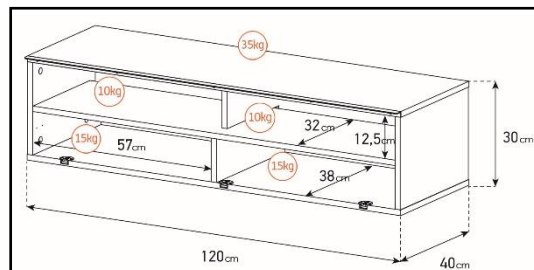

Porte
abattante

Cornière
aluminium

Intérieur caisson conçu pour ranger vos appareils audio/vidéo et ici avec la version emplacement barre de son

Estimez les proportions de votre TV

Désignation	Code Article	EAN
Atlanta 120	M00042	3760053241924