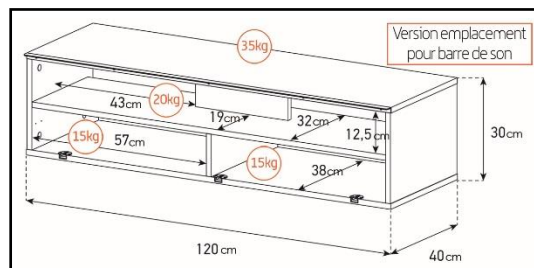

Porte
abattante

Cornière
aluminium

Intérieur caisson conçu pour ranger vos appareils audio/vidéo et ici avec la version emplacement barre de son

Estimez les proportions de votre TV

Désignation	Code Article	EAN
Atlanta 120	M00042	3760053241924