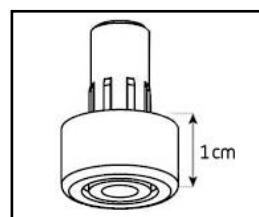

Porte
abattante

Cornière
aluminium

Intérieur caisson conçu pour ranger vos appareils audio/vidéo et ici avec la version emplacement barre de son

Estimez les proportions de votre TV

Désignation	Code Article	EAN
Atlanta 120	M00042	3760053241924