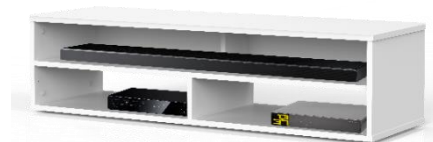

ATLANTA 120 – MEUBLE TV 120CM

MEUBLE TV LARGEUR 120 CM AVEC PORTE EN TISSU ACOUSTIQUE ET INFRAROUGE – Le design au service de la technologie Atlanta 120 offre des solutions de rangement de câbles et d'aération pour vos équipements audio-vidéo. Les différents compartiments vous permettent de ranger et dissimuler d'autres accessoires (CD/DVD, manettes de jeux vidéo etc.).

- Caisson en bois mélaminé de couleur **blanche**. 2 possibilités pour l'aménagement intérieur du caisson : **version standard avec 4 compartiments** et **version spéciale barre de son avec 3 compartiments**.

Porte
abattante

Cornière
aluminium

Intérieur caisson conçu pour ranger vos appareils audio/vidéo et ici avec la version emplacement barre de son

Estimez les proportions de votre TV

Désignation	Code Article	EAN
Atlanta 120	M00042	3760053241924