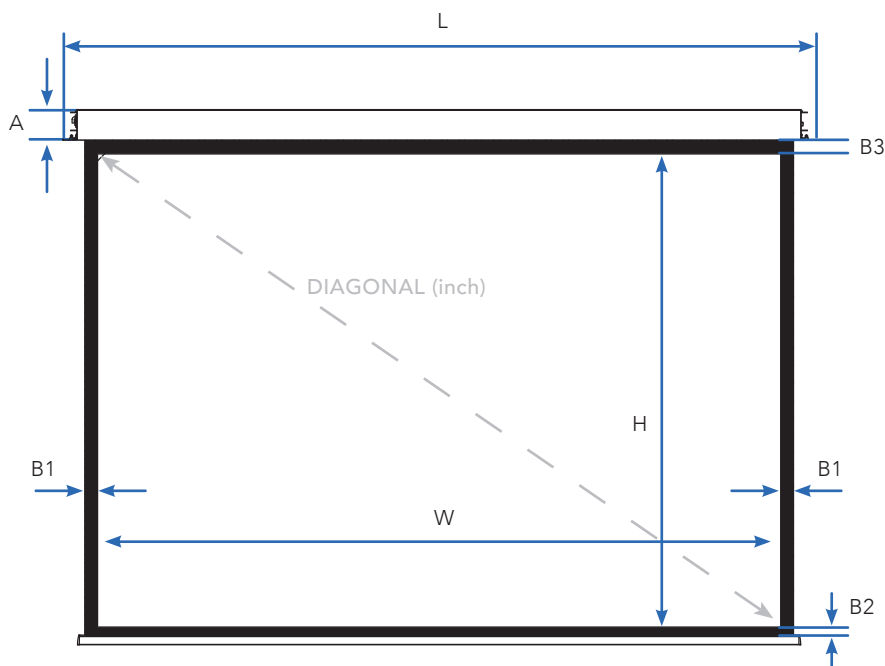

Vue de face
Front view

Vue de profil
Side view

CONDITIONNEMENT
PACKAGING

Stockage horizontal nécessaire
Store horizontally

Étiquettes
Labels

DIMENSIONS

DIMENSIONS

Formats Ratios	Toiles Fabrics	REF LUMENE	Taille utile de l'image Image size W x H cm	Diagonale Diagonal (inch)	Dimensions hors-tout du carter Overall dimensions L x A x P cm	Bords noirs et Extra-drop (mm) Black borders & Extra-drop (mm)			Dimensions packaging Packaging dimensions (cm)	Poids net / brut Net / gross weight (kg)	Code EAN
						Côtés Sides (B1)	Bas Bottom (B2)	Haut Top (B3)			
4:3	BLANC MAT, BORDS NOIRS MATT WHITE, BLACK EDGES	PLAZZA HD 150 V	146 x 110	72	163 x 8 x 8	25	30	80	177 x 17 x 14	6,3 / 8,8	3700795159866
		PLAZZA HD 170 V	171 x 128	84	191 x 8 x 8	40	40	80	205 x 17 x 14	8,2 / 10,8	3700795159873
		PLAZZA HD 200 V	203 x 152	100	225 x 8 x 8	50	60	80	239 x 17 x 14	10,5 / 12,9	3700795159880
		PLAZZA HD 240 V	234 x 176	120	256 x 8 x 8	47	40	80	269 x 17 x 14	12,3 / 15,8	3700795159897
16:9	BLANC MAT, BORDS NOIRS MATT WHITE, BLACK EDGES	PLAZZA HD 150 C	146 x 82	72	163 x 8 x 8	25	30	700	177 x 17 x 14	6,3 / 8,8	3700795159903
		PLAZZA HD 170 C	170 x 96	77	191 x 8 x 8	40	40	700	205 x 17 x 14	8,2 / 10,8	3700795159910
		PLAZZA HD 200 C	203 x 115	92	225 x 8 x 8	50	60	500	239 x 17 x 14	10,5 / 12,9	3700795159927
		PLAZZA HD 240 C	234 x 132	106	256 x 8 x 8	47	40	500	269 x 17 x 14	12,3 / 15,8	3700795159934
	BLANC MAT, ENROULEMENT INVERSÉ MATT WHITE, REVERSED	PLAZZA HD 150 CR	146 x 82	72	163 x 8 x 8	25	30	700	177 x 17 x 14	6,3 / 8,8	3700795160152
		PLAZZA HD 170 CR	171 x 96	77	191 x 8 x 8	40	40	700	205 x 17 x 14	8,2 / 10,8	3700795160169
		PLAZZA HD 200 CR	203 x 115	92	225 x 8 x 8	50	60	500	239 x 17 x 14	10,5 / 12,9	3700795160176
		PLAZZA HD 240 CR	234 x 132	106	256 x 8 x 8	47	40	500	269 x 17 x 14	12,3 / 15,8	3700795160183
16:10	BLANC MAT, BORDS NOIRS MATT WHITE, BLACK EDGES	PLAZZA HD 150 I	146 x 91	68	163 x 8 x 8	25	30	600	177 x 17 x 14	6,3 / 8,8	3700795161340
		PLAZZA HD 170 I	171 x 107	80	191 x 8 x 8	40	40	600	205 x 17 x 14	8,2 / 10,8	3700795161357
		PLAZZA HD 200 I	203 x 127	94	225 x 8 x 8	50	60	500	239 x 17 x 14	10,5 / 12,9	3700795161364
		PLAZZA HD 240 I	234 x 146	109	256 x 8 x 8	47	40	400	269 x 17 x 14	12,3 / 15,8	3700795161371
1:1	BLANC MAT, BORDS NOIRS MATT WHITE, BLACK EDGES	PLAZZA HD 150	152 x 152	60	169 x 8 x 8	25	30	80	183 x 17 x 14	6,3 / 8,8	3700795159941
		PLAZZA HD 170	178 x 178	70	191 x 8 x 8	23	40	80	205 x 17 x 14	8,2 / 10,8	3700795159958
		PLAZZA HD 200	203 x 203	84	225 x 8 x 8	50	40	80	239 x 17 x 14	10,5 / 12,9	3700795159965
		PLAZZA HD 240	234 x 234	96	256 x 11 x 11	47	40	80	269 x 17 x 14	12,3 / 15,8	3700795159972
2,35:1	BLANC MAT, BORDS NOIRS MATT WHITE, BLACK EDGES	PLAZZA HD 150 P	146 x 62	62	163 x 8 x 8	25	30	700	177 x 17 x 14	6,3 / 8,8	3700795161388
		PLAZZA HD 170 P	171 x 73	73	191 x 8 x 8	40	40	700	205 x 17 x 14	8,2 / 10,8	3700795161395
		PLAZZA HD 200 P	203 x 86	87	225 x 8 x 8	50	60	700	239 x 17 x 14	10,5 / 12,9	3700795161401
		PLAZZA HD 240 P	234 x 100	100	256 x 8 x 8	47	40	700	269 x 17 x 14	12,3 / 15,8	3700795161418