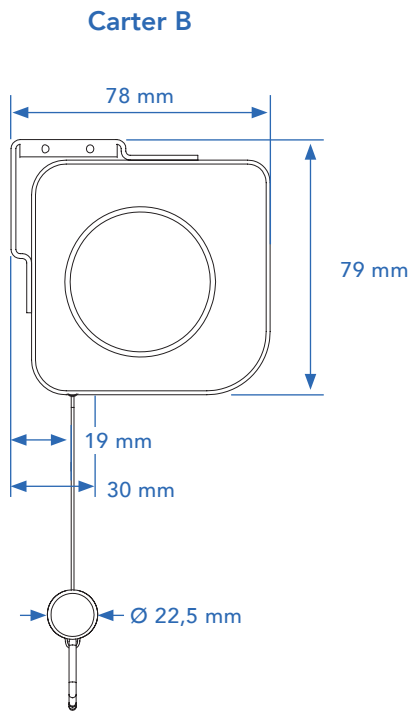

Vue de face
Front view

Vue de profil
Side view

CONDITIONNEMENT
PACKAGING

Stockage horizontal nécessaire
Store horizontally

Étiquettes
Labels

DIMENSIONS

DIMENSIONS

Formats Ratios	Toiles Fabrics	REF LUMENE	Taille utile de l'image Image size W x H cm	Diagonale Diagonal (inch)	Dimensions hors-tout du carter Overall dimensions L x A x P cm	Bords noirs et Extra-drop (mm) Black borders & Extra-drop (mm)			Dimensions packaging Packaging dimensions (cm)	Poids net / brut Net / gross weight (kg)	Code EAN
						Côtés Sides (B1)	Bas Bottom (B2)	Haut Top (B3)			
4:3	BLANC MAT, BORDS NOIRS MATT WHITE, BLACK EDGES	PLAZZA HD 150 V	146 x 110	72	163 x 8 x 8	25	30	80	177 x 17 x 14	6,3 / 8,8	3700795159866
		PLAZZA HD 170 V	171 x 128	84	191 x 8 x 8	40	40	80	205 x 17 x 14	8,2 / 10,8	3700795159873
		PLAZZA HD 200 V	203 x 152	100	225 x 8 x 8	50	60	80	239 x 17 x 14	10,5 / 12,9	3700795159880
		PLAZZA HD 240 V	234 x 176	120	256 x 8 x 8	47	40	80	269 x 17 x 14	12,3 / 15,8	3700795159897
16:9	BLANC MAT, BORDS NOIRS MATT WHITE, BLACK EDGES	PLAZZA HD 150 C	146 x 82	72	163 x 8 x 8	25	30	700	177 x 17 x 14	6,3 / 8,8	3700795159903
		PLAZZA HD 170 C	170 x 96	77	191 x 8 x 8	40	40	700	205 x 17 x 14	8,2 / 10,8	3700795159910
		PLAZZA HD 200 C	203 x 115	92	225 x 8 x 8	50	60	500	239 x 17 x 14	10,5 / 12,9	3700795159927
		PLAZZA HD 240 C	234 x 132	106	256 x 8 x 8	47	40	500	269 x 17 x 14	12,3 / 15,8	3700795159934
	BLANC MAT, ENROULEMENT INVERSÉ MATT WHITE, REVERSED	PLAZZA HD 150 CR	146 x 82	72	163 x 8 x 8	25	30	700	177 x 17 x 14	6,3 / 8,8	3700795160152
		PLAZZA HD 170 CR	171 x 96	77	191 x 8 x 8	40	40	700	205 x 17 x 14	8,2 / 10,8	3700795160169
		PLAZZA HD 200 CR	203 x 115	92	225 x 8 x 8	50	60	500	239 x 17 x 14	10,5 / 12,9	3700795160176
		PLAZZA HD 240 CR	234 x 132	106	256 x 8 x 8	47	40	500	269 x 17 x 14	12,3 / 15,8	3700795160183
16:10	BLANC MAT, BORDS NOIRS MATT WHITE, BLACK EDGES	PLAZZA HD 150 I	146 x 91	68	163 x 8 x 8	25	30	600	177 x 17 x 14	6,3 / 8,8	3700795161340
		PLAZZA HD 170 I	171 x 107	80	191 x 8 x 8	40	40	600	205 x 17 x 14	8,2 / 10,8	3700795161357
		PLAZZA HD 200 I	203 x 127	94	225 x 8 x 8	50	60	500	239 x 17 x 14	10,5 / 12,9	3700795161364
		PLAZZA HD 240 I	234 x 146	109	256 x 8 x 8	47	40	400	269 x 17 x 14	12,3 / 15,8	3700795161371
1:1	BLANC MAT, BORDS NOIRS MATT WHITE, BLACK EDGES	PLAZZA HD 150	152 x 152	60	169 x 8 x 8	25	30	80	183 x 17 x 14	6,3 / 8,8	3700795159941
		PLAZZA HD 170	178 x 178	70	191 x 8 x 8	23	40	80	205 x 17 x 14	8,2 / 10,8	3700795159958
		PLAZZA HD 200	203 x 203	84	225 x 8 x 8	50	40	80	239 x 17 x 14	10,5 / 12,9	3700795159965
		PLAZZA HD 240	234 x 234	96	256 x 11 x 11	47	40	80	269 x 17 x 14	12,3 / 15,8	3700795159972
2,35:1	BLANC MAT, BORDS NOIRS MATT WHITE, BLACK EDGES	PLAZZA HD 150 P	146 x 62	62	163 x 8 x 8	25	30	700	177 x 17 x 14	6,3 / 8,8	3700795161388
		PLAZZA HD 170 P	171 x 73	73	191 x 8 x 8	40	40	700	205 x 17 x 14	8,2 / 10,8	3700795161395
		PLAZZA HD 200 P	203 x 86	87	225 x 8 x 8	50	60	700	239 x 17 x 14	10,5 / 12,9	3700795161401
		PLAZZA HD 240 P	234 x 100	100	256 x 8 x 8	47	40	700	269 x 17 x 14	12,3 / 15,8	3700795161418