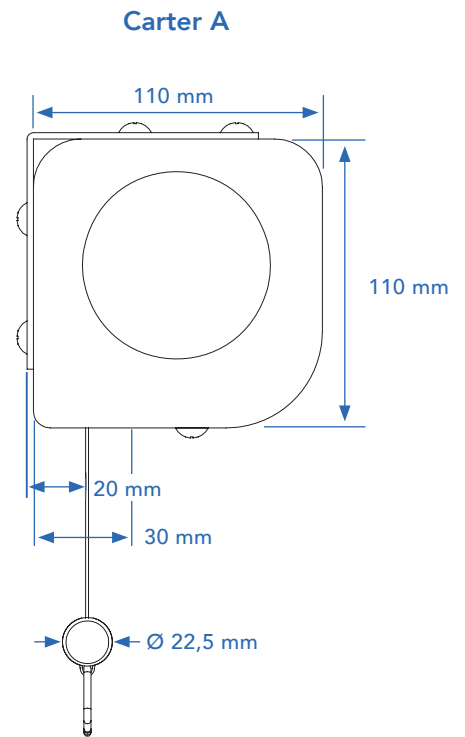

Vue de face
Front view

Vue de profil
Side view

CONDITIONNEMENT
PACKAGING

Stockage horizontal nécessaire
Store horizontally

Étiquettes
Labels

DIMENSIONS

DIMENSIONS

Formats Ratios	Toiles Fabrics	REF LUMENE	Taille utile de l'image Image size W x H cm	Diagonale Diagonal (inch)	Dimensions hors-tout du carter Overall dimensions L x A x P cm	Bords noirs et Extra-drop (mm) Black borders & Extra-drop (mm)			Dimensions packaging Packaging dimensions (cm)	Poids net / brut Net / gross weight (kg)	Code EAN
						Côtés Sides (B1)	Bas Bottom (B2)	Haut Top (B3)			
4:3	BLANC MAT, BORDS NOIRS MATT WHITE, BLACK EDGES	PLAZZA HD 150 V	146 x 110	72	163 x 8 x 8	25	30	80	177 x 17 x 14	6,3 / 8,8	3700795159866
		PLAZZA HD 170 V	171 x 128	84	191 x 8 x 8	40	40	80	205 x 17 x 14	8,2 / 10,8	3700795159873
		PLAZZA HD 200 V	203 x 152	100	225 x 8 x 8	50	60	80	239 x 17 x 14	10,5 / 12,9	3700795159880
		PLAZZA HD 240 V	234 x 176	120	256 x 8 x 8	47	40	80	269 x 17 x 14	12,3 / 15,8	3700795159897
16:9	BLANC MAT, BORDS NOIRS MATT WHITE, BLACK EDGES	PLAZZA HD 150 C	146 x 82	72	163 x 8 x 8	25	30	700	177 x 17 x 14	6,3 / 8,8	3700795159903
		PLAZZA HD 170 C	170 x 96	77	191 x 8 x 8	40	40	700	205 x 17 x 14	8,2 / 10,8	3700795159910
		PLAZZA HD 200 C	203 x 115	92	225 x 8 x 8	50	60	500	239 x 17 x 14	10,5 / 12,9	3700795159927
		PLAZZA HD 240 C	234 x 132	106	256 x 8 x 8	47	40	500	269 x 17 x 14	12,3 / 15,8	3700795159934
	BLANC MAT, ENROULEMENT INVERSÉ MATT WHITE, REVERSED	PLAZZA HD 150 CR	146 x 82	72	163 x 8 x 8	25	30	700	177 x 17 x 14	6,3 / 8,8	3700795160152
		PLAZZA HD 170 CR	171 x 96	77	191 x 8 x 8	40	40	700	205 x 17 x 14	8,2 / 10,8	3700795160169
		PLAZZA HD 200 CR	203 x 115	92	225 x 8 x 8	50	60	500	239 x 17 x 14	10,5 / 12,9	3700795160176
		PLAZZA HD 240 CR	234 x 132	106	256 x 8 x 8	47	40	500	269 x 17 x 14	12,3 / 15,8	3700795160183
16:10	BLANC MAT, BORDS NOIRS MATT WHITE, BLACK EDGES	PLAZZA HD 150 I	146 x 91	68	163 x 8 x 8	25	30	600	177 x 17 x 14	6,3 / 8,8	3700795161340
		PLAZZA HD 170 I	171 x 107	80	191 x 8 x 8	40	40	600	205 x 17 x 14	8,2 / 10,8	3700795161357
		PLAZZA HD 200 I	203 x 127	94	225 x 8 x 8	50	60	500	239 x 17 x 14	10,5 / 12,9	3700795161364
		PLAZZA HD 240 I	234 x 146	109	256 x 8 x 8	47	40	400	269 x 17 x 14	12,3 / 15,8	3700795161371
1:1	BLANC MAT, BORDS NOIRS MATT WHITE, BLACK EDGES	PLAZZA HD 150	152 x 152	60	169 x 8 x 8	25	30	80	183 x 17 x 14	6,3 / 8,8	3700795159941
		PLAZZA HD 170	178 x 178	70	191 x 8 x 8	23	40	80	205 x 17 x 14	8,2 / 10,8	3700795159958
		PLAZZA HD 200	203 x 203	84	225 x 8 x 8	50	40	80	239 x 17 x 14	10,5 / 12,9	3700795159965
		PLAZZA HD 240	234 x 234	96	256 x 11 x 11	47	40	80	269 x 17 x 14	12,3 / 15,8	3700795159972
2,35:1	BLANC MAT, BORDS NOIRS MATT WHITE, BLACK EDGES	PLAZZA HD 150 P	146 x 62	62	163 x 8 x 8	25	30	700	177 x 17 x 14	6,3 / 8,8	3700795161388
		PLAZZA HD 170 P	171 x 73	73	191 x 8 x 8	40	40	700	205 x 17 x 14	8,2 / 10,8	3700795161395
		PLAZZA HD 200 P	203 x 86	87	225 x 8 x 8	50	60	700	239 x 17 x 14	10,5 / 12,9	3700795161401
		PLAZZA HD 240 P	234 x 100	100	256 x 8 x 8	47	40	700	269 x 17 x 14	12,3 / 15,8	3700795161418