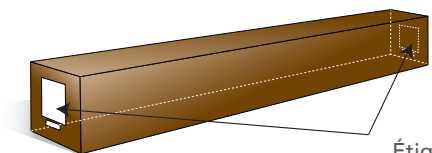

Vue de face
Front view

Vue de profil
Side view

CONDITIONNEMENT
PACKAGING

Stockage horizontal nécessaire
Store horizontally

Étiquettes
Labels

DIMENSIONS

DIMENSIONS

Formats Ratios	Toiles Fabrics	REF LUMENE	Taille utile de l'image Image size W x H cm	Diagonale Diagonal (inch)	Dimensions hors-tout du carter Overall dimensions L x A x P cm	Bords noirs et Extra-drop (mm) Black borders & Extra-drop (mm)			Dimensions packaging Packaging dimensions (cm)	Poids net / brut Net / gross weight (kg)	Code EAN
						Côtés Sides (B1)	Bas Bottom (B2)	Haut Top (B3)			
4:3	BLANC MAT, BORDS NOIRS MATT WHITE, BLACK EDGES	PLAZZA HD 150 V	146 x 110	72	163 x 8 x 8	25	30	80	177 x 17 x 14	6,3 / 8,8	3700795159866
		PLAZZA HD 170 V	171 x 128	84	191 x 8 x 8	40	40	80	205 x 17 x 14	8,2 / 10,8	3700795159873
		PLAZZA HD 200 V	203 x 152	100	225 x 8 x 8	50	60	80	239 x 17 x 14	10,5 / 12,9	3700795159880
		PLAZZA HD 240 V	234 x 176	120	256 x 8 x 8	47	40	80	269 x 17 x 14	12,3 / 15,8	3700795159897
16:9	BLANC MAT, BORDS NOIRS MATT WHITE, BLACK EDGES	PLAZZA HD 150 C	146 x 82	72	163 x 8 x 8	25	30	700	177 x 17 x 14	6,3 / 8,8	3700795159903
		PLAZZA HD 170 C	170 x 96	77	191 x 8 x 8	40	40	700	205 x 17 x 14	8,2 / 10,8	3700795159910
		PLAZZA HD 200 C	203 x 115	92	225 x 8 x 8	50	60	500	239 x 17 x 14	10,5 / 12,9	3700795159927
		PLAZZA HD 240 C	234 x 132	106	256 x 8 x 8	47	40	500	269 x 17 x 14	12,3 / 15,8	3700795159934
	BLANC MAT, ENROULEMENT INVERSÉ MATT WHITE, REVERSED	PLAZZA HD 150 CR	146 x 82	72	163 x 8 x 8	25	30	700	177 x 17 x 14	6,3 / 8,8	3700795160152
		PLAZZA HD 170 CR	171 x 96	77	191 x 8 x 8	40	40	700	205 x 17 x 14	8,2 / 10,8	3700795160169
		PLAZZA HD 200 CR	203 x 115	92	225 x 8 x 8	50	60	500	239 x 17 x 14	10,5 / 12,9	3700795160176
		PLAZZA HD 240 CR	234 x 132	106	256 x 8 x 8	47	40	500	269 x 17 x 14	12,3 / 15,8	3700795160183
16:10	BLANC MAT, BORDS NOIRS MATT WHITE, BLACK EDGES	PLAZZA HD 150 I	146 x 91	68	163 x 8 x 8	25	30	600	177 x 17 x 14	6,3 / 8,8	3700795161340
		PLAZZA HD 170 I	171 x 107	80	191 x 8 x 8	40	40	600	205 x 17 x 14	8,2 / 10,8	3700795161357
		PLAZZA HD 200 I	203 x 127	94	225 x 8 x 8	50	60	500	239 x 17 x 14	10,5 / 12,9	3700795161364
		PLAZZA HD 240 I	234 x 146	109	256 x 8 x 8	47	40	400	269 x 17 x 14	12,3 / 15,8	3700795161371
1:1	BLANC MAT, BORDS NOIRS MATT WHITE, BLACK EDGES	PLAZZA HD 150	152 x 152	60	169 x 8 x 8	25	30	80	183 x 17 x 14	6,3 / 8,8	3700795159941
		PLAZZA HD 170	178 x 178	70	191 x 8 x 8	23	40	80	205 x 17 x 14	8,2 / 10,8	3700795159958
		PLAZZA HD 200	203 x 203	84	225 x 8 x 8	50	40	80	239 x 17 x 14	10,5 / 12,9	3700795159965
		PLAZZA HD 240	234 x 234	96	256 x 11 x 11	47	40	80	269 x 17 x 14	12,3 / 15,8	3700795159972
2,35:1	BLANC MAT, BORDS NOIRS MATT WHITE, BLACK EDGES	PLAZZA HD 150 P	146 x 62	62	163 x 8 x 8	25	30	700	177 x 17 x 14	6,3 / 8,8	3700795161388
		PLAZZA HD 170 P	171 x 73	73	191 x 8 x 8	40	40	700	205 x 17 x 14	8,2 / 10,8	3700795161395
		PLAZZA HD 200 P	203 x 86	87	225 x 8 x 8	50	60	700	239 x 17 x 14	10,5 / 12,9	3700795161401
		PLAZZA HD 240 P	234 x 100	100	256 x 8 x 8	47	40	700	269 x 17 x 14	12,3 / 15,8	3700795161418