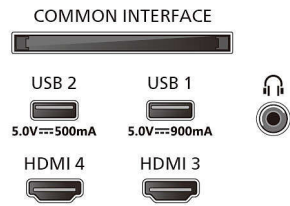

Téléviseur 4K Ambilight

Téléviseur AMBILIGHT 106 cm (42") Moteur P5 AI Perfect Picture Engine, Google TV™, Dolby Vision et Dolby Atmos

Caractéristiques

Ambilight

- Fonctions Ambilight: S'adapte à la couleur du mur, Éclairage tamisé, Mode jeu, Musique Ambilight, Réveil avec lever de soleil, AmbiSleep, Animation FTI Ambilight, compatible avec les enceintes domestiques sans fil Philips
- Version Ambilight: 3 côtés

Image/affichage

- Diagonale de l'écran (pouces): 42 pouces

- Diagonale de l'écran (cm): 106 cm
- Afficheur: OLED 4K Ultra HD
- Résolution d'écran: 3840 x 2160
- Fréquence de rafraîchissement natif: 120 Hz
- Processeur d'images: Moteur P5 AI Perfect Picture Engine
- Amélioration de l'image: Perfect Natural Motion, Micro Dimming Perfect, Dolby Vision, HLG (Hybrid Log Gamma), CalMAN Ready, Mode IMAX amélioré, HDR10+ Adaptive, Mode

réalisateur

Résolution d'entrée de l'écran

- Résolution - fréquence de rafraîchissement: 576p-50 Hz, 640 x 480 - 60 Hz, 720p - 50 Hz, 60 Hz, 1920 x 1080p - 24/25/30/50/60/100/120/144 Hz, 2560 x 1440 - 60/120/144 Hz, 3840 x 2160p - 24/25/30/50/60/100/120/144 Hz

Connections

Side