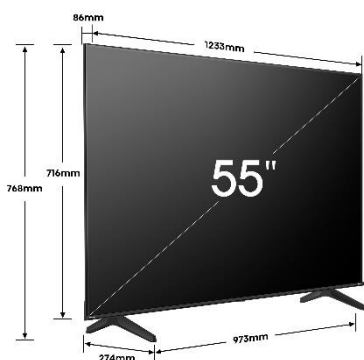

IMAGE

Taille de l'écran	55" – 139 cm
Résolution de l'écran	Ultra HD 3840x2160
Technologie d'affichage	Mini LED – QLED
Fréquence native de la dalle	60Hz (Native) / 120Hz (HSR)
Local Dimming	Oui – 160 zones
Pic de luminosité	600 nits

TRAITEMENT DE L'IMAGE

HDR	Oui
Compatibilité formats HDR	Dolby Vision - HDR10+ - HDR10 - HLG - 4K HDR Immersive - Dolby Vision IQ - HDR10+ Adaptative - UHD Premium Certified
Processeur	Quad Core/MT9603
Capteur de luminosité	Oui
Compensation de mouvement (MEMC)	Oui
Upscaling Ultra HD	4K upscaling
Spectre Colorimétrique Elargi	Oui
Quantum Dot (QLED)	Oui
Compatible couleurs	8 Bit + FRC
Format de décodage	HEVC(H.265),VP8,VP9,AVC(H.264),MPEG4, MPEG1/2,WVMV3,AV1,VC1
Mode(s) Cinéma	Oui
Mode Filmmaker	Oui
IMAX Enhanced	Oui
Mode Sport	Oui
Mode Jeu	Mode Jeu Plus
Input lag en Mode Jeu	9,8 ms

CONNECTIQUES

Prises HDMI	3
HDMI 1	HDMI2.1 (ALLM, VRR (60Hz))
HDMI 2	HDMI2.1 (ALLM, VRR (60Hz))
HDMI 3	HDMI2.1 (eARC, ALLM, VRR (60Hz))
Prises USB Multimédias	1 x USB 3.0 - 1 x USB 2.0
Sortie Audio S/PDIF	1
Entrée Audio (L/R)	1 (mini)
Prise casque	1
Prises antennes	2
Entrée Composite (AV)	1 (mini)
Ethernet (RJ45)	Oui
Autres	Port service

RECEPTION ET FONCTIONNALITE

Tuner	DVB-T2/T/C/S2/S
Certification Fransat	Oui
Hbbtv	HbbTV 2.0.3
Common Interface (CI+)	Oui
Contrôle Parental	Oui
PVR	Oui
Timeshift	Oui
Mode Hôtel	Oui

DESIGN

Finesse du cadre	Sans bord / gris anthracite
Finition	Métal – gris anthracite

SMART TV

Smart TV OS	VIDAA U7.6
Assistant vocal intégré	Alexa - Vidaa Voice
Contrôle vocal via télécommande	Oui
Navigateur internet	Oui
Lecteur multimédia	Oui
Wifi intégré	IEEE 802.11 a/b/g/n/ac(2.4G and 5G)
Bluetooth	Bluetooth 5
Partage de contenus (DLNA)	Oui
Partage d'écran	Oui (PC, Tablette, Mobile)
Airplay2	Yes
Magasin d'applications	VIDAA Store
Mode d'image automatique via IA	Oui
Vidaa ART	Oui
Applications en accès direct sur la télécommande	Oui

SON

Puissance des haut-parleurs	2*10W
Effet surround	Oui
Dolby Atmos	Oui
Dolby Audio	Oui
Compatibilité AC-4	Oui
Égaliseur	Oui (paramètres avancés)

FORMATS SUPPORTÉS

Vidéo	.mp4/.mov/.mkv/.ts/.avi/.wmv/.flv/.webm
Audio	.wav/.mp3/.wma/.flac
Image	.jpg/.jpeg/.png/.bmp/.gif

DONNEES ENERGETIQUE

Alimentation	AC 100V~240V - 50/60Hz
Classe énergétique en SDR	E
Classe énergétique en HDR	G
Consommation en veille	0.5 W
Consommation en SDR	64kWh/1000h
Consommation en HDR	130kWh/1000h
Quantité de mercure	0 mg
Présence de plomb	Oui
Arrêt programmable	Oui
Mise en veille automatique	Oui

ACCESSOIRES FOURNIS

Télécommande	Télécommande vocale (ERF2AC36H)
Piles pour télécommande	AAAx2
Compatibilité fixation VESA (mm)	400 x 200 mm
Câble d'alimentation	Oui

SPECIFICITES TECHNIQUES

Référence	55U6NQ
EAN	6942351403908
Dimension du carton (L*P*H, en mm)	1387x145x838mm
Dimension du produit avec les pieds	1232x313x778mm
Dimension du produit sans les pieds	1232x76x711mm
Écartement du/des pied(s)	1004mm
Poids du produit + carton	18.5kg
Poids du produit avec pieds	13.1kg
Poids du produit sans pieds	12.6kg

*1 peut ne pas être disponible au moment de l'achat

2 Prise en charge des spécifications HDMI2.1 : ALLM, eARC, VRR.

Le taux de rafraîchissement varie de 48Hz-60Hz sous une résolution de 4K.

Fiche produit préliminaire, visuels non contractuels, informations sujettes à modification