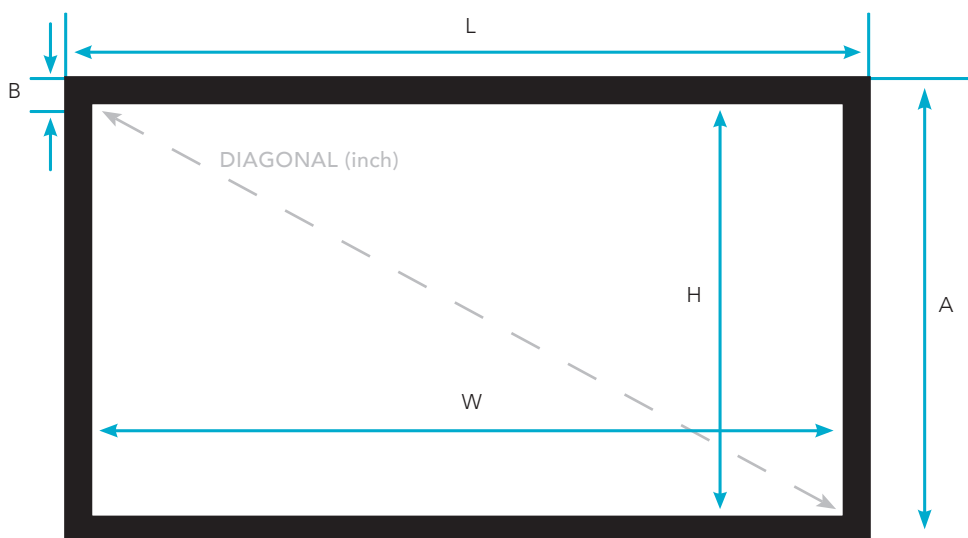

## DÉTAILS DETAILS

Cadre ultra fin  
Ultra thin frame

Coins arrondis  
Round corners

## DIMENSIONS DIMENSIONS

Formats Ratios	Toiles Fabrics	REF LUMENE	Taille utile de l'image Image size W x H cm	Diagonale Diagonal (inch)	Dimensions hors-tout Overall dimensions L x A x P cm	Bords noirs Black borders (mm) B	Dimensions packaging Packaging dimensions (cm)	Poids net / brut Net / gross weight (kg)	Code EAN
16:9	BLANC MAT, BORDS NOIRS  MATT WHITE, BLACK EDGES	MOVIE PALACE UHD 4K/8K PLATINUM ULTRASLIM 170 C	171 x 96	77	174 x 99 x 4,3	15	138 x 20 x 24	13 / 15,7	3700795163597
		MOVIE PALACE UHD 4K/8K PLATINUM ULTRASLIM 200 C	203 x 115	92	207 x 118 x 4,3	15	157 x 20 x 24	14,5 / 17,1	3700795163603
		MOVIE PALACE UHD 4K/8K PLATINUM ULTRASLIM 240 C	234 x 132	106	235 x 134 x 4,3	15	181 x 20 x 24	17,5 / 19,6	3700795163610
		MOVIE PALACE UHD 4K/8K PLATINUM ULTRASLIM 270 C	266 x 149	120	269 x 152 x 4,3	15	199 x 20 x 24	19 / 22,4	3700795163627
		MOVIE PALACE UHD 4K/8K PLATINUM ULTRASLIM 300 C	294 x 166	133	297 x 169 x 4,3	15	219 x 20 x 24	23 / 28,8	3700795163634
		MOVIE PALACE UHD 4K/8K PLATINUM ULTRASLIM 350 C	332 x 187	150	335 x 190 x 4,3	15	246 x 20 x 24	25,1 / 36	3700795163641