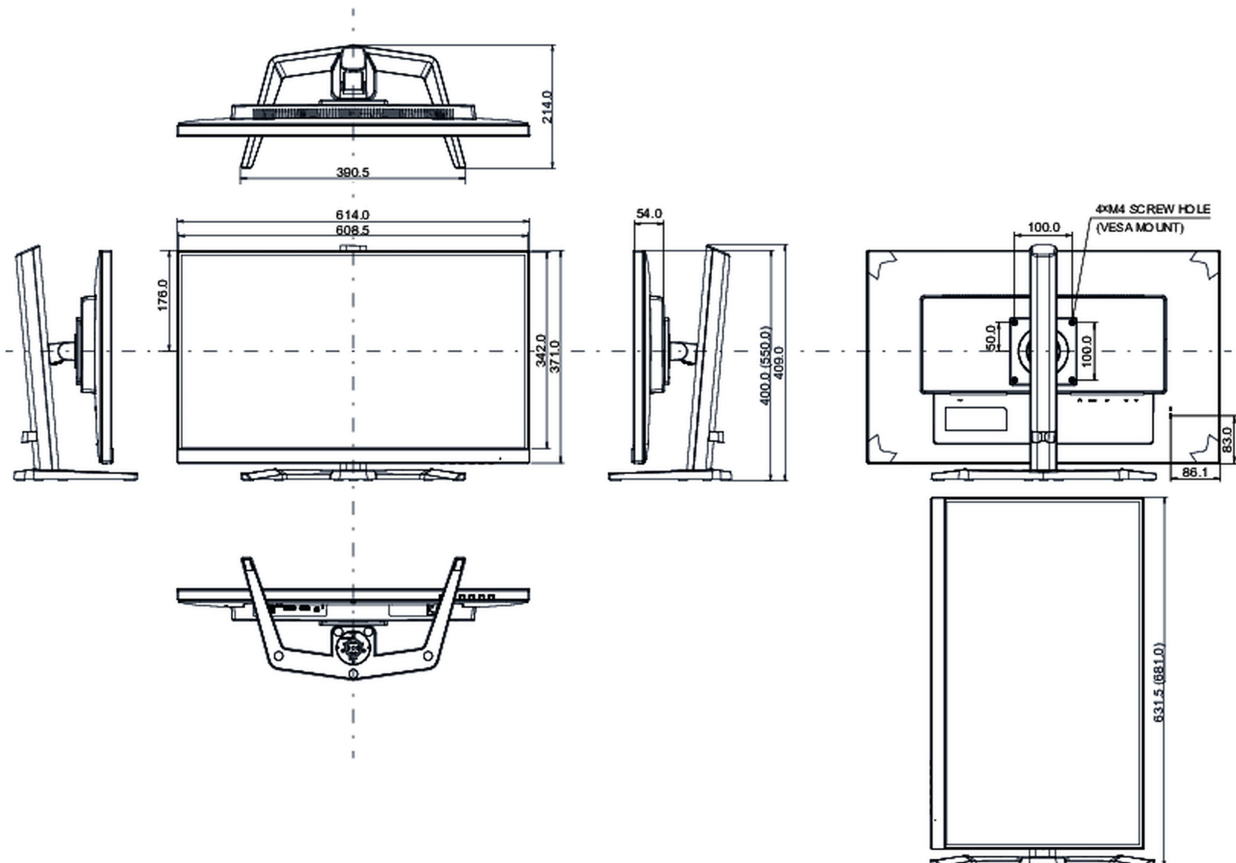

Système de gestion de passage des câbles

oui

05 ACCESSOIRES INCLUS

Câbles

câble d'alimentation, USB, HDMI, DP

Autres

guide démarrage rapide, guide de sécurité

06 GESTION DE L'ÉNERGIE

Bloc d'alimentation

interne

Alimentation

AC 100 - 240V, 50/60Hz

Gestion d'alimentation

33W typique, 0.5W en veille, 0.5W éteint

07 NORMES

Certifications

CE, TÜV-Bauart, EAC, PSE, RoHS support, ErP, WEEE, VCCI, REACH, UKCA

Classe d'efficacité énergétique (Regulation (EU) 2017/1369)

G

REACH SVHC

au dessus de 0.1% de plomb

08 DIMENSIONS / POIDS

Dimensions produit L x H x P

614 x 400 (550) x 214mm

Dimensions de la boîte L x H x P

692 x 506 x 207mm

Poids (sans boîte)

5.7kg

Poids (avec boîte)

7,7kg

Code EAN

4948570121939