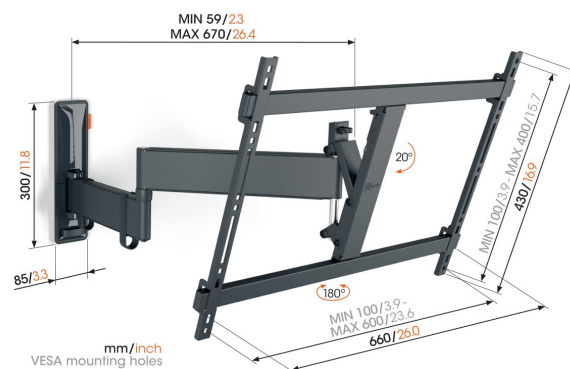

TVM 3645 Support TV Orientable (noir)

Principaux avantages

- Mouvement fluide OneFinger™ - Grâce aux roulements revêtus et à la précision arbres en acier
- Maintenez votre téléviseur toujours de niveau (horizontalement et verticalement)
- Clips de câble inclus : guidez vos câbles électriques du téléviseur au mur
- Verrouillage et déverrouillage faciles avec TiltAnchor™
- Tournez votre téléviseur jusqu'à 180° grâce à des bras longs de 67 cm

Élégant et sûr : support mural TV orientable pour téléviseurs de 40 à 77 pouces

Avec cet élégant support mural TV COMFORT Full-Motion+, vous pouvez profiter au maximum de votre grand téléviseur. Le support mural peut tourner jusqu'à 180° et s'incliner jusqu'à 20° pour un confort de vision optimal. Il est conçu pour une utilisation intensive, il est donc idéal pour les familles avec enfants. Vous avez la garantie que votre téléviseur est monté en toute sécurité. Le support mural TV convient aux téléviseurs de 40 à 77 pouces pesant jusqu'à 35 kg.

TVM 3645 Support TV Orientable (noir)

Spécifications

N° d'article (SKU)	3836450
Couleur	Noir
EAN emballage unitaire	8712285347887
Dimensions du produit	L
Certifié TÜV	Oui
Inclinaison	Inclinaison jusqu'à 20°
Pivoter	Jusqu'à 180°
Garantie	10 ans
Dimensions min. écran (pouce)	40
Dimensions max. écran (pouce)	77
Charge max. (kg)	35
Min. hole pattern	100mm x 100mm
Max. hole pattern	600mm x 400mm
Dim. max. boulon	M8
Hauteur max. interface (mm)	430
Largeur max. interface (mm)	660
Rangement des câbles	Serre-câble
Distance max. au mur (mm)	670
Modèle max. trous de fixations hor. (mm)	600
Modèle max. trous de fixation vert. (mm)	400
Distance min. au mur (mm)	59
Nombre de points de pivot	3
Niveau à bulle fourni	Oui
Modèle universel ou fixe de trous de fixation	Universel
Récompenses	Good Industrial Design Award