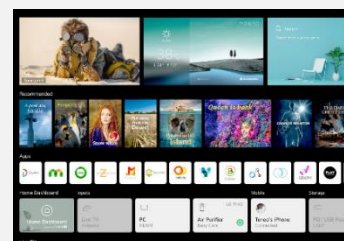

Dolby Vision IQ & Dolby Atmos

Faites de votre maison un véritable cinéma grâce au Dolby Vision IQ qui ajuste la luminosité, la couleur et le contraste en fonction du contenu et de l'éclairage de la pièce. Avec le Dolby Atmos, profitez d'un son qui vous enveloppe pour une immersion plus vraie que nature.

LG ThinQ AI

amazon alexa

Hey Google

Contrôle vocal

Les smart TV LG intègrent 3 Intelligences Artificielles :

- ThinQ pour vous simplifier la navigation et le paramétrage de votre TV au quotidien via la reconnaissance vocale.
- Google Assistant et Amazon Alexa pour des recherches et contrôler vos objets domotiques compatibles.

Nouvelle Magic Remote

La Magic Remote dispose d'un système de pointeur et une molette pour naviguer dans votre TV aussi simplement qu'avec une souris. La navigation en est grandement facilitée. Le micro intégré permet de bénéficier de toutes les fonctions de reconnaissance vocale.

webOS 6.0

Spécialement conçu pour les TVs LG, webOS 6.0 offre une expérience de navigation totalement optimisée. Fluide, rapide et puissant, ce nouveau home vous permet d'accéder instantanément à tous vos contenus et applications préférées (Netflix, Amazon Prime Video, Disney +,...)