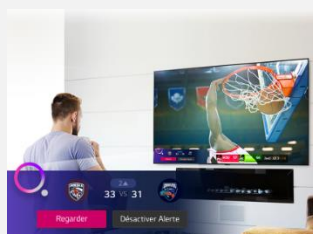

Dolby Vision IQ & Dolby Atmos

Faites de votre maison un véritable cinéma grâce au Dolby Vision IQ qui ajuste la luminosité, la couleur et le contraste en fonction du contenu et de l'éclairage de la pièce. Avec le Dolby Atmos, profitez d'un son qui vous enveloppe pour une immersion plus vraie que nature.

LG ThinQ AI

amazon alexa

Hey Google

Contrôle vocal

Les smart TV LG intègrent 3 Intelligences Artificielles :

- ThinQ pour vous simplifier la navigation et le paramétrage de votre TV au quotidien via la reconnaissance vocale.
- Google Assistant et Amazon Alexa pour des recherches et contrôler vos objets domotiques compatibles.

Nouvelle Magic Remote

La Magic Remote dispose d'un système de pointeur et une molette pour naviguer dans votre TV aussi simplement qu'avec une souris. La navigation en est grandement facilitée. Le micro intégré permet de bénéficier de toutes les fonctions de reconnaissance vocale.

webOS 6.0

Spécialement conçu pour les TVs LG, webOS 6.0 offre une expérience de navigation totalement optimisée. Fluide, rapide et puissant, ce nouveau home vous permet d'accéder instantanément à tous vos contenus et applications préférées (Netflix, Amazon Prime Video, Disney +,...)