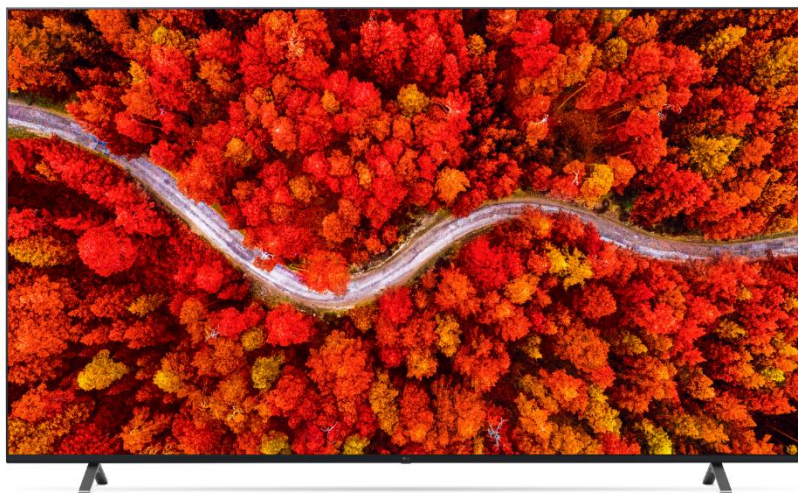

LG UHD TV

86UP8000

3220 Dites «LG»
Service gratuit + prix appel

Ces caractéristiques sont soumises à titre indicatif et peuvent, dans un souci d'amélioration, être modifiées sans préavis.
Pièces détachées indispensables à l'utilisation du produit disponibles 2 ans à compter de la date d'achat du client final.