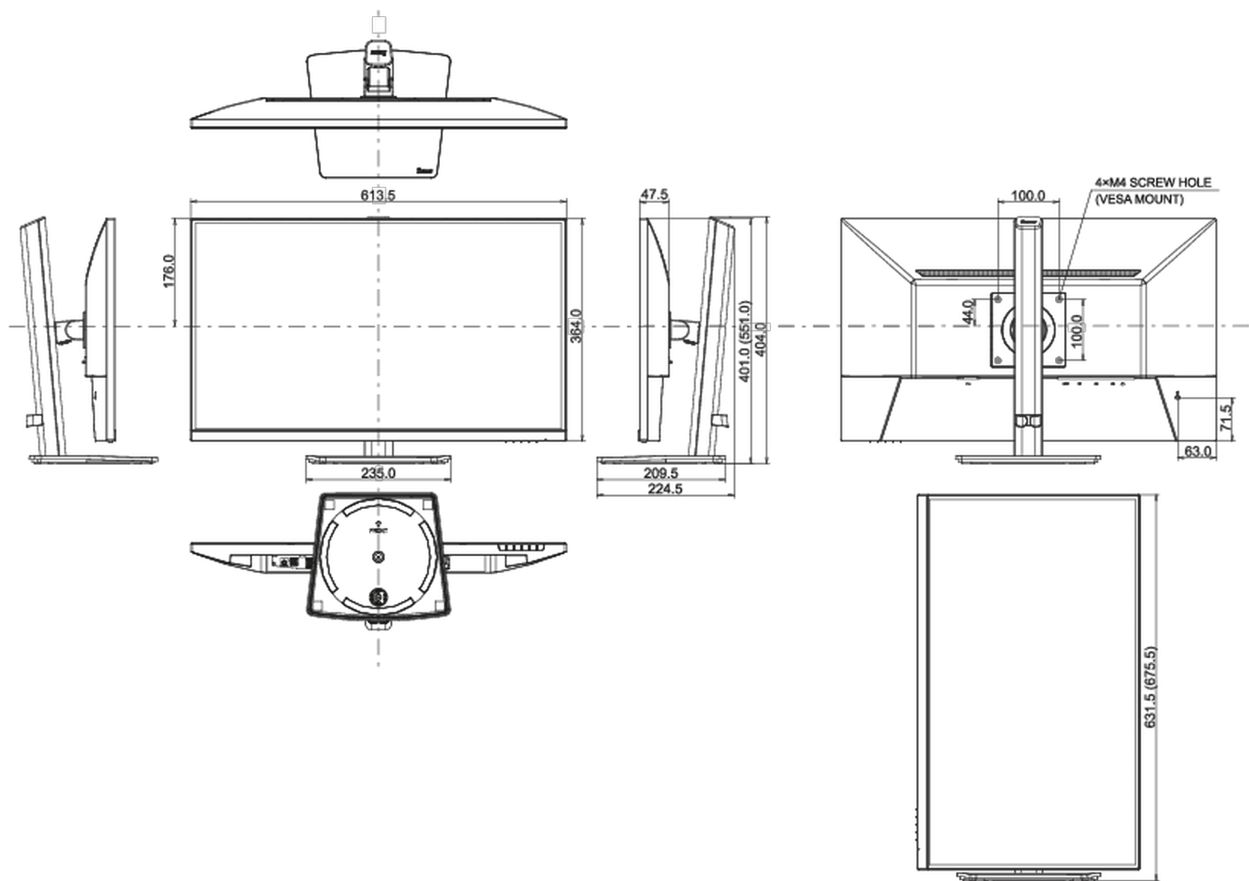

## 04 MECANIQUE

Réglages Position Image	hauteur, angle H, angle V, pivot (rotation des deux côtés)
RÉGULATION DE LA HAUTEUR	150mm
Rotation (fonction PIVOT)	90°
Angle de rotation	360°; 180° gauche; 180° droit
Angle d'inclinaison	23° en avant; 5° en arrière

## 08 DIMENSIONS / POIDS

Dimensions produit L x H x P	613.5 x 401 (551) x 224.5mm
Dimensions de la boîte L x H x P	691 x 142 x 447mm
Poids (sans boîte)	5.3kg
Poids (avec boîte)	6.6kg
Code EAN	4948570122684