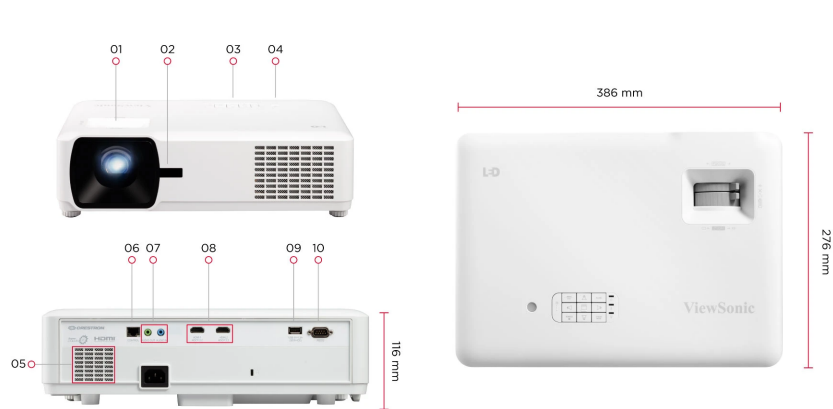

VIDÉOPROJECTEURS

Projecteur LED - LS610HDH

Clé

Caractéristiques

- Projecteur LED - LS610HDH Technologie LED de 3ème génération
- Sans entretien : Durée de vie de la source lumineuse de 60 000
- 4 000 lumens ANSI Résolution Full HD
- VidéoProjecteur Professionnel Educatif LED 1080p
- Facilité d'utilisation : mise sous tension/hors tension instantanée, clé de voûte H/V, et contrôle LAN

Produit Description

Le Projecteur LED LS610HDH 1080p haute luminosité sans lampe de ViewSonic pour les entreprises et l'éducation. Adoptant la technologie LED de 3e génération, le LS610HDH délivre 4 000 lumens ANSI tout en éliminant l'utilisation de mercure toxique, réduisant ainsi les coûts et les efforts liés au remplacement fréquent de la lampe et diminuant le coût total de possession. La source lumineuse sans lampe offre une durabilité accrue pour le respect de l'environnement tout en offrant une gamme de couleurs plus large pour des images lumineuses et vives. Projecteur LED LS610HDH Doté d'une résolution Full HD 1080p avec prise en charge HDR/HLG, le vidéoprojecteur offre une clarté éclatante qui vous aide à présenter le meilleur de vous-même, que ce soit dans une salle de réunion, une salle de classe ou tout autre environnement. Ce vidéoprojecteur est également doté d'une alimentation à marche/arrêt instantané pour une utilisation efficace. Avec la fonction H/V keystone, le réglage de l'image aux 4 coins et l'angle d'inclinaison de 360, le LS610HDH permet également une configuration flexible. De plus, son contrôle LAN complet permet de gérer plusieurs appareils et est compatible avec Crestron, AMX, Extron, PJ Link, ATEN et ViewSonic's vController.