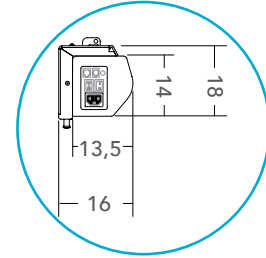

DÉTAILS
DETAILS

Vue de face
Front view