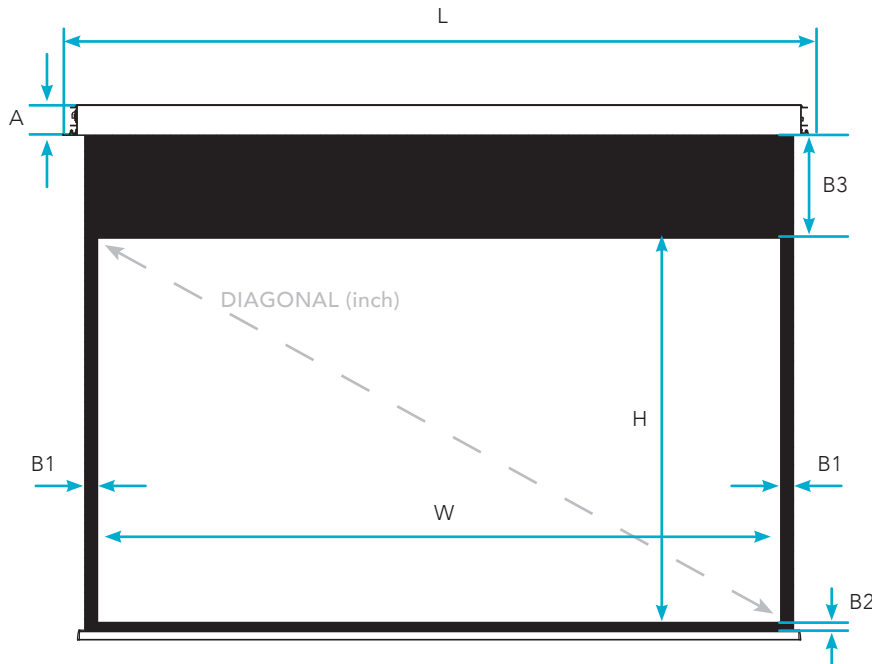

Tension latérale
Lateral tension

CONDITIONNEMENT
PACKAGING

Stockage horizontal nécessaire
Store horizontally

Étiquettes
Labels

DIMENSIONS
DIMENSIONS

Formats Ratios	Toiles Fabrics	REF LUMENE	Taille utile de l'image Image size W x H cm	Diagonale Diagonal (inch)	Dimensions hors-tout du carter Overall dimensions L x A x P cm	Bords noirs et Extra-drop (mm) Black borders & Extra-drop (mm)			Dimensions packaging Packaging dimensions (cm)	Poids net / brut Net / gross weight (kg)	Code EAN
						Côtés Sides (B1)	Bas Bottom (B2)	Haut Top (B3)			
4:3	BLANC MAT, BORDS NOIRS MATT WHITE, BLACK EDGES	COLISEUM UHD 4K 200 V	203 x 152	100	249 x 15 x 14	80	60	400	289 x 21 x 21	20 / 25,3	3700795159200
		COLISEUM UHD 4K 240 V	244 x 183	120	290 x 15 x 14	80	60	400	330 x 21 x 21	22,9 / 28,4	3700795159217
		COLISEUM UHD 4K 270 V	270 x 202	133	316 x 15 x 14	80	60	400	356 x 21 x 21	29,8 / 36	3700795159224
		COLISEUM UHD 4K 300 V	305 x 229	150	351 x 15 x 14	80	60	400	391 x 21 x 21	29,8 / 36	3700795159231
		COLISEUM UHD 4K 350 V	366 x 274	180	412 x 15 x 14	80	60	400	452 x 21 x 21	46 / 54	3700795159248
		COLISEUM UHD 4K 400 V	406 x 304	200	453 x 15 x 14	80	60	200	493 x 21 x 21	55 / 60	3700795159255
16:9	BLANC MAT, BORDS NOIRS MATT WHITE, BLACK EDGES	COLISEUM UHD 4K 200 C	203 x 115	92	249 x 15 x 14	80	60	400	289 x 21 x 21	20 / 25,3	3700795159279
		COLISEUM UHD 4K 240 C	234 x 132	106	280 x 15 x 14	80	60	400	320 x 21 x 21	22,9 / 28,4	3700795159286
		COLISEUM UHD 4K 270 C	270 x 152	122	316 x 15 x 14	80	60	400	356 x 21 x 21	29,8 / 36	3700795159293
		COLISEUM UHD 4K 300 C	305 x 172	138	351 x 15 x 14	80	60	400	391 x 21 x 21	29,8 / 36	3700795159309
		COLISEUM UHD 4K 350 C	350 x 197	158	397 x 15 x 14	80	60	400	437 x 21 x 21	46 / 54	3700795159316
		COLISEUM UHD 4K 400 C	399 x 224	180	445 x 15 x 14	80	100	300	495 x 21 x 21	55 / 60	3700795159323
16:10	BLANC MAT, BORDS NOIRS MATT WHITE, BLACK EDGES	COLISEUM UHD 4K 200 I	203 x 127	94	249 x 15 x 14	80	60	400	289 x 21 x 21	20 / 25,3	3700795160350
		COLISEUM UHD 4K 240 I	234 x 146	110	280 x 15 x 14	80	60	400	320 x 21 x 21	22,9 / 28,4	3700795160367
		COLISEUM UHD 4K 270 I	270 x 169	125	316 x 15 x 14	80	60	400	356 x 21 x 21	29,8 / 36	3700795160374
		COLISEUM UHD 4K 300 I	305 x 191	140	351 x 15 x 14	80	60	400	391 x 21 x 21	29,8 / 36	3700795160381
		COLISEUM UHD 4K 350 I	350 x 219	160	397 x 15 x 14	80	60	400	437 x 21 x 21	46 / 54	3700795160398
		COLISEUM UHD 4K 400 I	399 x 224	180	445 x 15 x 14	80	100	300	495 x 21 x 21	55 / 60	3700795160404
2,35:1	BLANC MAT, BORDS NOIRS MATT WHITE, BLACK EDGES	COLISEUM UHD 4K 200 P	203 x 86	86	249 x 15 x 14	80	60	600	289 x 21 x 21	20 / 25,3	3700795160824
		COLISEUM UHD 4K 240 P	234 x 100	100	280 x 15 x 14	80	60	600	320 x 21 x 21	22,9 / 28,4	3700795160831
		COLISEUM UHD 4K 270 P	270 x 115	115	316 x 15 x 14	80	60	500	356 x 21 x 21	29,8 / 36	3700795160848
		COLISEUM UHD 4K 300 P	305 x 130	130	351 x 15 x 14	80	60	500	391 x 21 x 21	29,8 / 36	3700795160855
		COLISEUM UHD 4K 350 P	350 x 149	150	397 x 15 x 14	80	60	400	437 x 21 x 21	46 / 54	3700795160862
		COLISEUM UHD 4K 400 P	399 x 224	180	445 x 15 x 14	80	100	400	495 x 21 x 21	55 / 60	3700795160879
		COLISEUM UHD 4K 500 P	N/A	N/A	N/A	N/A	N/A	N/A	N/A	N/A	3700795160886