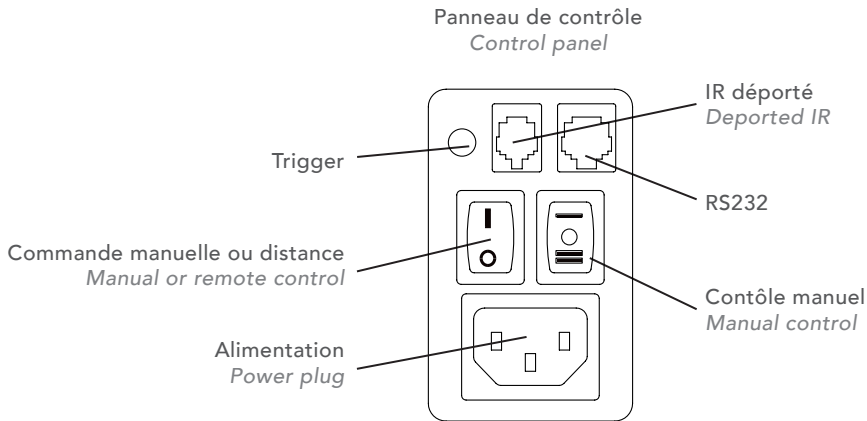

Commande
infra-rouge intégrée
Built-in remote
control system

Tensionné
Tab tensioning
system

Mural, plafond
ou suspendu
Wall, ceiling
or suspended
mount

Fixation par
clips rapide et
sécurisée
Safe clipping
system

Case

Black lacquered aluminium
Safe clipping system
Easy and fast install
Wall and ceiling mounting
Hook for hanging installation from ceiling

Motor

Simple, reliable and quiet tubular motor

Contrôle

RS232 pour intégration domotique
Télécommande avec réglage fin de position
et piles fournies
Commande infrarouge intégrée
Câble Trigger 12V (longueur : 10 mètres)
Possibilité de capteur IR déporté (inclus)
Commande manuelle (Up, Stop, Down)

Garantie

2 ans

Control system

RS232 for home automation
Remote control with fine adjustment system
(batteries provided)
Built-in IR remote control system
12V Trigger cable (10 metres length)
Deported IR sensor provided
Manual switch (Up, Stop, Down)

Warranty

2 years

DÉTAILS
DETAILS

Vue de face
Front view

Vue de profil
Side view

Télécommande
Remote control

Déport IR
Deported IR

Câble trigger
Trigger cable