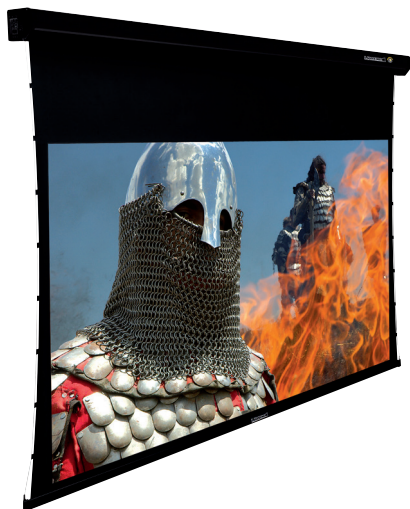

Motorisé
Motorized

Rétractable
Retractable

L'écran électrique tensionné le plus complet The most complete tab-tensioned electric screen

Le Coliseum UHD 4K est un écran électrique tensionné offrant ce qui se fait de mieux pour les installations de prestige.

Sa toile haut de gamme possède un champ de vision large et une colorimétrie parfaite. Son dos occultant permet de le placer devant une fenêtre et ses bords noirs améliorent considérablement le contraste. Le fin réglage de la tension latérale permet une parfaite planéité de la toile. Le système de fixation par clips permet un montage au mur ou au plafond avec aisance et il vous est même possible de le suspendre. Ce système astucieux permet une grande latitude de placement des accroches : un avantage pour les installations en toutes circonstances. L'écran Coliseum UHD 4K utilise un moteur tubulaire Lumene réputé pour sa fiabilité et le silence dont il fait preuve. Cet écran vous est fourni avec une commande infrarouge permettant un réglage fin de position, une entrée pour capteur déporté (fourni) pour pouvoir encastrer le carter au plafond, une entrée trigger et enfin une interface RS232 pour les installations domotiques.

The Lumene Coliseum UHD 4K is a motorized screen designed for high-end installations.

Its high-quality canvas ensures optimal color rendering and wide image display. The screen's blackout cloth backing lets you to place it in front of a window without affecting the image and its black borders considerably enhance contrast. The fine tension adjustment ensure a perfectly flat screen and the clip-on fastening system is a userfriendly solution for a wall, ceiling, or suspended mount. This very convenient system features adjustable mounting brackets for an easy installation, even in challenging conditions. The Coliseum UHD 4K screen is fitted with a Lumene tubular motor, a reference in terms of reliability and quietness. The Lumene Coliseum UHD 4K comes with an IR remote control to precisely adjust the screen's length, an external IR receiver for in-ceiling installation, a trigger input, and a RS232 interface for home automation systems.

Commande
infra-rouge intégrée
Built-in remote
control system

Tensionné
Tab tensioning
system

Mural, plafond
ou suspendu
Wall, ceiling
or suspended
mount

Fixation par
clips rapide et
sécurisée
Safe clipping
system

Domotique
Home
automation

CARACTÉRISTIQUES SPECIFICATIONS

Toile

Écran de haute qualité signé LUMENE
Surface de projection : PVC
Gain de 1.0,
Directivité 160°
Sans point de brillance
Traitement anti-jaunissement, anti-
poussière, anti-gondolement
Dos noir occultant
Bords noirs
Parfaitement adapté aux projecteurs à
matrice LCD/DLP

Screen material

High quality LUMENE screen material
PVC
Gain 1.0,
Directivity 160°
No shine point
Treatments : anti-yellowing, anti-mold, and
anti-gondolement
Black-out back fabric
Black borders
Optimal surface for LCD projectors

Carter