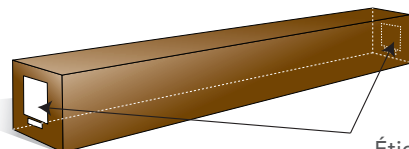

Tension latérale
Lateral tension

CONDITIONNEMENT
PACKAGING

Stockage horizontal nécessaire
Store horizontally

Étiquettes
Labels

DIMENSIONS
DIMENSIONS

Formats Ratios	Toiles Fabrics	REF LUMENE	Taille utile de l'image Image size W x H cm	Diagonale Diagonal (inch)	Dimensions hors-tout du carter Overall dimensions L x A x P cm	Bords noirs et Extra-drop (mm) Black borders & Extra-drop (mm)			Dimensions packaging Packaging dimensions (cm)	Poids net / brut Net / gross weight (kg)	Code EAN
						Côtés Sides (B1)	Bas Bottom (B2)	Haut Top (B3)			
4:3	BLANC MAT, BORDS NOIRS MATT WHITE, BLACK EDGES	COLISEUM UHD 4K 200 V	203 x 152	100	249 x 15 x 14	80	60	400	289 x 21 x 21	20 / 25,3	3700795159200
		COLISEUM UHD 4K 240 V	244 x 183	120	290 x 15 x 14	80	60	400	330 x 21 x 21	22,9 / 28,4	3700795159217
		COLISEUM UHD 4K 270 V	270 x 202	133	316 x 15 x 14	80	60	400	356 x 21 x 21	29,8 / 36	3700795159224
		COLISEUM UHD 4K 300 V	305 x 229	150	351 x 15 x 14	80	60	400	391 x 21 x 21	29,8 / 36	3700795159231
		COLISEUM UHD 4K 350 V	366 x 274	180	412 x 15 x 14	80	60	400	452 x 21 x 21	46 / 54	3700795159248
		COLISEUM UHD 4K 400 V	406 x 304	200	453 x 15 x 14	80	60	200	493 x 21 x 21	55 / 60	3700795159255
16:9	BLANC MAT, BORDS NOIRS MATT WHITE, BLACK EDGES	COLISEUM UHD 4K 200 C	203 x 115	92	249 x 15 x 14	80	60	400	289 x 21 x 21	20 / 25,3	3700795159279
		COLISEUM UHD 4K 240 C	234 x 132	106	280 x 15 x 14	80	60	400	320 x 21 x 21	22,9 / 28,4	3700795159286
		COLISEUM UHD 4K 270 C	270 x 152	122	316 x 15 x 14	80	60	400	356 x 21 x 21	29,8 / 36	3700795159293
		COLISEUM UHD 4K 300 C	305 x 172	138	351 x 15 x 14	80	60	400	391 x 21 x 21	29,8 / 36	3700795159309
		COLISEUM UHD 4K 350 C	350 x 197	158	397 x 15 x 14	80	60	400	437 x 21 x 21	46 / 54	3700795159316
		COLISEUM UHD 4K 400 C	399 x 224	180	445 x 15 x 14	80	100	300	495 x 21 x 21	55 / 60	3700795159323
16:10	BLANC MAT, BORDS NOIRS MATT WHITE, BLACK EDGES	COLISEUM UHD 4K 200 I	203 x 127	94	249 x 15 x 14	80	60	400	289 x 21 x 21	20 / 25,3	3700795160350
		COLISEUM UHD 4K 240 I	234 x 146	110	280 x 15 x 14	80	60	400	320 x 21 x 21	22,9 / 28,4	3700795160367
		COLISEUM UHD 4K 270 I	270 x 169	125	316 x 15 x 14	80	60	400	356 x 21 x 21	29,8 / 36	3700795160374
		COLISEUM UHD 4K 300 I	305 x 191	140	351 x 15 x 14	80	60	400	391 x 21 x 21	29,8 / 36	3700795160381
		COLISEUM UHD 4K 350 I	350 x 219	160	397 x 15 x 14	80	60	400	437 x 21 x 21	46 / 54	3700795160398
		COLISEUM UHD 4K 400 I	399 x 224	180	445 x 15 x 14	80	100	300	495 x 21 x 21	55 / 60	3700795160404
2,35:1	BLANC MAT, BORDS NOIRS MATT WHITE, BLACK EDGES	COLISEUM UHD 4K 200 P	203 x 86	86	249 x 15 x 14	80	60	600	289 x 21 x 21	20 / 25,3	3700795160824
		COLISEUM UHD 4K 240 P	234 x 100	100	280 x 15 x 14	80	60	600	320 x 21 x 21	22,9 / 28,4	3700795160831
		COLISEUM UHD 4K 270 P	270 x 115	115	316 x 15 x 14	80	60	500	356 x 21 x 21	29,8 / 36	3700795160848
		COLISEUM UHD 4K 300 P	305 x 130	130	351 x 15 x 14	80	60	500	391 x 21 x 21	29,8 / 36	3700795160855
		COLISEUM UHD 4K 350 P	350 x 149	150	397 x 15 x 14	80	60	400	437 x 21 x 21	46 / 54	3700795160862
		COLISEUM UHD 4K 400 P	399 x 224	180	445 x 15 x 14	80	100	400	495 x 21 x 21	55 / 60	3700795160879
		COLISEUM UHD 4K 500 P	N/A	N/A	N/A	N/A	N/A	N/A	N/A	N/A	3700795160886