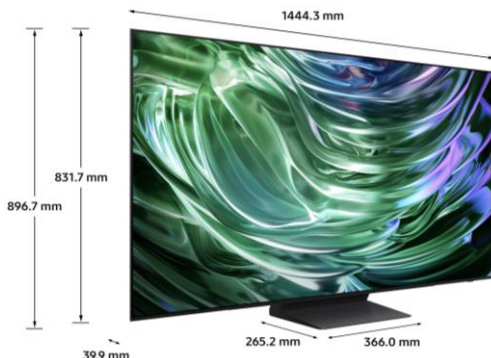

DESIGN	
Finesse du cadre	4 bords fins
Finesse de l'écran	Design fin
Couleur du cadre	GRAPHITE BLACK
Type de pied	SIMPLE PLUS BLADE
Couleur du pied	SPACE TITAN
Boitier déporté One Connect	N/A

DIFFUSION	
Digital Broadcasting	DVB-T2CS2 x 2
Tuner analogique	Oui
Fonction double Tuner	Oui
CI+ (Common Interface)	CI+(1.4)

AUDIO	
Dolby Atmos	Oui
OTS (Object Tracking Sound)	OTS Lite
Q-Symphony	Oui
Puissance sonore (RMS)	40W
Canaux	2.1CH
Bluetooth Audio	Oui
AVA (Active Voice Amplifier)	Oui
Adaptative Sound	Son adaptatif Pro
2 connexions Bluetooth simultanées	Oui

ACCESSOIRES	
Télécommande universelle	Oui et Solaire (TM2360E)
Compatible VESA	300 x 200 mm
Longueur de la vis	28-30mm
Taille de la vis	M8

CONNECTIQUES	
HDMI (=Nombre de ports)	4
HDMI (Taux de rafraichissement)	4K 144Hz (for HDMI 1/2/3/4)
eARC	Oui
Anynet+ (HDMI-CEC)	Oui
USB (Nombre de ports)	2 x USB
USB-C	N/A
Ethernet (LAN)	1
Digital Audio Out (Optical)	1
Antenne TNT / Cable	Oui
Antenne Satellite	Oui

SMART TV	
Smart TV	Tizen™ Smart TV
Assistants vocaux intégrés	Bixby
Contrôle vocal	Oui
Applications Opérateurs	B.TV+ / Orange TV / Qoee by Free / SFR TV
Airplay 2	Oui
Samsung TV Plus	Oui
Navigateur internet	Oui
Hub SmartThings	Oui
Guide Universel	Oui
Mirroring (TV vers Mobile)	Oui
Mirroring (Mobile vers TV)	Oui
NFC sur TV	N/A
Tap View	Oui
Multi View	jusqu'à 2 écrans
Prise en charge des caméras mobiles	Oui
WiFi Direct	Oui
TV Sound sur Mobile	N/A
Sound Mirroring	Oui
WiFi	Oui (Wi-Fi 5)
Bluetooth	Oui (BT5.2)
PC sur TV (WorkSpace)	Oui
Mode Ambient	Mode Ambient+
Micro intégré au TV	Oui
Mises à jour du système d'exploitation	5 ans

GAMING	
Mode jeu auto (ALLM)	Oui
Game Motion Plus	Oui
Super Ultra Wide Game View	Oui
Barre de jeu	Oui
Mini Map Zoom	Oui
FreeSync	FreeSync Premium
Gaming Hub	Oui

AUTRES FONCTIONNALITES	
Allumage instantané	Oui
Accessibilité	Oui
Recherche automatique des chaînes	Oui
Gestion des sous titres	Oui
ConnectShare (HDD)	Oui
ConnectShare (USB 2.0)	Oui
Guide des programmes EPG	Oui
Enregistrement (PVR)	Oui
Incrustation d'image	Oui
Dépannage à distance	Oui
IPv6 Support	Oui

CONSOMMATION	
Alimentation	AC220-240V~ 50/60Hz
Disponibilité des pièces détachées	7 ans
Indice de Réparabilité	8,4
Consommation électrique en veille (W)	0,5
Consommation électrique pour 1000hrs (Kw)	90
Consommation électrique pour 1000hrs en HDR (Kw)	149
Classe énergétique	F
Mode éco	Oui

SPÉCIFICATIONS TECHNIQUES ET LOGISTIQUES

Dimensions sans le pied (LxHxP)(mm)	1444.3 x 831.7 x 39.9 mm
Dimensions avec le pied (LxHxP)(mm)	1444.3 x 896.7 x 265.2 mm
Dimensions du carton (LxHxP)(mm)	1617 x 950 x 160 mm
Dimension du pied	366.0 x 265.2 mm
Poids de l'écran sans le pied (kg)	21.2 kg
Poids de l'écran avec le pied (kg)	22.5 kg
Poids du carton (kg)	29.9 kg

EAN 8806095452333