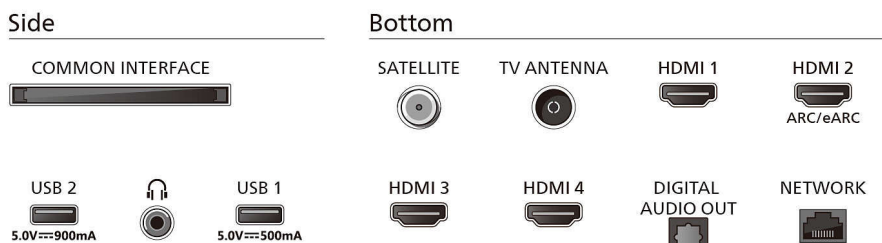

Connectivité

- Nombre de connexions HDMI: 4
- Fonctionnalités HDMI: 4K, Audio Return Channel (ARC)
- EasyLink (HDMI-CEC): Intercommunication de la télécommande, Contrôle audio du système, Mise en veille du système, Lecture 1 pression
- Nombre de ports USB: 2
- Connexion sans fil: Wi-Fi 802.11 ac, 2 x 2, double bande, Bluetooth® 5.2
- HDCP 2.3: Oui sur tous les connecteurs HDMI
- HDMI ARC: Oui, sur HDMI2
- Fonctionnalités HDMI 2.1: eARC sur HDMI 2, eARC/VRR/ALLM pris en charge
- EasyLink 2.0: HDMI-CEC pour téléviseur/BS Philips, Réglage externe via l'interface utilisateur du téléviseur

Fonctionnalités vidéo HDMI prises en charge

- Jeux: ALLM, HDMI VRR, AMD FreeSync Premium
- HDR: HLG, HDR10, Compatible HDR10+

Carte énergie UE

- Classe énergétique pour SDR: E
- Classe énergétique pour HDR: G
- Consommation du téléviseur éteint: N/A
- Mode veille en réseau: moins de 0,3 W
- Technologie de dalle utilisée: LED LCD

Accessoires

- Accessoires fournis: Télécommande, 2 piles AAA, Support de table, Cordon d'alimentation, Guide d'utilisation rapide, Brochure légale et de sécurité

Design

- Couleurs du téléviseur: Cadre gris anthracite
- Design du pied: Socle gris anthracite

Connexions

Date de publication
2024-02-19

Version: 1.1.1

EAN: 87 18863 04093 5

© 2024 Koninklijke Philips N.V.
Tous droits réservés.

Les caractéristiques sont sujettes à modification sans préavis. Les marques commerciales sont la propriété de Koninklijke Philips N.V. ou de leurs détenteurs respectifs.

www.philips.com

* Ce téléviseur contient du plomb uniquement dans certaines parties ou certains composants pour lesquels aucune solution alternative n'existe conformément aux clauses de non-responsabilité de la directive RoHS.

* Le téléviseur prend en charge la réception DVB pour les chaînes gratuites. Certains opérateurs DVB peuvent ne pas être pris en charge. Vous trouverez une liste à jour dans la section FAQ du site Web d'assistance de Philips. Pour certains opérateurs, un abonnement et un accès conditionnel sont exigés. Pour plus d'informations, contactez votre opérateur.

* La disponibilité de l'application Smart TV varie selon le modèle de téléviseur et le pays. Pour plus d'informations, visitez www.philips.com/smarttv.

* L'application Philips TV Remote et les fonctionnalités varient selon le modèle de téléviseur, l'opérateur, le pays, le modèle de smartphone et son système d'exploitation. Pour plus d'informations, visitez www.philips.com/TVRemoteapp.

* Le Guide électronique des programmes et la visibilité (jusqu'à 8 jours) varient selon le pays et l'opérateur.

* Abonnement Netflix requis. Sous réserve des conditions sur <https://www.netflix.com>

* Amazon Premium est disponible dans certaines langues et certains pays.

* Amazon, Alexa et tous les logos associés sont des marques commerciales de Amazon.com, Inc. ou de ses filiales. Amazon Alexa est disponible avec certaines langues et dans certains pays.

* La touche des nombreux services multimédias de la télécommande varie selon le pays. Veuillez vous reporter au produit contenu dans la boîte.

* L'Assistant Google est disponible avec différentes langues et dans différents pays, selon le type de produits.

* La disponibilité et la fonctionnalité des services de commande vocale varient selon le pays et la langue.