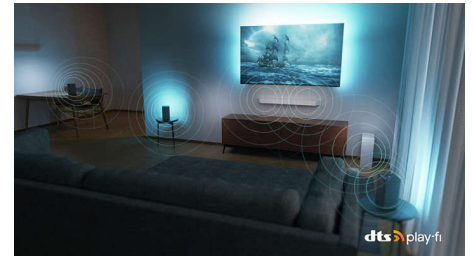

Idéal pour le jeu

Profitez pleinement de votre équipement de gamer nouvelle génération grâce à votre téléviseur Ambilight avec port HDMI 2.1 permettant un gameplay ultra-réactif et des

graphismes fluides. Sautez, tournez sur un mouchoir de poche et driftez comme un pro. Les technologies VRR et FreeSync sont toutes deux prises en charge. Le mode de jeu Ambilight intensifie l'émotion.

Compatible DTS Play-Fi

Votre téléviseur diffuse un son clair et de qualité dès le déballage. Si vous souhaitez aller plus loin, le système audio domestique sans fil Philips avec DTS Play-Fi vous permet de connecter des barres de son et des enceintes sans fil compatibles dans toute la maison en quelques secondes. Vous pouvez même créer un système Home Cinéma Surround en utilisant votre téléviseur comme enceinte centrale.