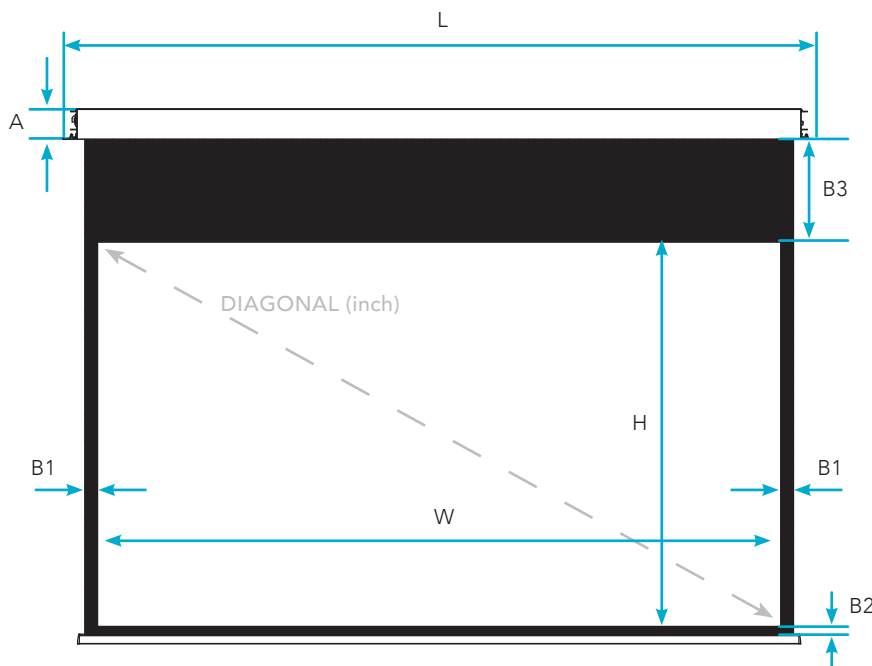

DIMENSIONS
DIMENSIONS

Formats Ratios	Toiles Fabrics	REF LUMENE	Taille utile de l'image Image size W x H cm	Diagonale Diagonal (inch)	Dimensions hors-tout du carter Overall dimensions L x A x P cm	Bords noirs et Extra-drop (mm) Black borders & Extra-drop (mm)			Dimensions packaging Packaging dimensions (cm)	Poids net / brut Net / gross weight (kg)	Code EAN
						Côtés Sides (B1)	Bas Bottom (B2)	Haut Top (B3)			
4:3	BLANC MAT, BORDS NOIRS MATT WHITE, BLACK EDGES	PLAZZA HD 150 V	146 x 110	72	163 x 8 x 8	25	30	80	177 x 17 x 14	6,3 / 8,8	3700795159866
		PLAZZA HD 170 V	171 x 128	84	191 x 8 x 8	40	40	80	205 x 17 x 14	8,2 / 10,8	3700795159873
		PLAZZA HD 200 V	203 x 152	100	225 x 8 x 8	50	60	80	239 x 17 x 14	10,5 / 12,9	3700795159880
		PLAZZA HD 240 V	234 x 176	120	256 x 8 x 8	47	40	80	269 x 17 x 14	12,3 / 15,8	3700795159897
16:9	BLANC MAT, BORDS NOIRS MATT WHITE, BLACK EDGES	PLAZZA HD 150 C	146 x 82	72	163 x 8 x 8	25	30	700	177 x 17 x 14	6,3 / 8,8	3700795159903
		PLAZZA HD 170 C	170 x 96	77	191 x 8 x 8	40	40	700	205 x 17 x 14	8,2 / 10,8	3700795159910
		PLAZZA HD 200 C	203 x 115	92	225 x 8 x 8	50	60	500	239 x 17 x 14	10,5 / 12,9	3700795159927
		PLAZZA HD 240 C	234 x 132	106	256 x 8 x 8	47	40	500	269 x 17 x 14	12,3 / 15,8	3700795159934
	BLANC MAT, ENROULEMENT INVERSÉ MATT WHITE, REVERSED	PLAZZA HD 150 CR	146 x 82	72	163 x 8 x 8	25	30	700	177 x 17 x 14	6,3 / 8,8	3700795160152
		PLAZZA HD 170 CR	171 x 96	77	191 x 8 x 8	40	40	700	205 x 17 x 14	8,2 / 10,8	3700795160169
		PLAZZA HD 200 CR	203 x 115	92	225 x 8 x 8	50	60	500	239 x 17 x 14	10,5 / 12,9	3700795160176
		PLAZZA HD 240 CR	234 x 132	106	256 x 8 x 8	47	40	500	269 x 17 x 14	12,3 / 15,8	3700795160183
16:10	BLANC MAT, BORDS NOIRS MATT WHITE, BLACK EDGES	PLAZZA HD 150 I	146 x 91	68	163 x 8 x 8	25	30	600	177 x 17 x 14	6,3 / 8,8	3700795161340
		PLAZZA HD 170 I	171 x 107	80	191 x 8 x 8	40	40	600	205 x 17 x 14	8,2 / 10,8	3700795161357
		PLAZZA HD 200 I	203 x 127	94	225 x 8 x 8	50	60	500	239 x 17 x 14	10,5 / 12,9	3700795161364
		PLAZZA HD 240 I	234 x 146	109	256 x 8 x 8	47	40	400	269 x 17 x 14	12,3 / 15,8	3700795161371
1:1	BLANC MAT, BORDS NOIRS MATT WHITE, BLACK EDGES	PLAZZA HD 150	152 x 152	60	169 x 8 x 8	25	30	80	183 x 17 x 14	6,3 / 8,8	3700795159941
		PLAZZA HD 170	178 x 178	70	191 x 8 x 8	23	40	80	205 x 17 x 14	8,2 / 10,8	3700795159958
		PLAZZA HD 200	203 x 203	84	225 x 8 x 8	50	40	80	239 x 17 x 14	10,5 / 12,9	3700795159965
		PLAZZA HD 240	234 x 234	96	256 x 11 x 11	47	40	80	269 x 17 x 14	12,3 / 15,8	3700795159972
2,35:1	BLANC MAT, BORDS NOIRS MATT WHITE, BLACK EDGES	PLAZZA HD 150 P	146 x 62	62	163 x 8 x 8	25	30	700	177 x 17 x 14	6,3 / 8,8	3700795161388
		PLAZZA HD 170 P	171 x 73	73	191 x 8 x 8	40	40	700	205 x 17 x 14	8,2 / 10,8	3700795161395
		PLAZZA HD 200 P	203 x 86	87	225 x 8 x 8	50	60	700	239 x 17 x 14	10,5 / 12,9	3700795161401
		PLAZZA HD 240 P	234 x 100	100	256 x 8 x 8	47	40	700	269 x 17 x 14	12,3 / 15,8	3700795161418