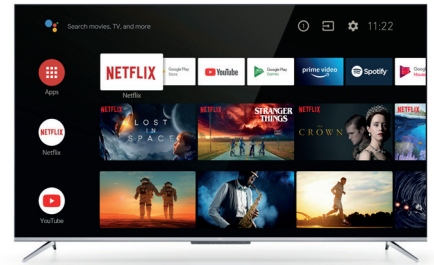

NETFLIX

NETFLIX
Maintenant disponible en qualité 4K UHD HDR

YouTube

YouTube
Maintenant disponible en qualité 4K UHD HDR

TCL

43P718

IMAGE

Taille d'écran: diagonale (pouce/cm)	43 / 109.2
Taille d'écran visible : diagonale(pouce/)	43 / 108
Résolution écran	UHD
Wide color technology	Dynamic color
HDR (High Dynamic Range)	Yes
Formats HDR	HDR10, PQ10, HLG
HDR luminosité	-
Picture Performance Index*	1500
Résolution	3840x2160
Incurvé / courbure	-
10 bits panel	Oui
Contraste dynamique	Mega
Technologie d'amélioration d'image	IPQ 2.0 Engine
Dimming	Yes
Anti-reflet	-
Fonctionnalité d'upsampling	UHD Super Resolution
Gestion des couleurs	3D LUT, 10P & 2P calibration
Réduction du bruit	Oui
Mode film	Oui