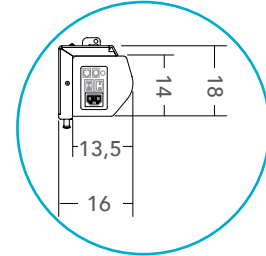

DÉTAILS
DETAILS

Vue de face
Front view