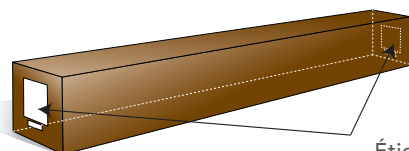

Tension latérale
Lateral tension

CONDITIONNEMENT
PACKAGING

Stockage horizontal nécessaire
Store horizontally

Étiquettes
Labels

DIMENSIONS
DIMENSIONS

Formats Ratios	Toiles Fabrics	REF LUMENE	Taille utile de l'image Image size W x H cm	Diagonale Diagonal (inch)	Dimensions hors-tout du carter Overall dimensions L x A x P cm	Bords noirs et Extra-drop (mm) Black borders & Extra-drop (mm)			Dimensions packaging Packaging dimensions (cm)	Poids net / brut Net / gross weight (kg)	Code EAN
						Côtés Sides (B1)	Bas Bottom (B2)	Haut Top (B3)			
4:3	BLANC MAT, BORDS NOIRS MATT WHITE, BLACK EDGES	COLISEUM UHD 4K 200 V	203 x 152	100	249 x 15 x 14	80	60	400	289 x 21 x 21	20 / 25,3	3700795159200
		COLISEUM UHD 4K 240 V	244 x 183	120	290 x 15 x 14	80	60	400	330 x 21 x 21	22,9 / 28,4	3700795159217
		COLISEUM UHD 4K 270 V	270 x 202	133	316 x 15 x 14	80	60	400	356 x 21 x 21	29,8 / 36	3700795159224
		COLISEUM UHD 4K 300 V	305 x 229	150	351 x 15 x 14	80	60	400	391 x 21 x 21	29,8 / 36	3700795159231
		COLISEUM UHD 4K 350 V	366 x 274	180	412 x 15 x 14	80	60	400	452 x 21 x 21	46 / 54	3700795159248
		COLISEUM UHD 4K 400 V	406 x 304	200	453 x 15 x 14	80	60	200	493 x 21 x 21	55 / 60	3700795159255
16:9	BLANC MAT, BORDS NOIRS MATT WHITE, BLACK EDGES	COLISEUM UHD 4K 200 C	203 x 115	92	249 x 15 x 14	80	60	400	289 x 21 x 21	20 / 25,3	3700795159279
		COLISEUM UHD 4K 240 C	234 x 132	106	280 x 15 x 14	80	60	400	320 x 21 x 21	22,9 / 28,4	3700795159286
		COLISEUM UHD 4K 270 C	270 x 152	122	316 x 15 x 14	80	60	400	356 x 21 x 21	29,8 / 36	3700795159293
		COLISEUM UHD 4K 300 C	305 x 172	138	351 x 15 x 14	80	60	400	391 x 21 x 21	29,8 / 36	3700795159309
		COLISEUM UHD 4K 350 C	350 x 197	158	397 x 15 x 14	80	60	400	437 x 21 x 21	46 / 54	3700795159316
		COLISEUM UHD 4K 400 C	399 x 224	180	445 x 15 x 14	80	100	300	495 x 21 x 21	55 / 60	3700795159323
16:10	BLANC MAT, BORDS NOIRS MATT WHITE, BLACK EDGES	COLISEUM UHD 4K 200 I	203 x 127	94	249 x 15 x 14	80	60	400	289 x 21 x 21	20 / 25,3	3700795160350
		COLISEUM UHD 4K 240 I	234 x 146	110	280 x 15 x 14	80	60	400	320 x 21 x 21	22,9 / 28,4	3700795160367
		COLISEUM UHD 4K 270 I	270 x 169	125	316 x 15 x 14	80	60	400	356 x 21 x 21	29,8 / 36	3700795160374
		COLISEUM UHD 4K 300 I	305 x 191	140	351 x 15 x 14	80	60	400	391 x 21 x 21	29,8 / 36	3700795160381
		COLISEUM UHD 4K 350 I	350 x 219	160	397 x 15 x 14	80	60	400	437 x 21 x 21	46 / 54	3700795160398
		COLISEUM UHD 4K 400 I	399 x 224	180	445 x 15 x 14	80	100	300	495 x 21 x 21	55 / 60	3700795160404
2,35:1	BLANC MAT, BORDS NOIRS MATT WHITE, BLACK EDGES	COLISEUM UHD 4K 200 P	203 x 86	86	249 x 15 x 14	80	60	600	289 x 21 x 21	20 / 25,3	3700795160824
		COLISEUM UHD 4K 240 P	234 x 100	100	280 x 15 x 14	80	60	600	320 x 21 x 21	22,9 / 28,4	3700795160831
		COLISEUM UHD 4K 270 P	270 x 115	115	316 x 15 x 14	80	60	500	356 x 21 x 21	29,8 / 36	3700795160848
		COLISEUM UHD 4K 300 P	305 x 130	130	351 x 15 x 14	80	60	500	391 x 21 x 21	29,8 / 36	3700795160855
		COLISEUM UHD 4K 350 P	350 x 149	150	397 x 15 x 14	80	60	400	437 x 21 x 21	46 / 54	3700795160862
		COLISEUM UHD 4K 400 P	399 x 224	180	445 x 15 x 14	80	100	400	495 x 21 x 21	55 / 60	3700795160879
		COLISEUM UHD 4K 500 P	N/A	N/A	N/A	N/A	N/A	N/A	N/A	N/A	3700795160886