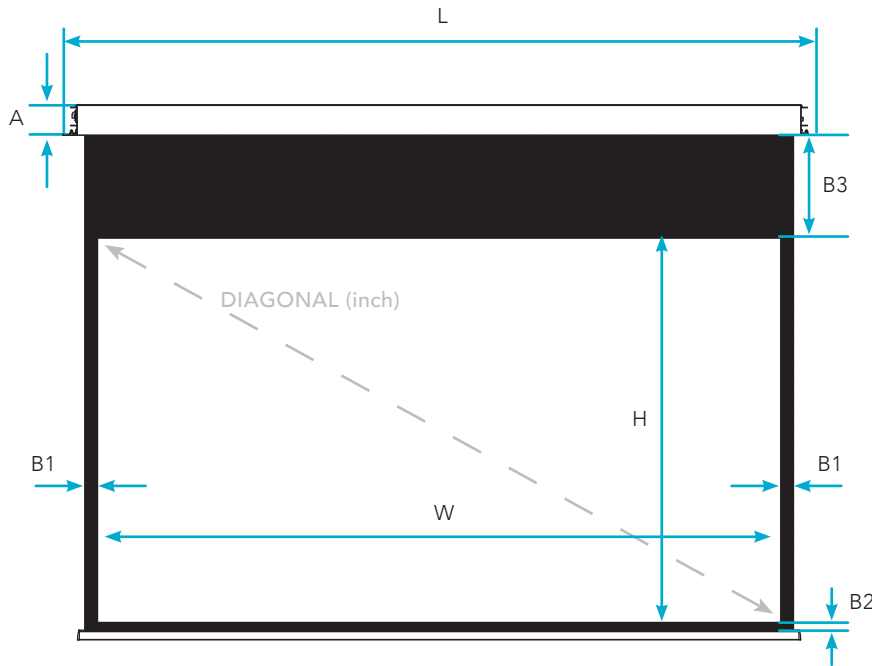

Tension latérale
Lateral tension

CONDITIONNEMENT
PACKAGING

Stockage horizontal nécessaire
Store horizontally

Étiquettes
Labels

DIMENSIONS
DIMENSIONS

Formats Ratios	Toiles Fabrics	REF LUMENE	Taille utile de l'image Image size W x H cm	Diagonale Diagonal (inch)	Dimensions hors-tout du carter Overall dimensions L x A x P cm	Bords noirs et Extra-drop (mm) Black borders & Extra-drop (mm)			Dimensions packaging Packaging dimensions (cm)	Poids net / brut Net / gross weight (kg)	Code EAN
						Côtés Sides (B1)	Bas Bottom (B2)	Haut Top (B3)			
4:3	BLANC MAT, BORDS NOIRS MATT WHITE, BLACK EDGES	COLISEUM UHD 4K 200 V	203 x 152	100	249 x 15 x 14	80	60	400	289 x 21 x 21	20 / 25,3	3700795159200
		COLISEUM UHD 4K 240 V	244 x 183	120	290 x 15 x 14	80	60	400	330 x 21 x 21	22,9 / 28,4	3700795159217
		COLISEUM UHD 4K 270 V	270 x 202	133	316 x 15 x 14	80	60	400	356 x 21 x 21	29,8 / 36	3700795159224
		COLISEUM UHD 4K 300 V	305 x 229	150	351 x 15 x 14	80	60	400	391 x 21 x 21	29,8 / 36	3700795159231
		COLISEUM UHD 4K 350 V	366 x 274	180	412 x 15 x 14	80	60	400	452 x 21 x 21	46 / 54	3700795159248
		COLISEUM UHD 4K 400 V	406 x 304	200	453 x 15 x 14	80	60	200	493 x 21 x 21	55 / 60	3700795159255
16:9	BLANC MAT, BORDS NOIRS MATT WHITE, BLACK EDGES	COLISEUM UHD 4K 200 C	203 x 115	92	249 x 15 x 14	80	60	400	289 x 21 x 21	20 / 25,3	3700795159279
		COLISEUM UHD 4K 240 C	234 x 132	106	280 x 15 x 14	80	60	400	320 x 21 x 21	22,9 / 28,4	3700795159286
		COLISEUM UHD 4K 270 C	270 x 152	122	316 x 15 x 14	80	60	400	356 x 21 x 21	29,8 / 36	3700795159293
		COLISEUM UHD 4K 300 C	305 x 172	138	351 x 15 x 14	80	60	400	391 x 21 x 21	29,8 / 36	3700795159309
		COLISEUM UHD 4K 350 C	350 x 197	158	397 x 15 x 14	80	60	400	437 x 21 x 21	46 / 54	3700795159316
		COLISEUM UHD 4K 400 C	399 x 224	180	445 x 15 x 14	80	100	300	495 x 21 x 21	55 / 60	3700795159323
16:10	BLANC MAT, BORDS NOIRS MATT WHITE, BLACK EDGES	COLISEUM UHD 4K 200 I	203 x 127	94	249 x 15 x 14	80	60	400	289 x 21 x 21	20 / 25,3	3700795160350
		COLISEUM UHD 4K 240 I	234 x 146	110	280 x 15 x 14	80	60	400	320 x 21 x 21	22,9 / 28,4	3700795160367
		COLISEUM UHD 4K 270 I	270 x 169	125	316 x 15 x 14	80	60	400	356 x 21 x 21	29,8 / 36	3700795160374
		COLISEUM UHD 4K 300 I	305 x 191	140	351 x 15 x 14	80	60	400	391 x 21 x 21	29,8 / 36	3700795160381
		COLISEUM UHD 4K 350 I	350 x 219	160	397 x 15 x 14	80	60	400	437 x 21 x 21	46 / 54	3700795160398
		COLISEUM UHD 4K 400 I	399 x 224	180	445 x 15 x 14	80	100	300	495 x 21 x 21	55 / 60	3700795160404
2,35:1	BLANC MAT, BORDS NOIRS MATT WHITE, BLACK EDGES	COLISEUM UHD 4K 200 P	203 x 86	86	249 x 15 x 14	80	60	600	289 x 21 x 21	20 / 25,3	3700795160824
		COLISEUM UHD 4K 240 P	234 x 100	100	280 x 15 x 14	80	60	600	320 x 21 x 21	22,9 / 28,4	3700795160831
		COLISEUM UHD 4K 270 P	270 x 115	115	316 x 15 x 14	80	60	500	356 x 21 x 21	29,8 / 36	3700795160848
		COLISEUM UHD 4K 300 P	305 x 130	130	351 x 15 x 14	80	60	500	391 x 21 x 21	29,8 / 36	3700795160855
		COLISEUM UHD 4K 350 P	350 x 149	150	397 x 15 x 14	80	60	400	437 x 21 x 21	46 / 54	3700795160862
		COLISEUM UHD 4K 400 P	399 x 224	180	445 x 15 x 14	80	100	400	495 x 21 x 21	55 / 60	3700795160879
		COLISEUM UHD 4K 500 P	N/A	N/A	N/A	N/A	N/A	N/A	N/A	N/A	3700795160886