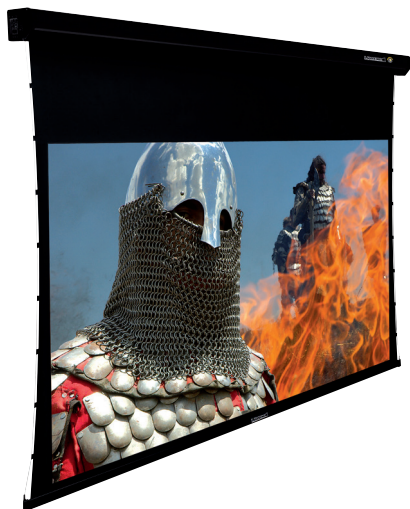

Motorisé
Motorized

Rétractable
Retractable

L'écran électrique tensionné le plus complet *The most complete tab-tensioned electric screen*

Le Coliseum UHD 4K/8K Platinum est un écran électrique tensionné offrant ce qui se fait de mieux pour les installations de prestige.

Sa toile haut de gamme possède un champ de vision large et une colorimétrie parfaite, et ses bords noirs améliorent considérablement le contraste. Le fin réglage de la tension latérale permet une parfaite planéité de la toile. Le système de fixation par clips permet un montage au mur ou au plafond avec aisance et il vous est même possible de le suspendre. Ce système astucieux permet une grande latitude de placement des accroches : un avantage pour les installations en toutes circonstances. L'écran Coliseum UHD 4K/8K Platinum utilise un moteur tubulaire Lumene réputé pour sa fiabilité et le silence dont il fait preuve. Cet écran vous est fourni avec une commande infrarouge permettant un réglage fin de position, une entrée pour capteur déporté (fourni) pour pouvoir encastrer le carter au plafond, une entrée trigger et enfin une interface RS232 pour les installations domotiques.

The Lumene Coliseum UHD 4K/8K Platinum is a motorized screen designed for high-end installations.

Its high-quality canvas ensures optimal color rendering and wide image display, and its black borders considerably enhance contrast. The fine tension adjustment ensure a perfectly flat screen and the clip-on fastening system is a userfriendly solution for a wall, ceiling, or suspended mount. This very convenient system features adjustable mounting brackets for an easy installation, even in challenging conditions. The Coliseum UHD 4K/8K Platinum screen is fitted with a Lumene tubular motor, a reference in terms of reliability and quietness. The Lumene Coliseum UHD 4K/8K Platinum comes with an IR remote control to precisely adjust the screen's length, an external IR receiver for in-ceiling installation, a trigger input, and a RS232 interface for home automation systems.

Commande
infra-rouge intégrée
Built-in remote
control system

Tensionné
Tab tensioning
system

Mural, plafond
ou suspendu
Wall, ceiling
or suspended
mount

Fixation par
clips rapide et
sécurisée
Safe clipping
system

Domotique
Home
automation

CARACTÉRISTIQUES *SPECIFICATIONS*

Toile

Écran de haute qualité signé LUMENE
Surface de projection : PVC « Textureless »
Gain de 1.3
Directivité 160°
Sans point de brillance
Traitement anti-jaunissement, anti-
poussière, anti-gondolement
Dos blanc non occultant
Bords noirs
Parfaitement adapté aux projecteurs à
matrice LCD/DLP

Screen material

High quality LUMENE screen material
« Textureless » PVC
Gain 1.3
Directivity 160°
No shine point
Treatments : anti-yellowing, anti-mold, and
anti-gondolement
No Black-out back fabric (white back)
Black borders
Optimal surface for LCD projectors

Carter