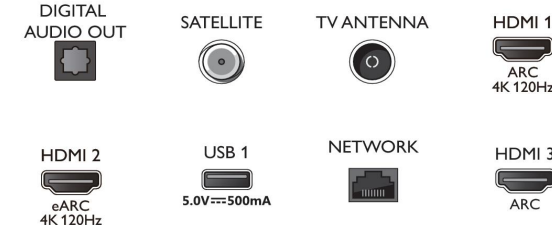

Connections

Side

Bottom

Date de publication
2023-07-27

Version: provisoire

EAN: 87 18863 03803 1

© 2023 Koninklijke Philips N.V.
Tous droits réservés.

Les caractéristiques sont sujettes à modification sans préavis. Les marques commerciales sont la propriété de Koninklijke Philips N.V. ou de leurs détenteurs respectifs.